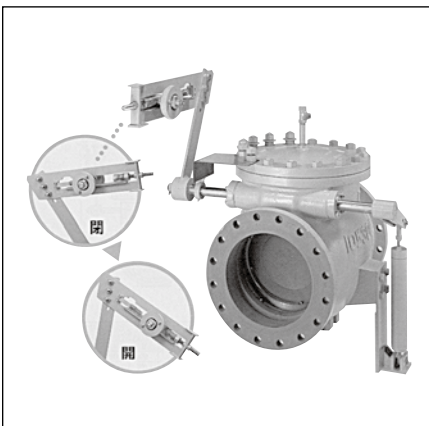

特殊バルブ一覧

メタルシートバタフライ弁(BT-FN/FK)

メタルシートバタフライ(BT-F)

多孔可変オリフィス弁(RW-MA)

下水道用バタフライバルブ(BU-A/BU-B)

ポート付弁体型バタフライ弁(BT-AG)

副弁内蔵バタフライ弁(BT-AC)

フランジレスバタフライバルブ(BS-IS)

ころころチャッキ(CB-D)

偏心構造弁(BS-EMA)

空気弁付消火栓(ZE-SNB)

※仕様・価格につきましては、弊社迄お問い合わせください。