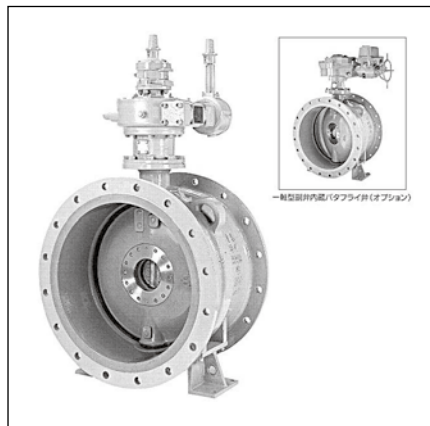

特殊バルブ一覧

メタルシートバタフライ弁(BT-FN/FK)

メタルシートバタフライ(BT-F)

多孔可変オリフィス弁(RW-MA)

下水道用バタフライバルブ(BU-A/BU-B)

ポート付弁体型バタフライ弁(BT-AG)

副弁内蔵バタフライ弁(BT-AC)

フランジレスバタフライバルブ(BS-IS)

ころころチャッキ(CB-D)

偏心構造弁(BS-EMA)

空気弁付消火栓(ZE-SNB)

※仕様・価格につきましては、弊社迄お問い合わせください。