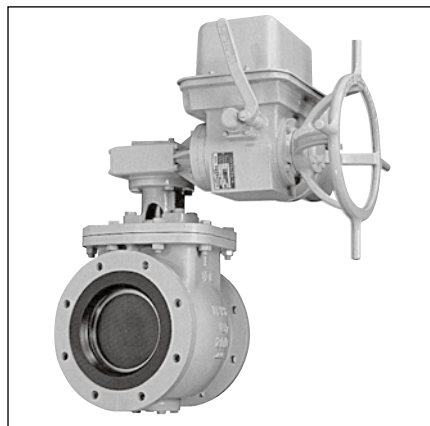

特殊バルブ一覧

メタルシートバタフライ弁(BT-FN/FK)

メタルシートバタフライ(BT-F)

多孔可変オリフィス弁(RW-MA)

下水道用バタフライバルブ(BU-A/BU-B)

ポート付弁体型バタフライ弁(BT-AG)

副弁内蔵バタフライ弁(BT-AC)

フランジレスバタフライバルブ(BS-IS)

ころころチャッキ(CB-D)

偏心構造弁(BS-EMA)

空気弁付消火栓(ZE-SNB)

※仕様・価格につきましては、弊社迄お問い合わせください。