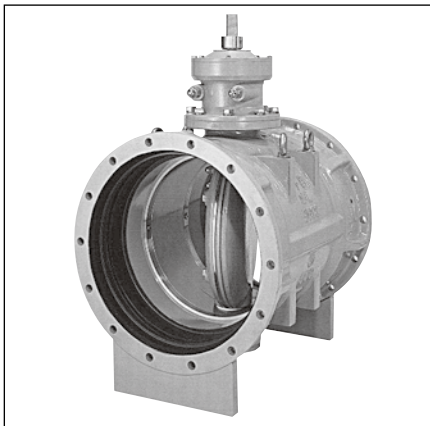

特殊バルブ一覧

メタルシートバタフライ弁(BT-FN/FK)

メタルシートバタフライ(BT-F)

多孔可変オリフィス弁(RW-MA)

下水道用バタフライバルブ(BU-A/BU-B)

ポート付弁体型バタフライ弁(BT-AG)

副弁内蔵バタフライ弁(BT-AC)

フランジレスバタフライバルブ(BS-IS)

ころころチャッキ(CB-D)

偏心構造弁(BS-EMA)

空気弁付消火栓(ZE-SNB)

※仕様・価格につきましては、弊社迄お問い合わせください。