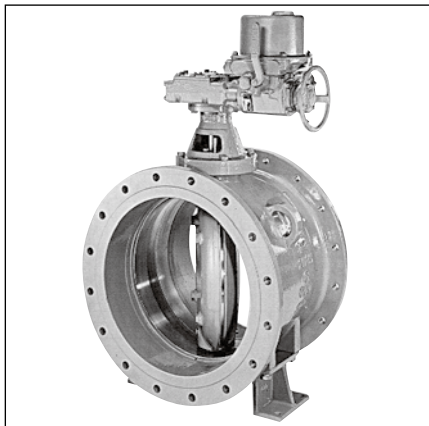

特殊バルブ一覧

メタルシートバタフライ弁(BT-FN/FK)

メタルシートバタフライ(BT-F)

多孔可変オリフィス弁(RW-MA)

下水道用バタフライバルブ(BU-A/BU-B)

ポート付弁体型バタフライ弁(BT-AG)

副弁内蔵バタフライ弁(BT-AC)

フランジレスバタフライバルブ(BS-IS)

ころころチャッキ(CB-D)

偏心構造弁(BS-EMA)

空気弁付消火栓(ZE-SNB)

※仕様・価格につきましては、弊社迄お問い合わせください。