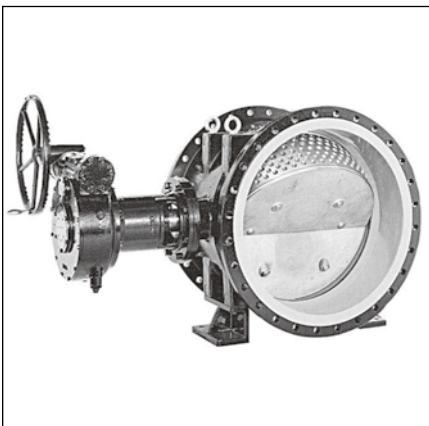

特殊バルブ一覧

メタルシートバタフライ弁(BT-FN/FK)

メタルシートバタフライ(BT-F)

多孔可変オリフィス弁(RW-MA)

下水道用バタフライバルブ(BU-A/BU-B)

ポート付弁体型バタフライ弁(BT-AG)

副弁内蔵バタフライ弁(BT-AC)

フランジレスバタフライバルブ(BS-IS)

ころころチャッキ(CB-D)

偏心構造弁(BS-EMA)

空気弁付消火栓(ZE-SNB)

※仕様・価格につきましては、弊社迄お問い合わせください。