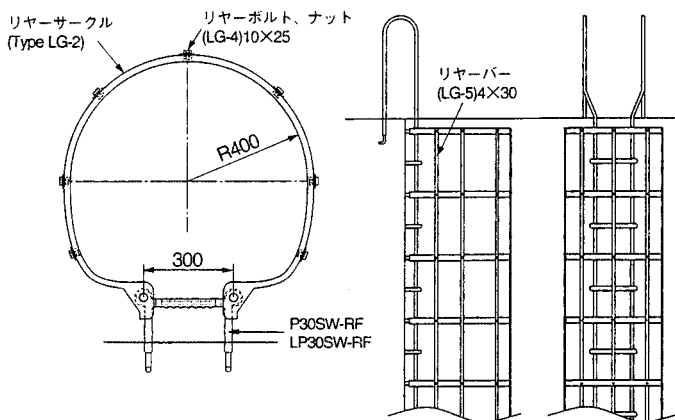

スカイグリップ

GU-300

GL-300

GO-300

品番	価格
GU-300×2ケ (1組)	21,200
GO-300×2ケ (1組)	22,200
GL-300×2ケ (1組)	21,200

リヤガードシステム

LG-1

LG-3

LG-2

品番	サイズ	価格
リヤサークル P40SW用LG-1	縦938 横850	17,000
リヤサークル P30SW用LG-2	縦895 横850	16,150
リヤサークル (直壁直付型) LG-3	外尺-850	17,200
リヤナット LG-4	M10×30	460
リヤバー LG-5	4.2m定尺	6,770