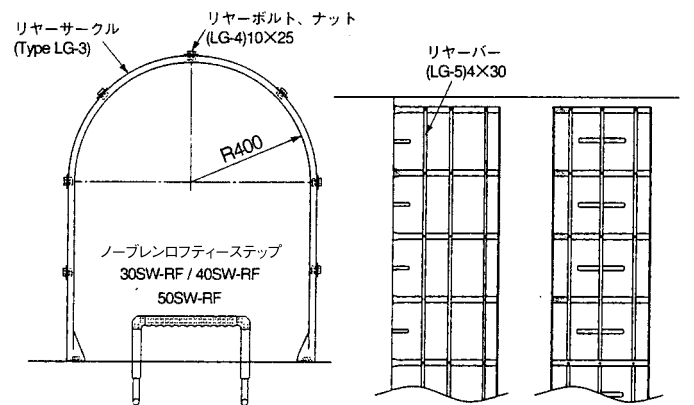

スカイグリップ

GU-300

GL-300

GO-300

品番	価格
GU-300×2ケ (1組)	21,200
GO-300×2ケ (1組)	22,200
GL-300×2ケ (1組)	21,200

リヤガードシステム

LG-1

LG-3

LG-2

品番	サイズ	価格
リヤサークル P40SW用LG-1	縦938 横850	17,000
リヤサークル P30SW用LG-2	縦895 横850	16,150
リヤサークル (直壁直付型) LG-3	外尺-850	17,200
リヤナット LG-4	M10×30	460
リヤバー LG-5	4.2m定尺	6,770