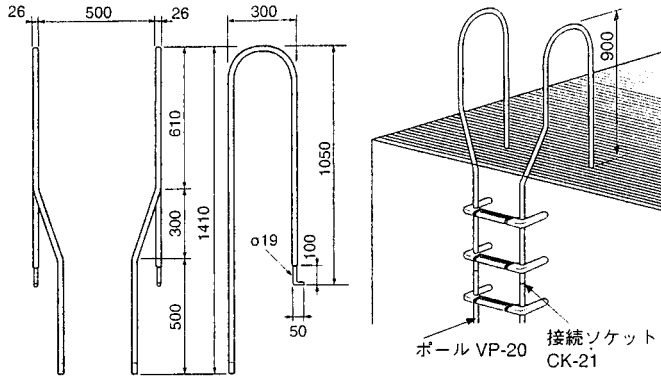

スカイグリップ

GU-300

GL-300

GO-300

品番	価格
GU-300×2ケ (1組)	21,200
GO-300×2ケ (1組)	22,200
GL-300×2ケ (1組)	21,200

リヤガードシステム

LG-1

LG-3

LG-2

品番	サイズ	価格
リヤサークル P40SW用LG-1	縦938 横850	17,000
リヤサークル P30SW用LG-2	縦895 横850	16,150
リヤサークル (直壁直付型) LG-3	外尺-850	17,200
リヤナット LG-4	M10×30	460
リヤバー LG-5	4.2m定尺	6,770