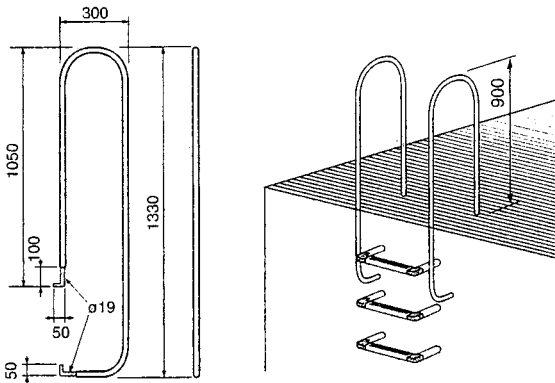

スカイグリップ

GU-300

GL-300

GO-300

品番	価格
GU-300×2ケ (1組)	21,200
GO-300×2ケ (1組)	22,200
GL-300×2ケ (1組)	21,200

リヤガードシステム

LG-1

LG-3

LG-2

品番	サイズ	価格
リヤサークル P40SW用LG-1	縦938 横850	17,000
リヤサークル P30SW用LG-2	縦895 横850	16,150
リヤサークル (直壁直付型) LG-3	外尺-850	17,200
リヤナット LG-4	M10×30	460
リヤバー LG-5	4.2m定尺	6,770