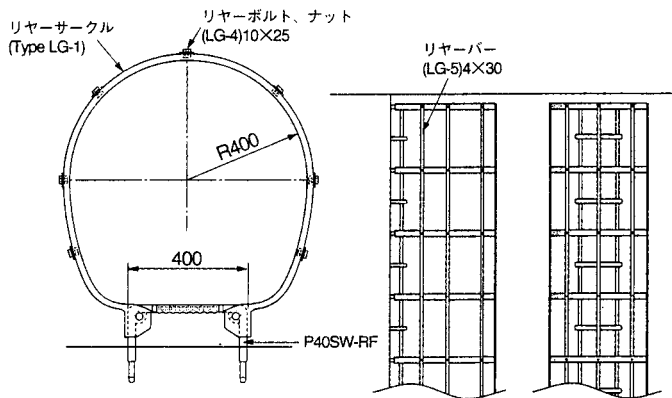

スカイグリップ

GU-300

GL-300

GO-300

品番	価格
GU-300×2ケ (1組)	21,200
GO-300×2ケ (1組)	22,200
GL-300×2ケ (1組)	21,200

リヤガードシステム

LG-1

LG-3

LG-2

品番	サイズ	価格
リヤサークル P40SW用LG-1	縦938 横850	17,000
リヤサークル P30SW用LG-2	縦895 横850	16,150
リヤサークル (直壁直付型) LG-3	外尺-850	17,200
リヤナット LG-4	M10×30	460
リヤバー LG-5	4.2m定尺	6,770