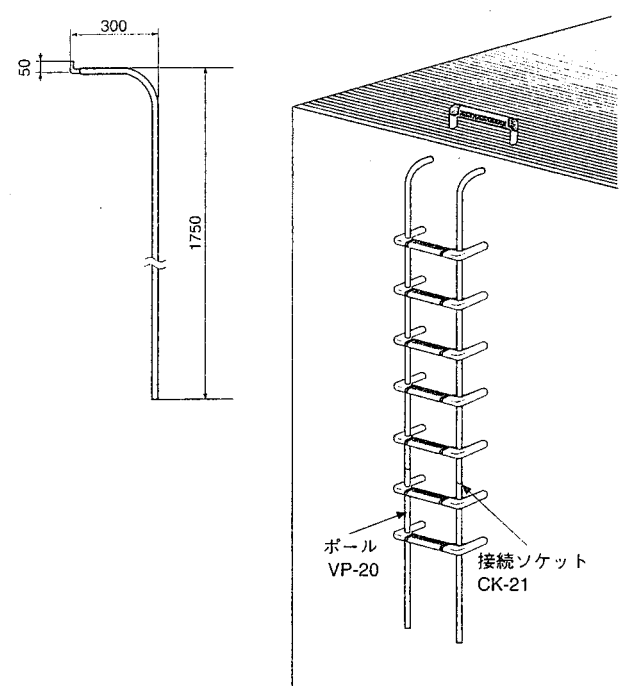

スカイグリップ

GU-300

GL-300

GO-300

品番	価格
GU-300×2ケ (1組)	21,200
GO-300×2ケ (1組)	22,200
GL-300×2ケ (1組)	21,200

リヤガードシステム

LG-1

LG-3

LG-2

品番	サイズ	価格
リヤサークル P40SW用LG-1	縦938 横850	17,000
リヤサークル P30SW用LG-2	縦895 横850	16,150
リヤサークル (直壁直付型) LG-3	外尺-850	17,200
リヤナット LG-4	M10×30	460
リヤバー LG-5	4.2m定尺	6,770