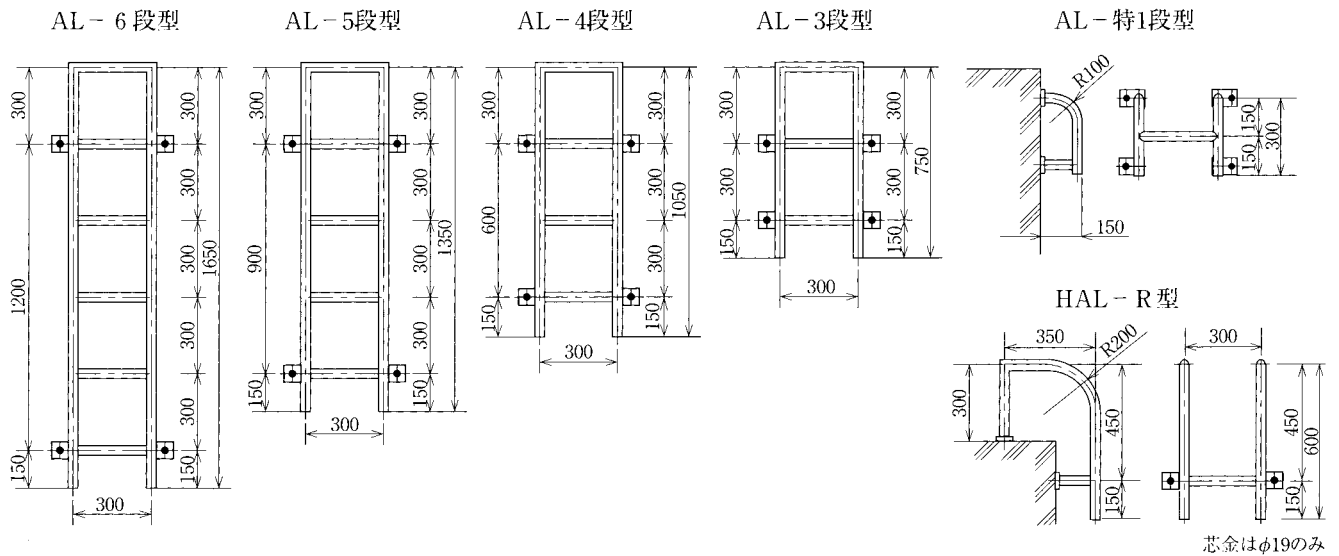

ゴールドタラップ (合成ゴムライニング梯子)

- 特長**
- ①表面が溝形ゴムのため、すべり止め効果がバツグンです。
 - ②特殊合成ゴム(CSM)を使用しているため、耐薬品性・耐候性に優れています。
 - ③鉄芯と被覆ゴムは焼付接着で、防錆効果が完璧です。

形状・寸法

◎ゴールドタラップHL型 (6段、5段、4段、3段)

◎ゴールドタラップAL型 (6段、5段、4段、3段)

取付部詳細