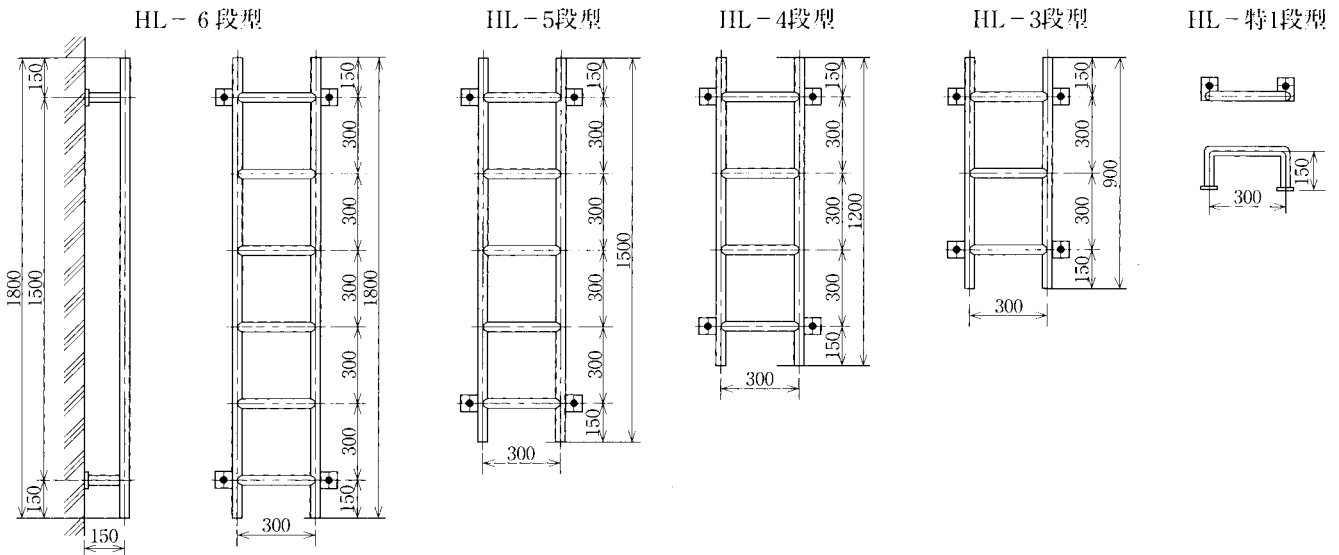

ゴールドタラップ (合成ゴムライニング梯子)

- 特長**
- ①表面が溝形ゴムのため、すべり止め効果がバツグンです。
 - ②特殊合成ゴム(CSM)を使用しているため、耐薬品性・耐候性に優れています。
 - ③鉄芯と被覆ゴムは焼付接着で、防錆効果が完璧です。

形状・寸法

◎ゴールドタラップHL型 (6段、5段、4段、3段)

◎ゴールドタラップAL型 (6段、5段、4段、3段)

取付部詳細