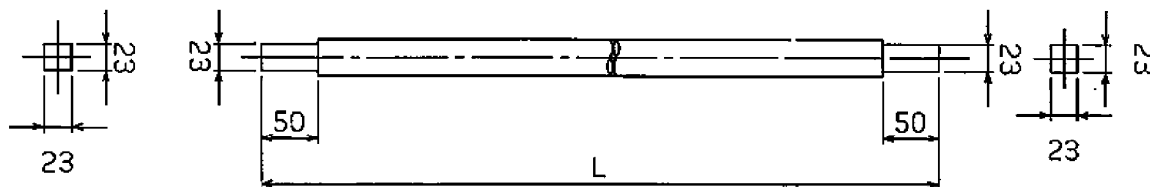

開閉台関係

標準図

※標準図中のS寸法は開閉台から張り出しているスピンドルの長さになります。各メーカーにより違います。

※標準図中のL寸法は、お問い合わせ、ご発注の際にご指示ください。

※お問い合わせ、ご発注の際には、寸法・材質をご指示ください。

中間ロッド

規格	価格	規格	価格
100~1,000L	41,000	3,001~3,500L	85,800
1,001~1,500L	50,000	3,501~4,000L	94,800
1,501~2,000L	59,000	4,001~4,500L	103,800
2,001~2,500L	67,800	4,501~5,000L	112,800
2,501~3,000L	76,800	※角取長さ50L以上は、¥3,000をプラスしてください。	

※SUS304製の価格になります。
※上記以外の寸法・材質の場合は、別途お問い合わせください。