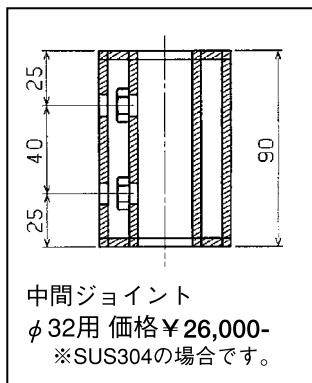

開閉台関係

標準図

※標準図中のS寸法は開閉台から張り出しているスピンドルの長さになります。各メーカーにより違います。

※標準図中のL寸法は、お問い合わせ、ご発注の際にご指示ください。

※お問い合わせ、ご発注の際には、寸法・材質をご指示ください。

中間ロッド

規格	価格	規格	価格
100~1,000L	41,000	3,001~3,500L	85,800
1,001~1,500L	50,000	3,501~4,000L	94,800
1,501~2,000L	59,000	4,001~4,500L	103,800
2,001~2,500L	67,800	4,501~5,000L	112,800
2,501~3,000L	76,800	※角取長さ50L以上は、¥3,000をプラスしてください。	

※SUS304製の価格になります。
※上記以外の寸法・材質の場合は、別途お問い合わせください。