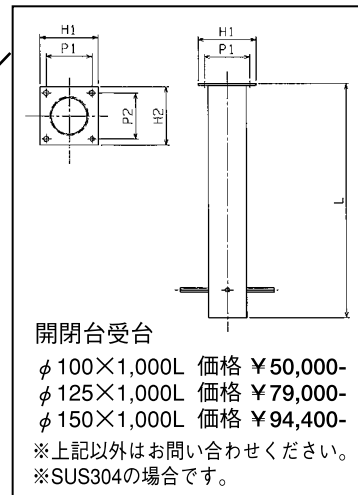

開閉台関係

標準図

※標準図中のS寸法は開閉台から張り出しているスピンドルの長さになります。各メーカーにより違います。

※標準図中のL寸法は、お問い合わせ、ご発注の際にご指示ください。

※お問い合わせ、ご発注の際には、寸法・材質をご指示ください。

中間ロッド

規格	価格	規格	価格
100~1,000L	41,000	3,001~3,500L	85,800
1,001~1,500L	50,000	3,501~4,000L	94,800
1,501~2,000L	59,000	4,001~4,500L	103,800
2,001~2,500L	67,800	4,501~5,000L	112,800
2,501~3,000L	76,800	※角取長さ50L以上は、¥3,000をプラスしてください。	

※SUS304製の価格になります。
※上記以外の寸法・材質の場合は、別途お問い合わせください。