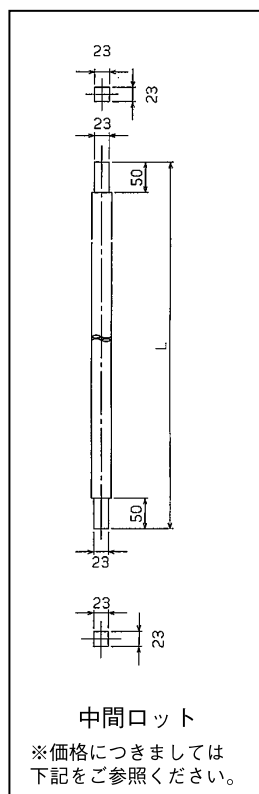

開閉台関係

標準図

※標準図中のS寸法は開閉台から張り出しているスピンドルの長さになります。各メーカーにより違います。

※標準図中のL寸法は、お問い合わせ、ご発注の際にご指示ください。

※お問い合わせ、ご発注の際には、寸法・材質をご指示ください。

中間ロッド

規格	価格	規格	価格
100~1,000L	41,000	3,001~3,500L	85,800
1,001~1,500L	50,000	3,501~4,000L	94,800
1,501~2,000L	59,000	4,001~4,500L	103,800
2,001~2,500L	67,800	4,501~5,000L	112,800
2,501~3,000L	76,800	※角取長さ50L以上は、¥3,000をプラスしてください。	