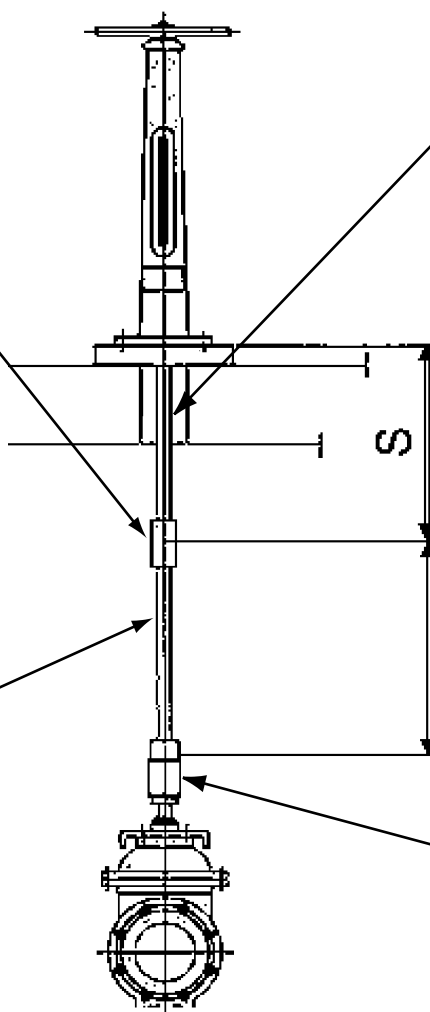

開閉台関係

標準図

※標準図中のS寸法は開閉台から張り出しているスピンドルの長さになります。各メーカーにより違います。

※標準図中のL寸法は、お問い合わせ、ご発注の際にご指示ください。

※お問い合わせ、ご発注の際には、寸法・材質をご指示ください。

中間ロッド

規格	価格	規格	価格
100~1,000L	41,000	3,001~3,500L	85,800
1,001~1,500L	50,000	3,501~4,000L	94,800
1,501~2,000L	59,000	4,001~4,500L	103,800
2,001~2,500L	67,800	4,501~5,000L	112,800
2,501~3,000L	76,800	※角取長さ50L以上は、¥3,000をプラスしてください。	