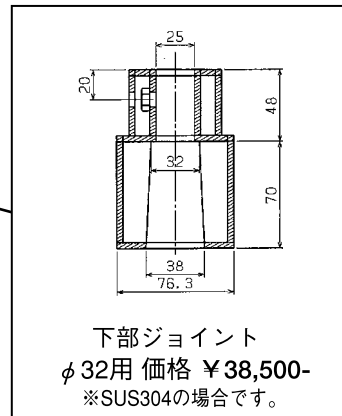

開閉台関係

標準図

※標準図中のS寸法は開閉台から張り出しているスピンドルの長さになります。各メーカーにより違います。

※標準図中のL寸法は、お問い合わせ、ご発注の際にご指示ください。

※お問い合わせ、ご発注の際には、寸法・材質をご指示ください。

中間ロッド

規格	価格	規格	価格
100~1,000L	41,000	3,001~3,500L	85,800
1,001~1,500L	50,000	3,501~4,000L	94,800
1,501~2,000L	59,000	4,001~4,500L	103,800
2,001~2,500L	67,800	4,501~5,000L	112,800
2,501~3,000L	76,800	※角取長さ50L以上は、¥3,000をプラスしてください。	

※SUS304製の価格になります。
※上記以外の寸法・材質の場合は、別途お問い合わせください。