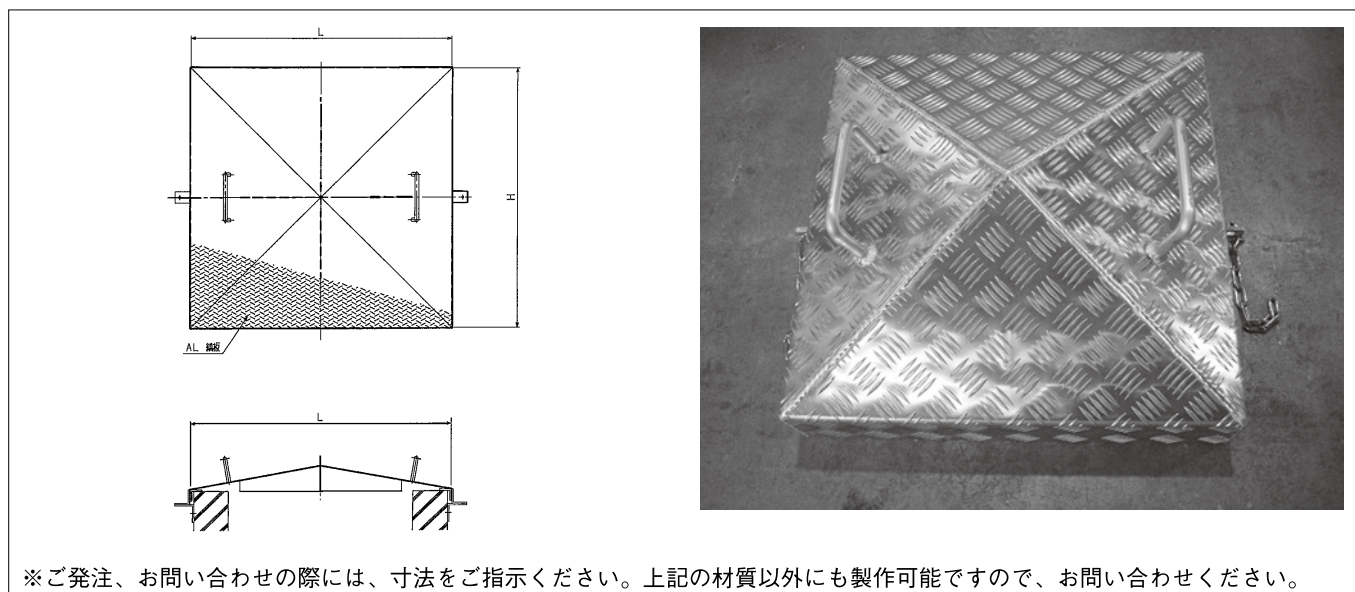

アルミ縞板製上蓋

両開きアルミ蓋

片開きアルミ蓋