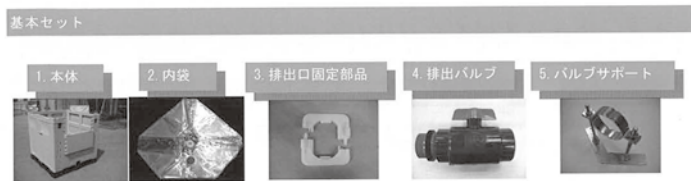

緊急用給水栓セット [レスキュータップ]

■連結イメージ写真

接続方法

接続口(カプラー)は接続用途に応じてカスタマイズが可能です。

■給水イメージ写真

折りたたみ式応急給水器具 コンボライフ [1000ℓ折りたたみ式コンテナ]

- 軽量: 本体重量90.5 k g
- 省スペース: 折りたたみでの保管が可能
- 衛生的: 食品衛生法をクリアした内袋を使い異物混入を防止
- 経済的: 洗浄不要
- 高強度・高耐候性
- 断水時に緊急展開が可能

- 組立簡単**
1分以内で組み立て可能。(※当社測定値)
- 省スペース・機動的**
折りたたみで保管する場合、最大12段まで積載可能。
- 衛生的**
使い切りタイプの内袋で、異物混入を防止。保管前の面倒な洗浄も不要。
- 軽量・高強度・高耐候性**
大人3人で持ち運び可能。プラスチック製でもふたもあるため雨天時の給水も安心。

本体スペック	
外寸(組立時)	W1155×L1155×H1132mm
外寸(折畳み時)	W1155×L1155×H467mm
重量	90.5 kg
材質	ポリプロピレン

内袋スペック	
注入口・排出口サイズ	50A ガスねじ (2インチ)
材質	ポリエチレン
容量	1000L
品質	食品衛生法基準クリア

緊急展開が可能
震災時・断水時等は清潔なタンクや給水車を早急に手配できることが重要です。コンボライフは迅速かつ効率的に展開が可能で衛生的です。

コンボライフ オプションのご案内
より効率的な給水を可能にする為下記オプションをご提案させて頂いております。