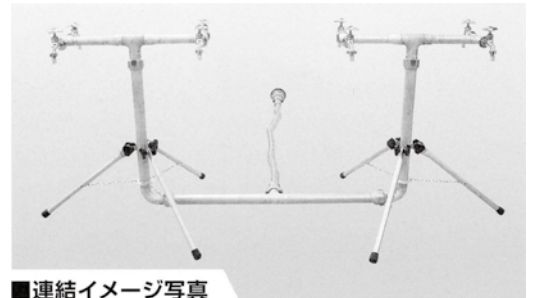

緊急用給水栓セット [レスキュータップ]

■連結イメージ写真

接続方法

接続口(カプラー)は接続用途に応じてカスタマイズが可能です。

■給水イメージ写真

折りたたみ式応急給水器具 コンボライフ [1000ℓ折りたたみ式コンテナ]

- 軽量: 本体重量90.5 k g
- 省スペース: 折りたたみでの保管が可能
- 衛生的: 食品衛生法をクリアした内袋を使い異物混入を防止
- 経済的: 洗浄不要
- 高強度・高耐候性
- 断水時に緊急展開が可能

- 組立簡単**
1分以内で組み立て可能。(※当社測定値)
- 省スペース・機動的**
折りたたみで保管する場合、最大12段まで積載可能。
- 衛生的**
使い切りタイプの内袋で、異物混入を防止。保管前の面倒な洗浄も不要。
- 軽量・高強度・高耐候性**
大人3人で持ち運び可能。プラスチック製でもふたもあるため雨天時の給水も安心。

本体スペック	
外寸(組立時)	W1155×L1155×H1132mm
外寸(折畳み時)	W1155×L1155×H467mm
重量	90.5 kg
材質	ポリプロピレン

内袋スペック	
注入口・排出口サイズ	50A ガスねじ (2インチ)
材質	ポリエチレン
容量	1000L
品質	食品衛生法基準クリア

緊急展開が可能
震災時・断水時等は清潔なタンクや給水車を早急に手配できることが重要です。コンボライフは迅速かつ効率的に展開が可能で衛生的です。

コンボライフ オプションのご案内
より効率的な給水を可能にする為下記オプションをご提案させて頂いております。