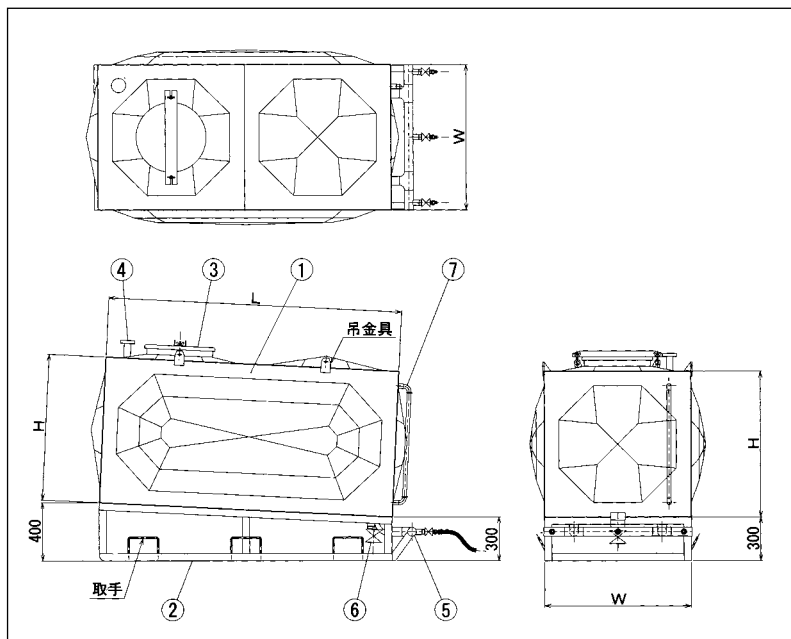

水出口部分

■寸法図

■仕様

番号	名称	材質	口径	数量	備考
1	本体	SUS444	-	1	
2	架台	SUS304	-	1	L-50×6
3	マンホール	SUS444	450A	1	
4	通気口	SUS304	100A	1	防虫網付
5	水出口	SUS304	25A	3	ソルダーバルブ付
6	排水口	SUS304	50A	1	ゲート弁付
7	水位計	SUS304	20A	1	ゲージ部ビニール製

■容量・寸法

呼称容積	本体寸法(メートル)		本体重量
	W×L×H		
500リッター	1×1×0.5		120kg
1000リッター	1×1×1		140kg
1500リッター	1×1.5×1		170kg
2000リッター	1×2×1		200kg

※25Aビニールホース×3本付です。
※仕様は予告なく変更することがあります。
※価格については弊社までお問い合わせください。