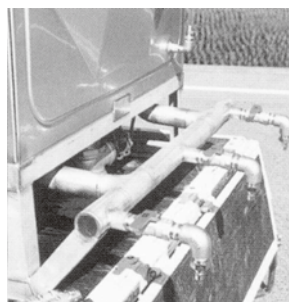

水出口部分

■寸法図

■仕様

番号	名称	材質	口径	数量	備考
1	本体	SUS444	-	1	
2	架台	SUS304	-	1	L-50×6
3	マンホール	SUS444	450A	1	
4	通気口	SUS304	100A	1	防虫網付
5	水出口	SUS304	25A	3	ソルダーバルブ付
6	排水口	SUS304	50A	1	ゲート弁付
7	水位計	SUS304	20A	1	ゲージ部ビニール製

■容量・寸法