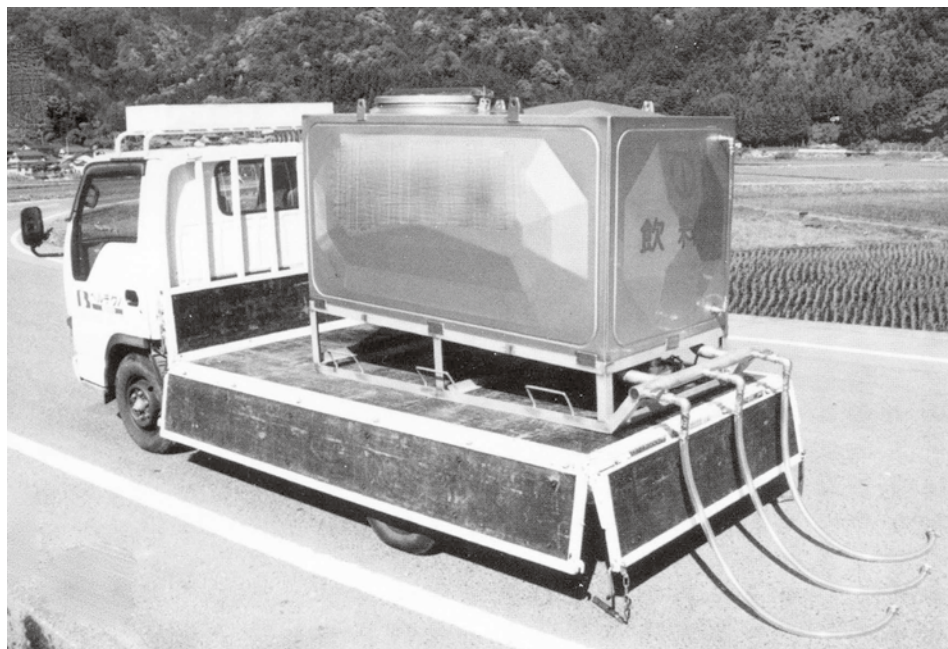

ステンレス給水タンク タ ス カ ル TASKAL

(緊急用・車両積載型)

株式会社 ベルテクノ

TASKAL-500/1000/1500/2000の4種類を取り揃えています。

(写真:TASKAL-2000)

簡 単

手軽に積載
すぐに給水

便 利

いつでもどこへでも
運搬可能

清 潔

汚れにくく
清掃も容易

安 価

どこよりも
低価格を実現

■各部詳細

正面

マンホール部分