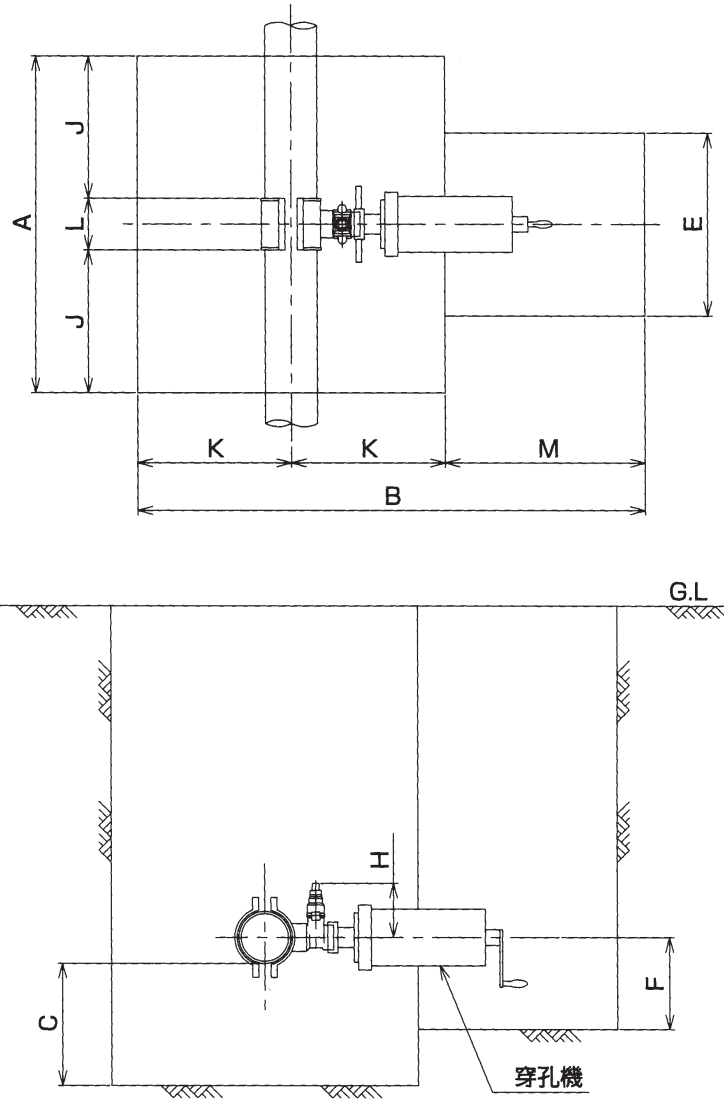

【参考掘削図】 $\phi 75(3B) \times \phi 40 \sim \phi 200(8B) \times \phi 50$

※ 鋳鉄管用になります

単位:mm

分岐形状	呼び径	A	B	C	E	F	H	J	K	L	M
N式	75(3B)×40	1100	1600	400	600	200	156	465	450	170	700
	100(4B)×40		1650						500		
	125(5B)×40		1750						550		
	150(6B)×40										
	200(8B)×40										
	75(3B)×50	1100	1600	400	600	200	176	465	450	170	700
	100(4B)×50		1650						500		
	125(5B)×50		1750						550		
150(6B)×50											
200(8B)×50											
U式	75(3B)×40	1100	1600	400	600	200	156	465	450	170	700
	100(4B)×40		1650						500		
	125(5B)×40		1750						550		
	150(6B)×40										
	200(8B)×40										
	75(3B)×50	1100	1600	400	600	200	176	465	450	170	700
	100(4B)×50		1650						500		
	125(5B)×50		1750						550		
150(6B)×50											
200(8B)×50											
F式	75(3B)×50	1100	1600	400	600	200	176	465	450	170	700
	100(4B)×50		1650						500		
	125(5B)×50		1750						550		
	150(6B)×50										
	200(8B)×50										

※N=内ネジ U=外ネジ F=フランジ