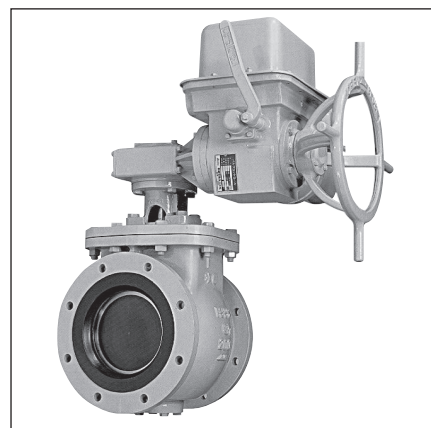

## 特殊バルブ一覧

メタルシートバタフライ弁(BT-FN/FK)

メタルシートバタフライ(BT-F)

多孔可変オリフィス弁(RW-MA)

下水道用バタフライバルブ(BU-A/BU-B)

ポート付弁体型バタフライ弁(BT-AG)

副弁内蔵バタフライ弁(BT-AC)

フランジレスバタフライバルブ(BS-IS)

ころころチャッキ(CB-D)

偏心構造弁(BS-EMA)

空気弁付消火栓(ZE-SNB)

※仕様・価格につきましては、弊社迄お問い合わせください。