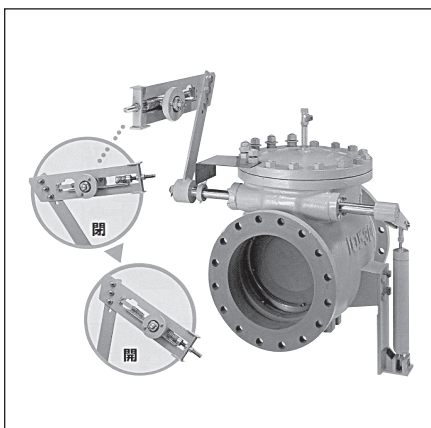

## 特殊バルブ一覧

メタルシートバタフライ弁(BT-FN/FK)

メタルシートバタフライ(BT-F)

多孔可変オリフィス弁(RW-MA)

下水道用バタフライバルブ(BU-A/BU-B)

ポート付弁体型バタフライ弁(BT-AG)

副弁内蔵バタフライ弁(BT-AC)

フランジレスバタフライバルブ(BS-IS)

ころころチャッキ(CB-D)

偏心構造弁(BS-EMA)

空気弁付消火栓(ZE-SNB)

※仕様・価格につきましては、弊社迄お問い合わせください。