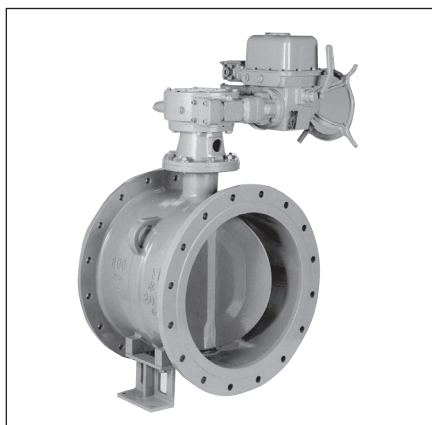

## 特殊バルブ一覧

メタルシートバタフライ弁(BT-FN/FK)

メタルシートバタフライ(BT-F)

多孔可変オリフィス弁(RW-MA)

下水道用バタフライバルブ(BU-A/BU-B)

ポート付弁体型バタフライ弁(BT-AG)

副弁内蔵バタフライ弁(BT-AC)

フランジレスバタフライバルブ(BS-IS)

ころころチャッキ(CB-D)

偏心構造弁(BS-EMA)

空気弁付消火栓(ZE-SNB)

※仕様・価格につきましては、弊社迄お問い合わせください。