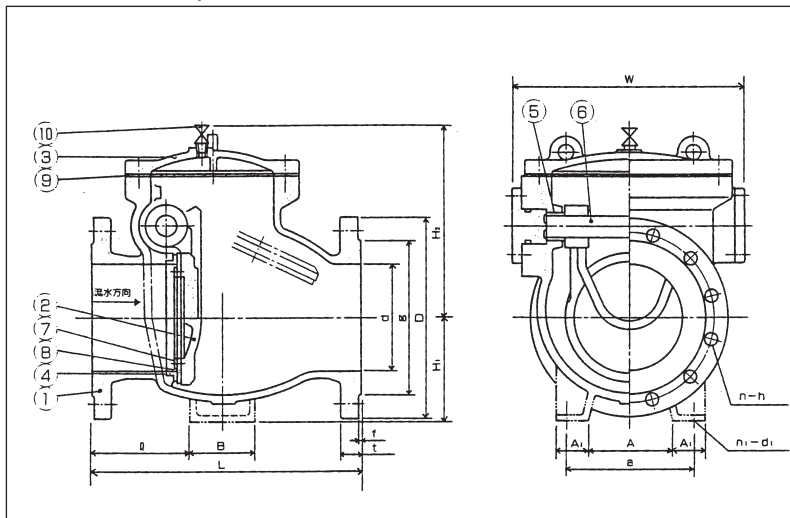

各部寸法・価格表

部番	部品名称	材質
1	弁箱	FC200/FC450-10
2	弁体	FC200/FC450-10
3	ふた	FC200/FC450-10
4	アム	FC200/FC450-10
5	押え	FC200
6	弁箱弁座	SUS304
7	ブシ	CAC406
8	ブシ	CAC406
9	アム軸	SUS304
10	押え板	SUS304
11	六角穴付き沈みプラグ	SUS304
12	六面穴付き沈みプラグ	SUS304
13	弁体弁座	合成ゴム/SUS304
14	ガスケット	合成ゴム
15	オリング	合成ゴム

※11番はオプションです。

単位：mm

記号 呼び径 d	種類	g	C	D	L	t	f	n	h	H₁	H	価格	重量 (kg)	
75	2種	125	168	211	250	24	3	4	19	98	173	132,000	30	
	3種		150	185				8				M16		143,000
100	2種	152	195	238	270	25	3	4	19	112	188	167,000	44	
	3種		175	210				8				M16		183,000
125	2種	177	220	263	330	25	3	6	19	139	218	216,000	60	
	3種		210	250				8				M20		236,000
150	2種	204	247	290	370	26	3	6	19	160	243	271,000	77	
	3種		240	280				8				M20		296,000

標準タイプ φ200~500 (スイング式・内面粉体・要部SUS)

主要部名称及び材質