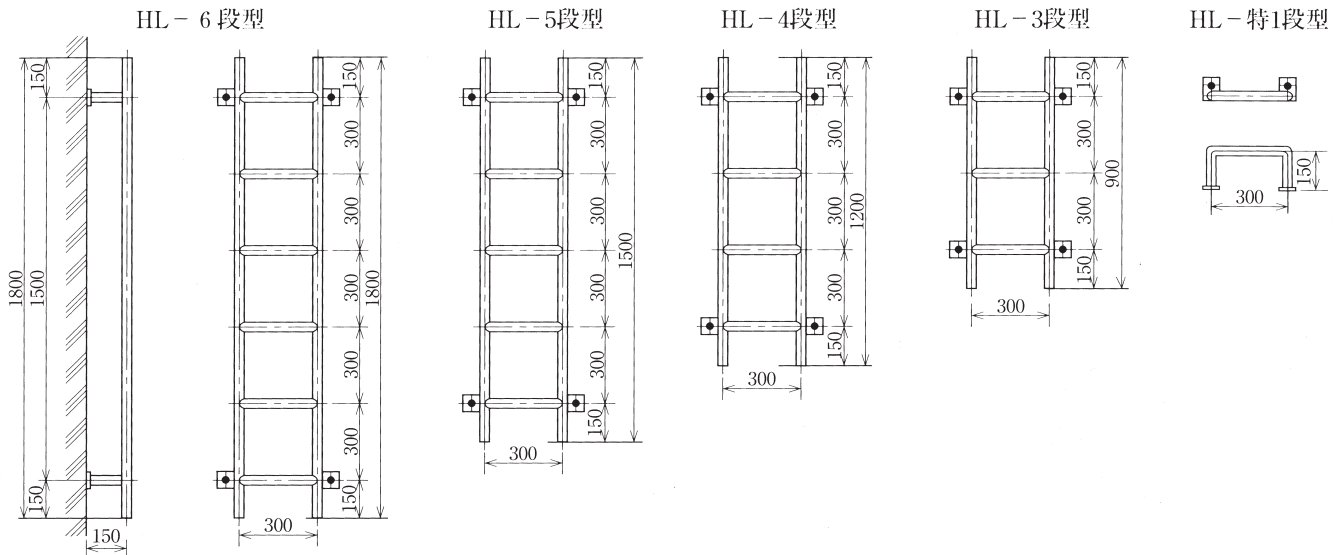

ゴールドタラップ (合成ゴムライニング梯子)

- 特長**
- ①表面が溝形ゴムのため、すべり止め効果がバツグンです。
 - ②特殊合成ゴム(CSM)を使用しているため、耐薬品性・耐候性に優れています。
 - ③鉄芯と被覆ゴムは焼付接着で、防錆効果が完璧です。

形状・寸法

◎ゴールドタラップHL型 (6段、5段、4段、3段)

◎ゴールドタラップAL型 (6段、5段、4段、3段)

取付部詳細