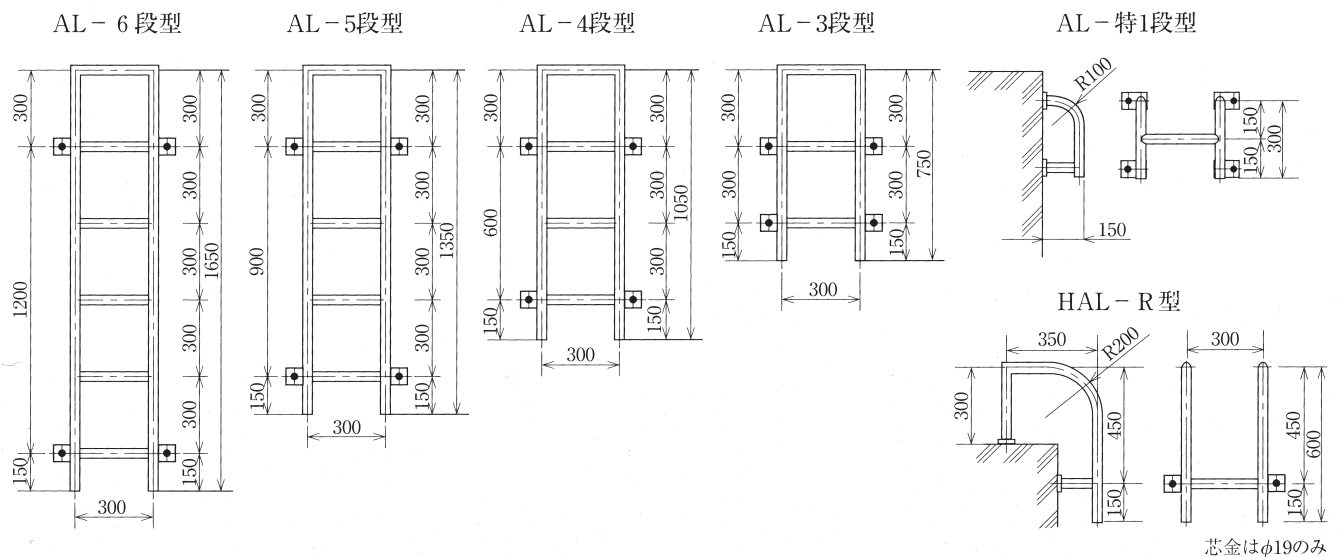

ゴールドタラップ (合成ゴムライニング梯子)

- 特長**
- ①表面が溝形ゴムのため、すべり止め効果がバツグンです。
 - ②特殊合成ゴム(CSM)を使用しているため、耐薬品性・耐候性に優れています。
 - ③鉄芯と被覆ゴムは焼付接着で、防錆効果が完璧です。

形状・寸法

◎ゴールドタラップHL型 (6段、5段、4段、3段)

◎ゴールドタラップAL型 (6段、5段、4段、3段)

取付部詳細