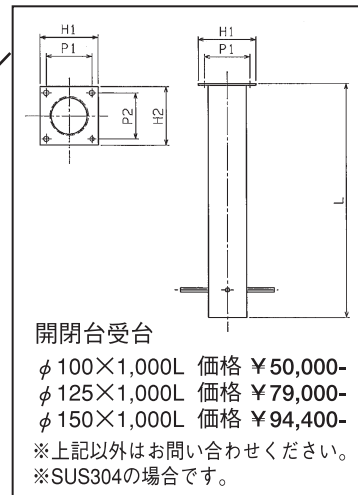

開閉台関係

標準図

※標準図中のS寸法は開閉台から張り出しているスピンドルの長さになります。各メーカーにより違います。

※標準図中のL寸法は、お問い合わせ、ご発注の際にご指示ください。

※お問い合わせ、ご発注の際には、寸法・材質をご指示ください。

中間ロッド

規格	価格	規格	価格
100~1,000L	41,000	3,001~3,500L	85,800
1,001~1,500L	50,000	3,501~4,000L	94,800
1,501~2,000L	59,000	4,001~4,500L	103,800
2,001~2,500L	67,800	4,501~5,000L	112,800
2,501~3,000L	76,800	※角取長さ50L以上は、¥3,000をプラスしてください。	

※SUS304製の価格になります。
※上記以外の寸法・材質の場合は、別途お問い合わせください。