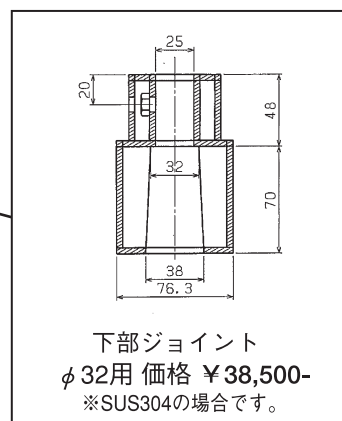

開閉台関係

標準図

※標準図中のS寸法は開閉台から張り出しているスピンドルの長さになります。各メーカーにより違います。

※標準図中のL寸法は、お問い合わせ、ご発注の際にご指示ください。

※お問い合わせ、ご発注の際には、寸法・材質をご指示ください。

中間ロッド

規格	価格	規格	価格
100~1,000L	41,000	3,001~3,500L	85,800
1,001~1,500L	50,000	3,501~4,000L	94,800
1,501~2,000L	59,000	4,001~4,500L	103,800
2,001~2,500L	67,800	4,501~5,000L	112,800
2,501~3,000L	76,800	※角取長さ50L以上は、¥3,000をプラスしてください。	

※SUS304製の価格になります。
※上記以外の寸法・材質の場合は、別途お問い合わせください。