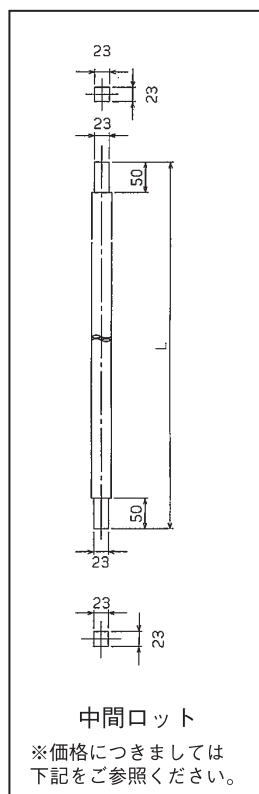

開閉台関係

標準図

※標準図中のS寸法は開閉台から張り出しているスピンドルの長さになります。各メーカーにより違います。

※標準図中のL寸法は、お問い合わせ、ご発注の際にご指示ください。

※お問い合わせ、ご発注の際には、寸法・材質をご指示ください。

中間ロッド

規格	価格	規格	価格
100~1,000L	41,000	3,001~3,500L	85,800
1,001~1,500L	50,000	3,501~4,000L	94,800
1,501~2,000L	59,000	4,001~4,500L	103,800
2,001~2,500L	67,800	4,501~5,000L	112,800
2,501~3,000L	76,800	※角取長さ50L以上は、¥3,000をプラスしてください。	