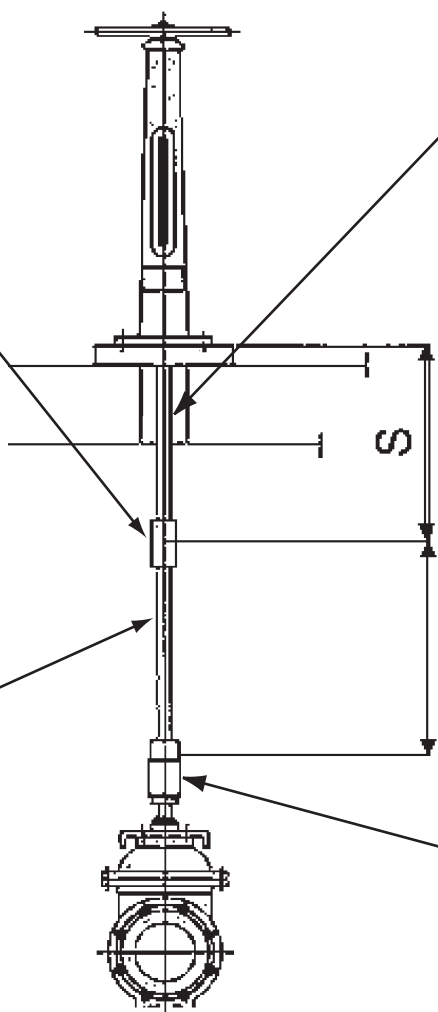

開閉台関係

標準図

※標準図中のS寸法は開閉台から張り出しているスピンドルの長さになります。各メーカーにより違います。

※標準図中のL寸法は、お問い合わせ、ご発注の際にご指示ください。

※お問い合わせ、ご発注の際には、寸法・材質をご指示ください。

中間ロッド

規格	価格	規格	価格
100~1,000L	41,000	3,001~3,500L	85,800
1,001~1,500L	50,000	3,501~4,000L	94,800
1,501~2,000L	59,000	4,001~4,500L	103,800
2,001~2,500L	67,800	4,501~5,000L	112,800
2,501~3,000L	76,800	※角取長さ50L以上は、¥3,000をプラスしてください。	