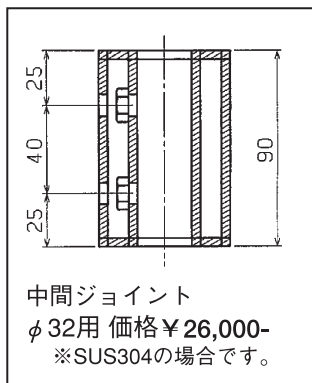

開閉台関係

標準図

※標準図中のS寸法は開閉台から張り出しているスピンドルの長さになります。各メーカーにより違います。

※標準図中のL寸法は、お問い合わせ、ご発注の際にご指示ください。

※お問い合わせ、ご発注の際には、寸法・材質をご指示ください。

中間ロッド

規格	価格	規格	価格
100~1,000L	41,000	3,001~3,500L	85,800
1,001~1,500L	50,000	3,501~4,000L	94,800
1,501~2,000L	59,000	4,001~4,500L	103,800
2,001~2,500L	67,800	4,501~5,000L	112,800
2,501~3,000L	76,800	※角取長さ50L以上は、¥3,000をプラスしてください。	

※SUS304製の価格になります。
※上記以外の寸法・材質の場合は、別途お問い合わせください。