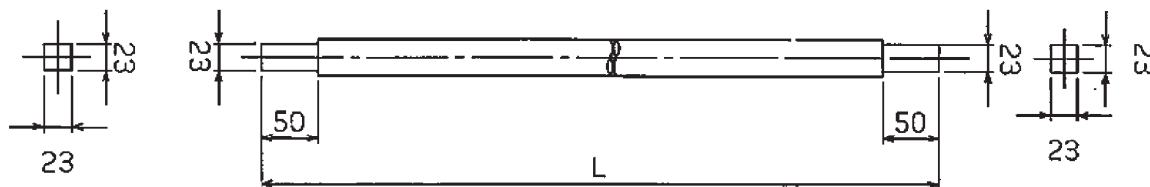

開閉台関係

標準図

※標準図中のS寸法は開閉台から張り出しているスピンドルの長さになります。各メーカーにより違います。

※標準図中のL寸法は、お問い合わせ、ご発注の際にご指示ください。

※お問い合わせ、ご発注の際には、寸法・材質をご指示ください。

中間ロッド

規格	価格	規格	価格
100~1,000L	41,000	3,001~3,500L	85,800
1,001~1,500L	50,000	3,501~4,000L	94,800
1,501~2,000L	59,000	4,001~4,500L	103,800
2,001~2,500L	67,800	4,501~5,000L	112,800
2,501~3,000L	76,800	※角取長さ50L以上は、¥3,000をプラスしてください。	

※SUS304製の価格になります。
※上記以外の寸法・材質の場合は、別途お問い合わせください。