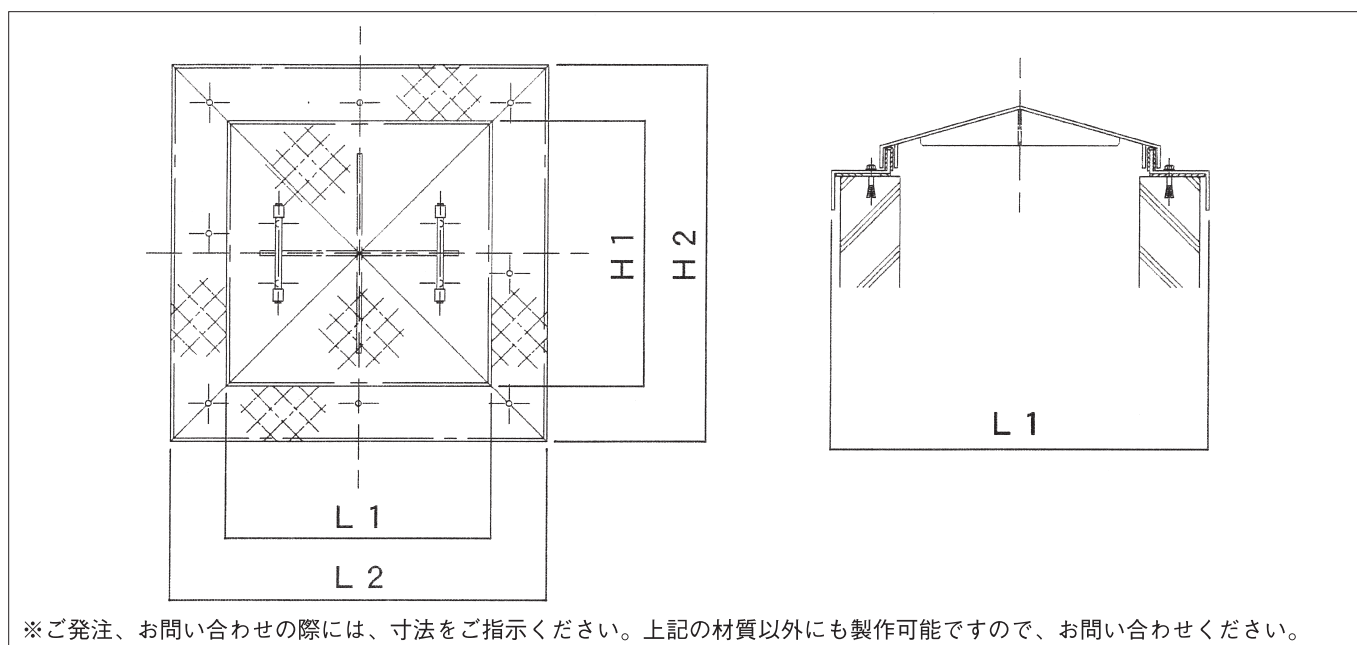

アルミ縞板製上蓋

両開きアルミ蓋

アルミ蓋(エア抜き付)