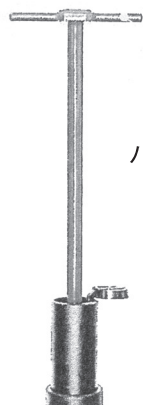

ハット筐

特長

- 勾配構造のガタツキ防止型。
- 内蝶番による180度垂直転回
360度水平旋回方式。
- 蓋は識別しやすい樹脂カラー標示。
- 車道用。

記号	価格	A	B	C	D	F	使用座台
TVS1	20,800	φ184	φ170	φ200	φ270	150	THP9
TVS2	36,400	φ284	φ270	φ280	φ380	150	THP5
TVS3	51,300	φ366	φ350	φ400	φ470	200	THP6
TVS4	35,200	φ230	φ216	φ250	φ340	150	THP8S
TVS5	38,900	φ336	φ320	φ350	φ420	150	THP7
TVS6	40,000	φ336	φ320	φ350	φ460	150	THP6

TVS2-52HK

座台

記号	価格	A	B	C	G	H
THP1	8,600	φ560	φ380	φ290	50	60
THP2	8,600	φ620	φ540	φ400	50	60
THP3	7,200	φ540	φ420	φ320	50	60
THP4	7,200	φ540	φ420	φ320	50	60
THP5	6,000	φ460	φ390	φ280	50	60
THP6	7,200	φ560	φ480	φ400	50	60
THP7	7,700	φ560	φ450	φ380	40	50
THP700	25,300	□700	φ420	φ300	60	75
THP8	8,100	φ500	φ380	φ250	50	60
THP8S	8,100	φ500	φ380	φ250	50	60
THP9	7,500	φ450	φ290	φ200	50	60
THP10	11,000	φ540	φ370	φ300	50	60
THP11	7,200	φ550	φ420	φ270	50	60
THP12	8,600	φ620	φ540	φ440	50	60
THP13	4,500	φ400	φ220	φ190	30	40

嵩上げ治具

LLV用、呼び名:SV5
施工しやすい組み立て式

シャフト
ベース

ハンドル

価格:42,800

左右少しずつ回しながら調整する。

本体だけで回らない場合は、パイプを差し込み2人で回す。