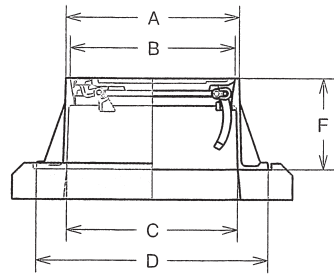

ハット筐

特長

- 勾配構造のガタツキ防止型。
- 内蝶番による180度垂直転回
360度水平旋回方式。
- 蓋は識別しやすい樹脂カラー標示。
- 車道用。

記号	価格	A	B	C	D	F	使用座台
TVS1	20,800	φ184	φ170	φ200	φ270	150	THP9
TVS2	36,400	φ284	φ270	φ280	φ380	150	THP5
TVS3	51,300	φ366	φ350	φ400	φ470	200	THP6
TVS4	35,200	φ230	φ216	φ250	φ340	150	THP8S
TVS5	38,900	φ336	φ320	φ350	φ420	150	THP7
TVS6	40,000	φ336	φ320	φ350	φ460	150	THP6

TVS2-52HK

座台

記号	価格	A	B	C	G	H
THP1	8,600	φ560	φ380	φ290	50	60
THP2	8,600	φ620	φ540	φ400	50	60
THP3	7,200	φ540	φ420	φ320	50	60
THP4	7,200	φ540	φ420	φ320	50	60
THP5	6,000	φ460	φ390	φ280	50	60
THP6	7,200	φ560	φ480	φ400	50	60
THP7	7,700	φ560	φ450	φ380	40	50
THP700	25,300	□700	φ420	φ300	60	75
THP8	8,100	φ500	φ380	φ250	50	60
THP8S	8,100	φ500	φ380	φ250	50	60
THP9	7,500	φ450	φ290	φ200	50	60
THP10	11,000	φ540	φ370	φ300	50	60
THP11	7,200	φ550	φ420	φ270	50	60
THP12	8,600	φ620	φ540	φ440	50	60
THP13	4,500	φ400	φ220	φ190	30	40

嵩上げ治具

LLV用、呼び名:SV5
施工しやすい組み立て式

シャフト
ベース

ハンドル

価格:42,800

左右少しずつ回しながら調整する。

本体だけで回らない場合は、パイプを差し込み2人で回す。