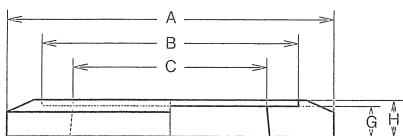

ハット筐

特長

- 勾配構造のガタツキ防止型。
- 内蝶番による180度垂直転回
360度水平旋回方式。
- 蓋は識別しやすい樹脂カラー標示。
- 車道用。

記号	価格	A	B	C	D	F	使用座台
TVS1	20,800	φ184	φ170	φ200	φ270	150	THP9
TVS2	36,400	φ284	φ270	φ280	φ380	150	THP5
TVS3	51,300	φ366	φ350	φ400	φ470	200	THP6
TVS4	35,200	φ230	φ216	φ250	φ340	150	THP8S
TVS5	38,900	φ336	φ320	φ350	φ420	150	THP7
TVS6	40,000	φ336	φ320	φ350	φ460	150	THP6

TVS2-52HK

座台

記号	価格	A	B	C	G	H
THP1	8,600	φ560	φ380	φ290	50	60
THP2	8,600	φ620	φ540	φ400	50	60
THP3	7,200	φ540	φ420	φ320	50	60
THP4	7,200	φ540	φ420	φ320	50	60
THP5	6,000	φ460	φ390	φ280	50	60
THP6	7,200	φ560	φ480	φ400	50	60
THP7	7,700	φ560	φ450	φ380	40	50
THP700	25,300	□700	φ420	φ300	60	75
THP8	8,100	φ500	φ380	φ250	50	60
THP8S	8,100	φ500	φ380	φ250	50	60
THP9	7,500	φ450	φ290	φ200	50	60
THP10	11,000	φ540	φ370	φ300	50	60
THP11	7,200	φ550	φ420	φ270	50	60
THP12	8,600	φ620	φ540	φ440	50	60
THP13	4,500	φ400	φ220	φ190	30	40

嵩上げ治具

LLV用、呼び名:SV5
施工しやすい組み立て式

シャフト
ベース

ハンドル

価格:42,800

左右少しずつ回しながら調整する。

本体だけで回らない場合は、パイプを差し込み2人で回す。