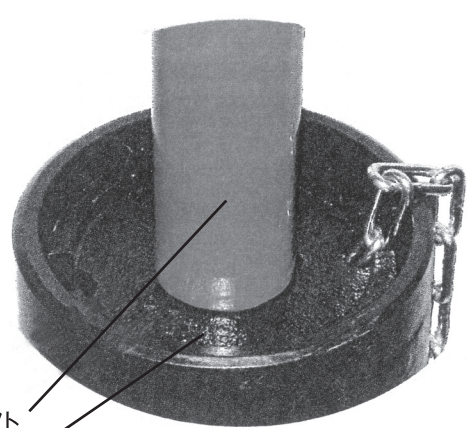

ハット筐

特長

- 勾配構造のガタツキ防止型。
- 内蝶番による180度垂直転回
360度水平旋回方式。
- 蓋は識別しやすい樹脂カラー標示。
- 車道用。

記号	価格	A	B	C	D	F	使用座台
TVS1	20,800	φ184	φ170	φ200	φ270	150	THP9
TVS2	36,400	φ284	φ270	φ280	φ380	150	THP5
TVS3	51,300	φ366	φ350	φ400	φ470	200	THP6
TVS4	35,200	φ230	φ216	φ250	φ340	150	THP8S
TVS5	38,900	φ336	φ320	φ350	φ420	150	THP7
TVS6	40,000	φ336	φ320	φ350	φ460	150	THP6

TVS2-52HK

座台

記号	価格	A	B	C	G	H
THP1	8,600	φ560	φ380	φ290	50	60
THP2	8,600	φ620	φ540	φ400	50	60
THP3	7,200	φ540	φ420	φ320	50	60
THP4	7,200	φ540	φ420	φ320	50	60
THP5	6,000	φ460	φ390	φ280	50	60
THP6	7,200	φ560	φ480	φ400	50	60
THP7	7,700	φ560	φ450	φ380	40	50
THP700	25,300	□700	φ420	φ300	60	75
THP8	8,100	φ500	φ380	φ250	50	60
THP8S	8,100	φ500	φ380	φ250	50	60
THP9	7,500	φ450	φ290	φ200	50	60
THP10	11,000	φ540	φ370	φ300	50	60
THP11	7,200	φ550	φ420	φ270	50	60
THP12	8,600	φ620	φ540	φ440	50	60
THP13	4,500	φ400	φ220	φ190	30	40

嵩上げ治具

LLV用、呼び名:SV5
施工しやすい組み立て式

シャフト
ベース

ハンドル

価格:42,800

左右少しずつ回しながら調整する。

本体だけで回らない場合は、パイプを差し込み2人で回す。