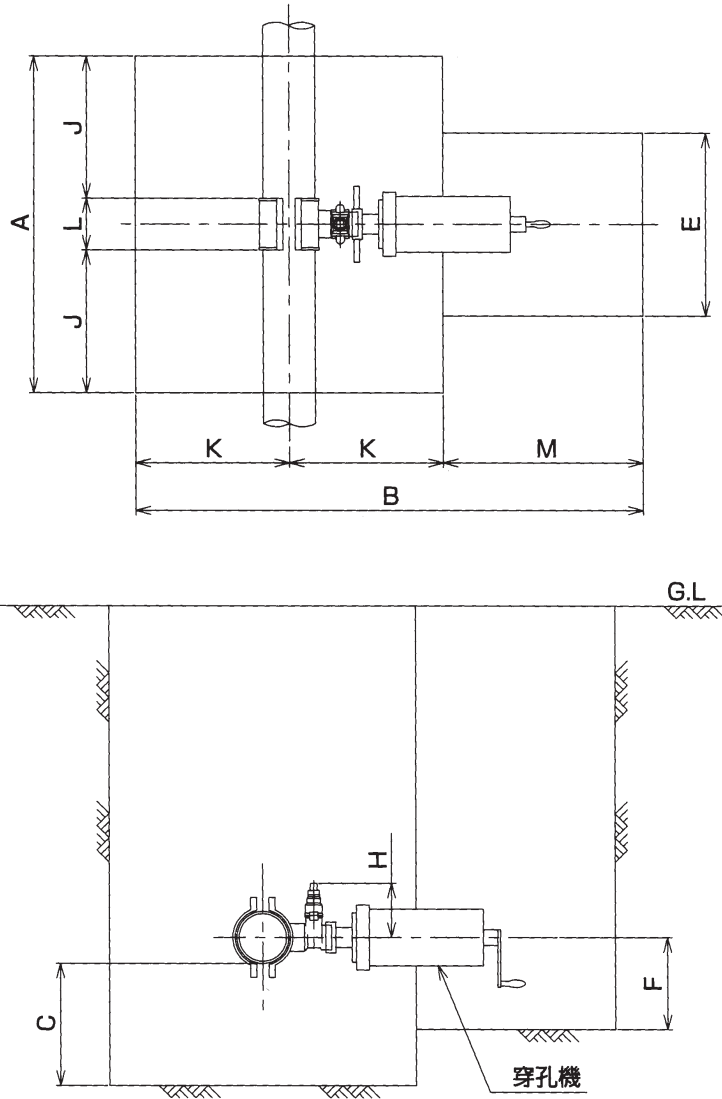

樹脂製コア用挿入ロッド棒 単位：円

呼び径	価 格
40	15,840
50	16,830
75	20,130
100	42,240
150	51,480

※既存コスモボラーに樹脂製コアを取付ける事により挿入可能となります。
※部品型式は穿孔機型式とあわせてご用命下さい。

ダクタイル鋳鉄管 管端防食キャップ CAP-KB

単位：mm

呼び径	価 格	D
75	740	96.5
100	910	121.5
150	1,080	172.5

【参考掘削図】 $\phi 75(3B) \times \phi 40 \sim \phi 200(8B) \times \phi 50$

※ 鋳鉄管用になります

単位:mm

分岐形状	呼び径	A	B	C	E	F	H	J	K	L	M
N式	75(3B)×40	1100	1600	400	600	200	156	465	450	170	700
	100(4B)×40		1650						500		
	125(5B)×40		1750						550		
	150(6B)×40										
	200(8B)×40										
	75(3B)×50	1100	1600	400	600	200	176	465	450	170	700
	100(4B)×50		1650						500		
	125(5B)×50		1750						550		
150(6B)×50											
200(8B)×50											
U式	75(3B)×40	1100	1600	400	600	200	156	465	450	170	700
	100(4B)×40		1650						500		
	125(5B)×40		1750						550		
	150(6B)×40										
	200(8B)×40										
	75(3B)×50	1100	1600	400	600	200	176	465	450	170	700
	100(4B)×50		1650						500		
	125(5B)×50		1750						550		
150(6B)×50											
200(8B)×50											
F式	75(3B)×50	1100	1600	400	600	200	176	465	450	170	700
	100(4B)×50		1650						500		
	125(5B)×50		1750						550		
	150(6B)×50										
	200(8B)×50										