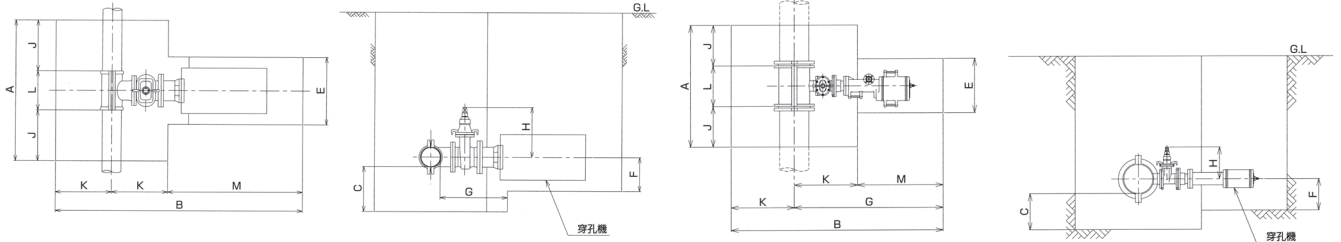

【参考掘削図】 ※ 鑄鉄管用になります

φ75×φ75~φ200×φ200

φ250×φ75~φ600×φ300

単位:mm