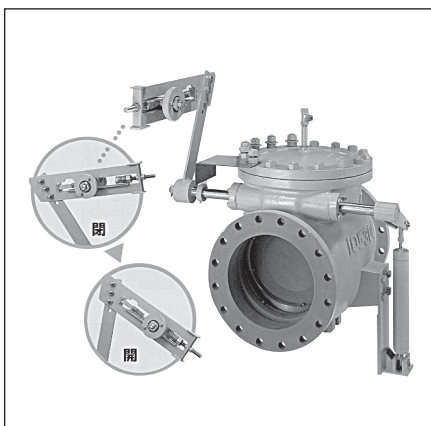

## 特殊バルブ一覧

メタルシートバタフライ弁(BT-FN/FK)

メタルシートバタフライ(BT-F)

多孔可変オリフィス弁(RW-MA)

下水道用バタフライバルブ(BU-A/BU-B)

ポート付弁体型バタフライ弁(BT-AG)

副弁内蔵バタフライ弁(BT-AC)

フランジレスバタフライバルブ(BS-IS)

ころころチャッキ(CB-D)

偏心構造弁(BS-EMA)

空気弁付消火栓(ZE-SNB)

※仕様・価格につきましては、弊社迄お問い合わせください。