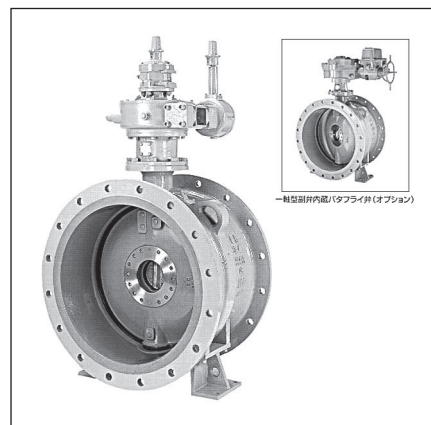

## 特殊バルブ一覧

メタルシートバタフライ弁(BT-FN/FK)

メタルシートバタフライ(BT-F)

多孔可変オリフィス弁(RW-MA)

下水道用バタフライバルブ(BU-A/BU-B)

ポート付弁体型バタフライ弁(BT-AG)

副弁内蔵バタフライ弁(BT-AC)

フランジレスバタフライバルブ(BS-IS)

ころころチャッキ(CB-D)

偏心構造弁(BS-EMA)

空気弁付消火栓(ZE-SNB)

※仕様・価格につきましては、弊社迄お問い合わせください。