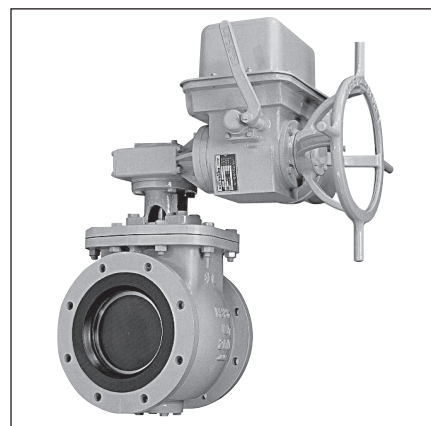

## 特殊バルブ一覧

メタルシートバタフライ弁(BT-FN/FK)

メタルシートバタフライ(BT-F)

多孔可変オリフィス弁(RW-MA)

下水道用バタフライバルブ(BU-A/BU-B)

ポート付弁体型バタフライ弁(BT-AG)

副弁内蔵バタフライ弁(BT-AC)

フランジレスバタフライバルブ(BS-IS)

ころころチャッキ(CB-D)

偏心構造弁(BS-EMA)

空気弁付消火栓(ZE-SNB)

※仕様・価格につきましては、弊社迄お問い合わせください。