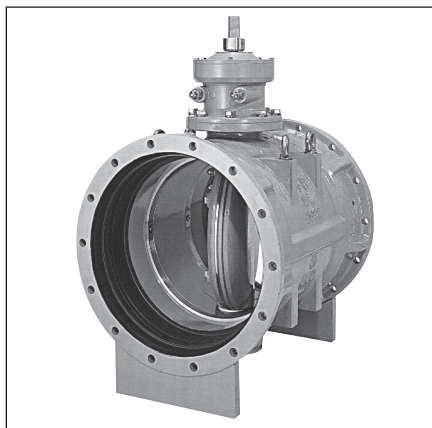

## 特殊バルブ一覧

メタルシートバタフライ弁(BT-FN/FK)

メタルシートバタフライ(BT-F)

多孔可変オリフィス弁(RW-MA)

下水道用バタフライバルブ(BU-A/BU-B)

ポート付弁体型バタフライ弁(BT-AG)

副弁内蔵バタフライ弁(BT-AC)

フランジレスバタフライバルブ(BS-IS)

ころころチャッキ(CB-D)

偏心構造弁(BS-EMA)

空気弁付消火栓(ZE-SNB)

※仕様・価格につきましては、弊社迄お問い合わせください。