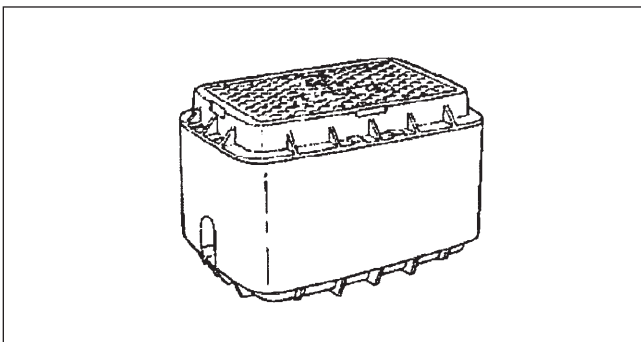

中蓋は通常中蓋MB-25R 30T(30mm)1枚の場合
事業体により仕様が異なりますのでお問い合わせ下さい。

【MB-20C型】	価格
MB-20CW4	23,770
MB-20CW5	27,180
MB-20CW6	30,590
MB-20CW7	34,000
MB-20CW8	37,410

中蓋は通常中蓋MB-20R(10mm)1枚の場合
事業体により仕様が異なりますのでお問い合わせ下さい。

【MB-20HH型】	価格
MB-20HH×500	20,700
MB-20HH×700	25,600
MB-20HH×900	30,500
MB-20HH×1100	35,400

中蓋は通常中蓋MB-20HNA(50mm)1枚の場合
事業体により仕様が異なりますのでお問い合わせ下さい。

【MB-25HH型】	価格
MB-25HH×400	22,000
MB-25HH×550	26,300
MB-25HH×700	30,600
MB-25HH×850	34,900
MB-25HH×1000	39,200
MB-25HH×1150	43,500

中蓋は通常中蓋MB-25H(20mm)1枚の場合
事業体により仕様が異なりますのでお問い合わせ下さい。