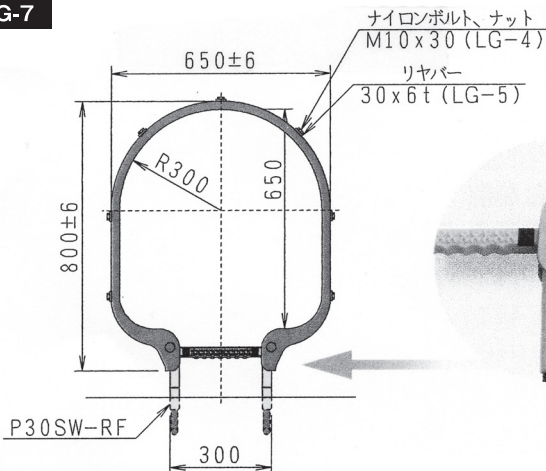

スカイグリップ

GU-300

GL-300

GO-300

品番	価格
GU-300×2ケ (1組)	30,000
GO-300×2ケ (1組)	31,000
GL-300×2ケ (1組)	28,000

リヤガードシステム

LG-6

LG-8

LG-7

●取付図 LG-6/LG-7

LG-8

品番	サイズ	価格
リヤサークル P40SW用LG-6	縦792 横650	20,000
〃 P30SW用LG-7	縦800 横650	20,000
〃 (直壁直付型)LG-8	縦825 横650	20,000
LG-8用サークルアンカー	(2本1組)	1,600
リヤボルト、ナット	LG-4 M10×30	460
リヤバー	LG-5 4.2m定尺	6,770