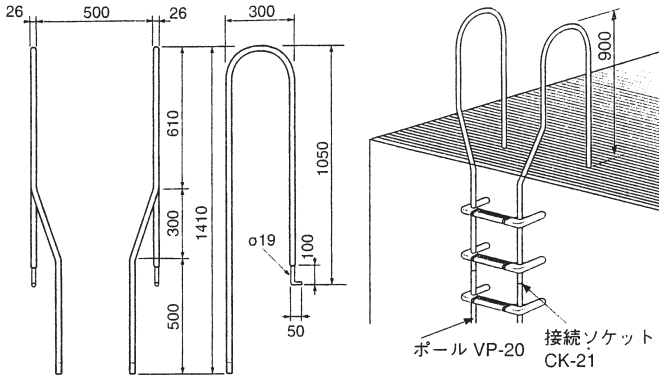

スカイグリップ

GU-300

GL-300

GO-300

品番	価格
GU-300×2ケ (1組)	30,000
GO-300×2ケ (1組)	31,000
GL-300×2ケ (1組)	28,000

リヤガードシステム

LG-6

LG-8

LG-7

●取付図 LG-6/LG-7

LG-8

品番	サイズ	価格
リヤサークル P40SW用LG-6	縦792 横650	20,000
〃 P30SW用LG-7	縦800 横650	20,000
〃 (直壁直付型)LG-8	縦825 横650	20,000
LG-8用サークルアンカー	(2本1組)	1,600
リヤボルト、ナット	LG-4 M10×30	460
リヤバー	LG-5 4.2m定尺	6,770