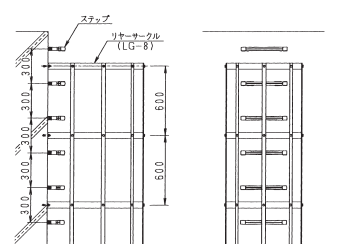

スカイグリップ

GU-300

GL-300

GO-300

品番	価格
GU-300×2ケ (1組)	30,000
GO-300×2ケ (1組)	31,000
GL-300×2ケ (1組)	28,000

リヤガードシステム

LG-6

LG-8

LG-7

●取付図 LG-6/LG-7

LG-8

品番	サイズ	価格
リヤサークル P40SW用LG-6	縦792 横650	20,000
〃 P30SW用LG-7	縦800 横650	20,000
〃 (直壁直付型)LG-8	縦825 横650	20,000
LG-8用サークルアンカー	(2本1組)	1,600
リヤボルト、ナット	LG-4 M10×30	460
リヤバー	LG-5 4.2m定尺	6,770