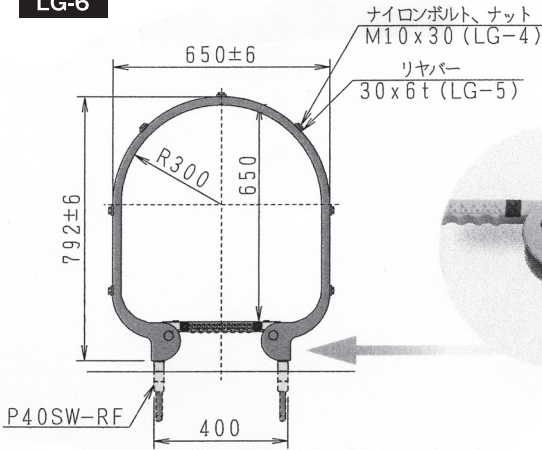

スカイグリップ

GU-300

GL-300

GO-300

品番	価格
GU-300×2ケ (1組)	30,000
GO-300×2ケ (1組)	31,000
GL-300×2ケ (1組)	28,000

リヤガードシステム

LG-6

LG-8

LG-7

●取付図 LG-6/LG-7

LG-8

品番	サイズ	価格
リヤサークル P40SW用LG-6	縦792 横650	20,000
〃 P30SW用LG-7	縦800 横650	20,000
〃 (直壁直付型)LG-8	縦825 横650	20,000
LG-8用サークルアンカー	(2本1組)	1,600
リヤボルト、ナット	LG-4 M10×30	460
リヤバー	LG-5 4.2m定尺	6,770