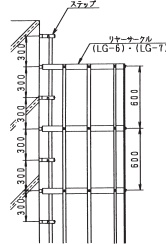

スカイグリップ

GU-300

GL-300

GO-300

品番	価格
GU-300×2ケ (1組)	30,000
GO-300×2ケ (1組)	31,000
GL-300×2ケ (1組)	28,000

リヤガードシステム

LG-6

LG-8

LG-7

●取付図 LG-6/LG-7

LG-8

品番	サイズ	価格
リヤサークル P40SW用LG-6	縦792 横650	20,000
〃 P30SW用LG-7	縦800 横650	20,000
〃 (直壁直付型)LG-8	縦825 横650	20,000
LG-8用サークルアンカー	(2本1組)	1,600
リヤボルト、ナット	LG-4 M10×30	460
リヤバー	LG-5 4.2m定尺	6,770