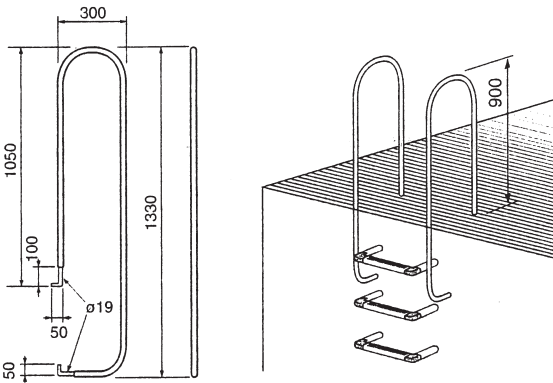

スカイグリップ

GU-300

GL-300

GO-300

品番	価格
GU-300×2ケ (1組)	30,000
GO-300×2ケ (1組)	31,000
GL-300×2ケ (1組)	28,000

リヤガードシステム

LG-6

LG-8

LG-7

●取付図 LG-6/LG-7

LG-8

品番	サイズ	価格
リヤサークル P40SW用LG-6	縦792 横650	20,000
〃 P30SW用LG-7	縦800 横650	20,000
〃 (直壁直付型)LG-8	縦825 横650	20,000
LG-8用サークルアンカー	(2本1組)	1,600
リヤボルト、ナット	LG-4 M10×30	460
リヤバー	LG-5 4.2m定尺	6,770