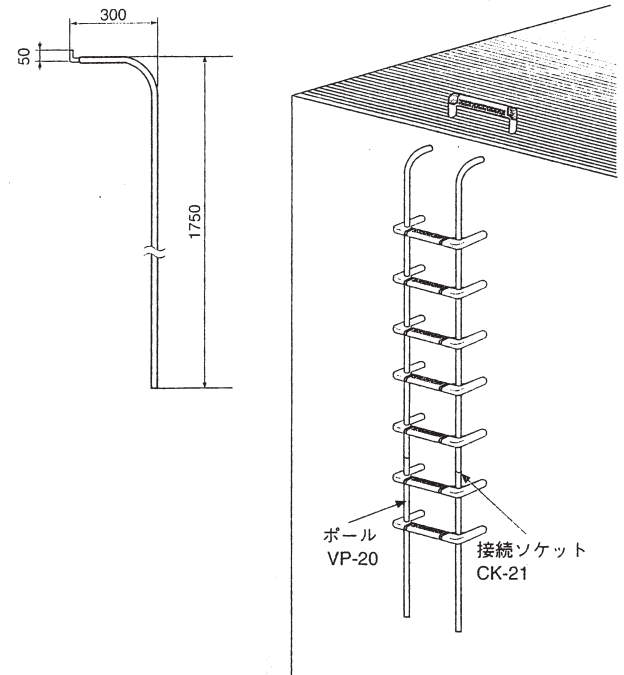

スカイグリップ

GU-300

GL-300

GO-300

品番	価格
GU-300×2ケ (1組)	30,000
GO-300×2ケ (1組)	31,000
GL-300×2ケ (1組)	28,000

リヤガードシステム

LG-6

LG-8

LG-7

●取付図 LG-6/LG-7

LG-8

品番	サイズ	価格
リヤサークル P40SW用LG-6	縦792 横650	20,000
〃 P30SW用LG-7	縦800 横650	20,000
〃 (直壁直付型)LG-8	縦825 横650	20,000
LG-8用サークルアンカー	(2本1組)	1,600
リヤボルト、ナット	LG-4 M10×30	460
リヤバー	LG-5 4.2m定尺	6,770