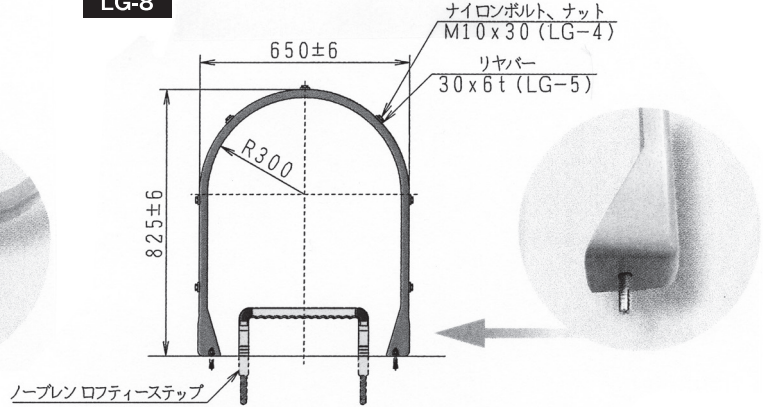

スカイグリップ

GU-300

GL-300

GO-300

品番	価格
GU-300×2ケ (1組)	30,000
GO-300×2ケ (1組)	31,000
GL-300×2ケ (1組)	28,000

リヤガードシステム

LG-6

LG-8

LG-7

●取付図 LG-6/LG-7

LG-8

品番	サイズ	価格
リヤサークル P40SW用LG-6	縦792 横650	20,000
〃 P30SW用LG-7	縦800 横650	20,000
〃 (直壁直付型)LG-8	縦825 横650	20,000
LG-8用サークルアンカー	(2本1組)	1,600
リヤボルト、ナット	LG-4 M10×30	460
リヤバー	LG-5 4.2m定尺	6,770