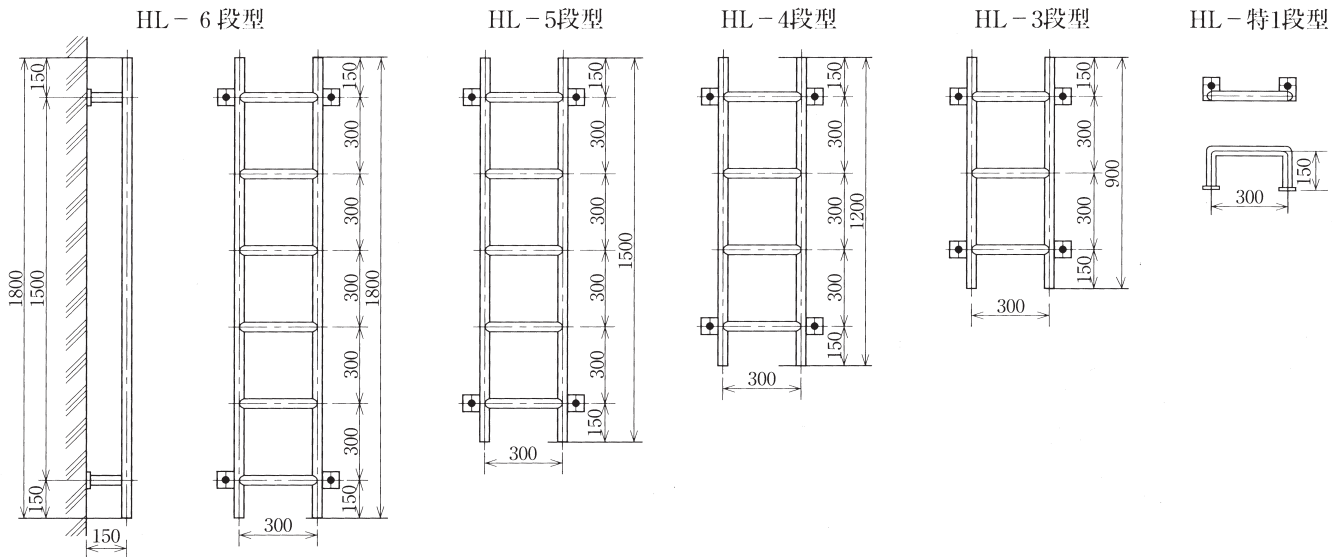

ゴールドタラップ (合成ゴムライニング梯子)

- 特長**
- ①表面が溝形ゴムのため、すべり止め効果がバツグンです。
 - ②特殊合成ゴム (CSM) を使用しているため、耐薬品性・耐候性に優れています。
 - ③鉄芯と被覆ゴムは焼付接着で、防錆効果が完璧です。

形状・寸法

◎ゴールドタラップHL型 (6段、5段、4段、3段)

◎ゴールドタラップAL型 (6段、5段、4段、3段)

取付部詳細