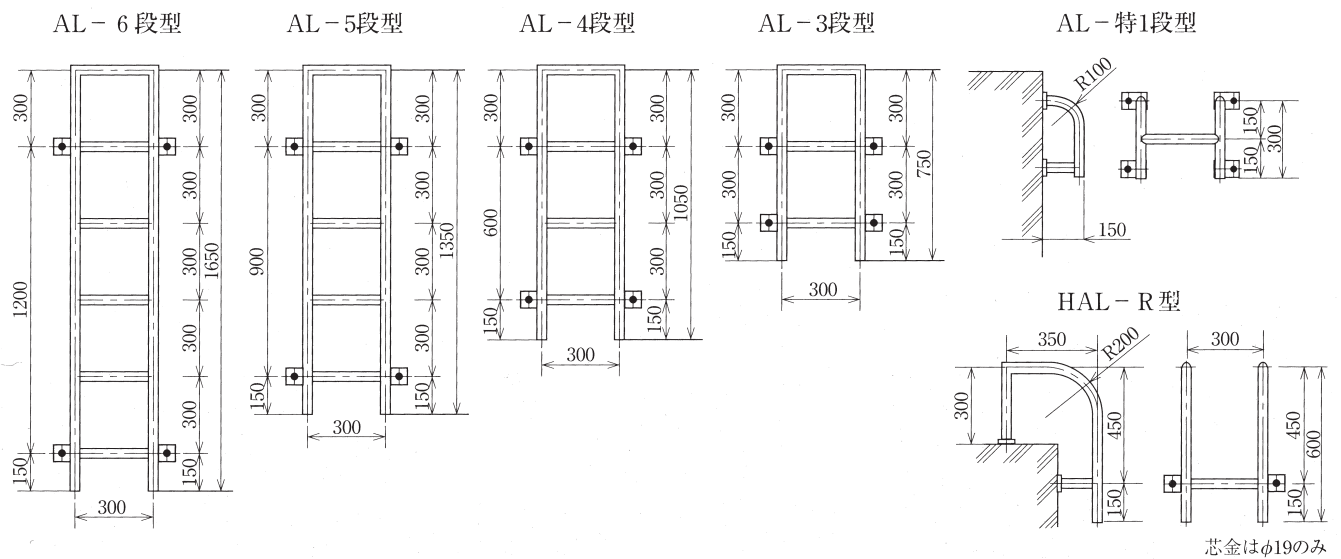

ゴールドタラップ (合成ゴムライニング梯子)

- 特長**
- ①表面が溝形ゴムのため、すべり止め効果がバツグンです。
 - ②特殊合成ゴム (CSM) を使用しているため、耐薬品性・耐候性に優れています。
 - ③鉄芯と被覆ゴムは焼付接着で、防錆効果が完璧です。

形状・寸法

◎ゴールドタラップHL型 (6段、5段、4段、3段)

◎ゴールドタラップAL型 (6段、5段、4段、3段)

取付部詳細