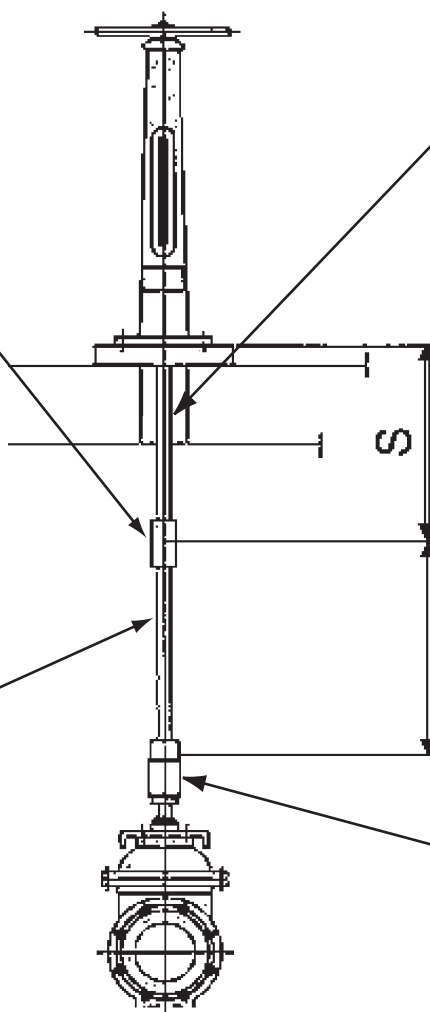

開閉台関係

標準図

※標準図中のS寸法は開閉台から張り出しているスピンドルの長さになります。各メーカーにより違います。

※標準図中のL寸法は、お問い合わせ、ご発注の際にご指示ください。

※お問い合わせ、ご発注の際には、寸法・材質をご指示ください。

中間ロッド

規格	価格	規格	価格
100~1,000L	41,000	3,001~3,500L	85,800
1,001~1,500L	50,000	3,501~4,000L	94,800
1,501~2,000L	59,000	4,001~4,500L	103,800
2,001~2,500L	67,800	4,501~5,000L	112,800
2,501~3,000L	76,800	※角取長さ50L以上は、¥3,000をプラスしてください。	