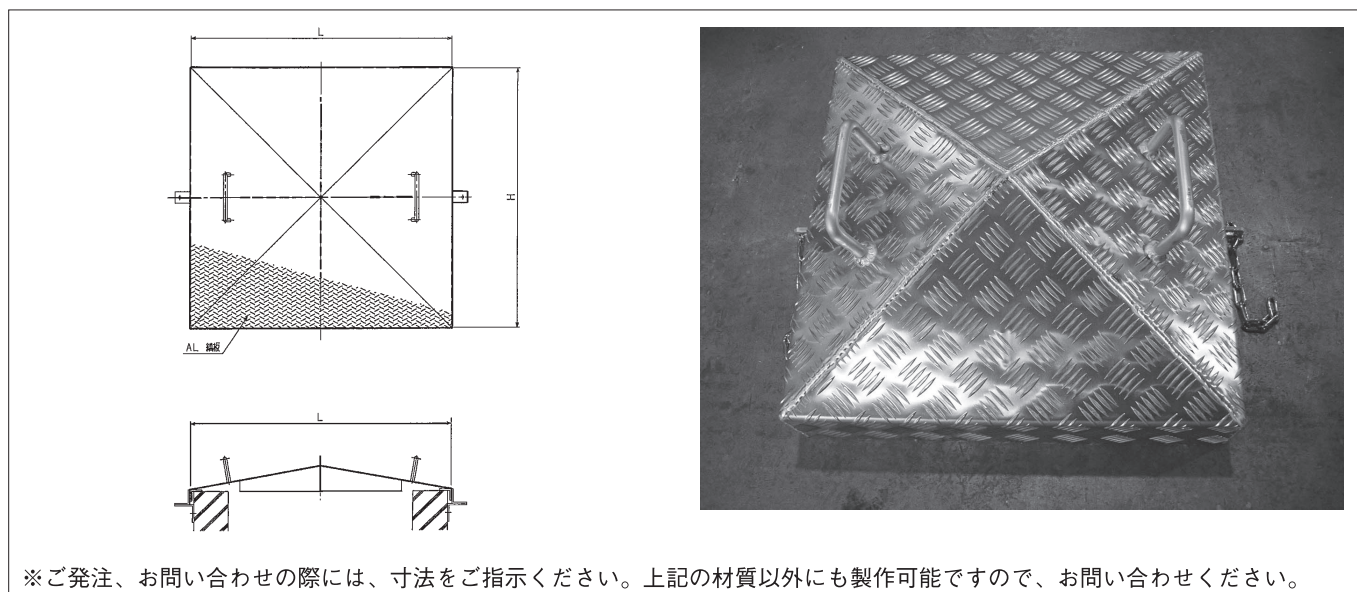

アルミ縞板製上蓋

両開きアルミ蓋

アルミ蓋(エア抜き付)