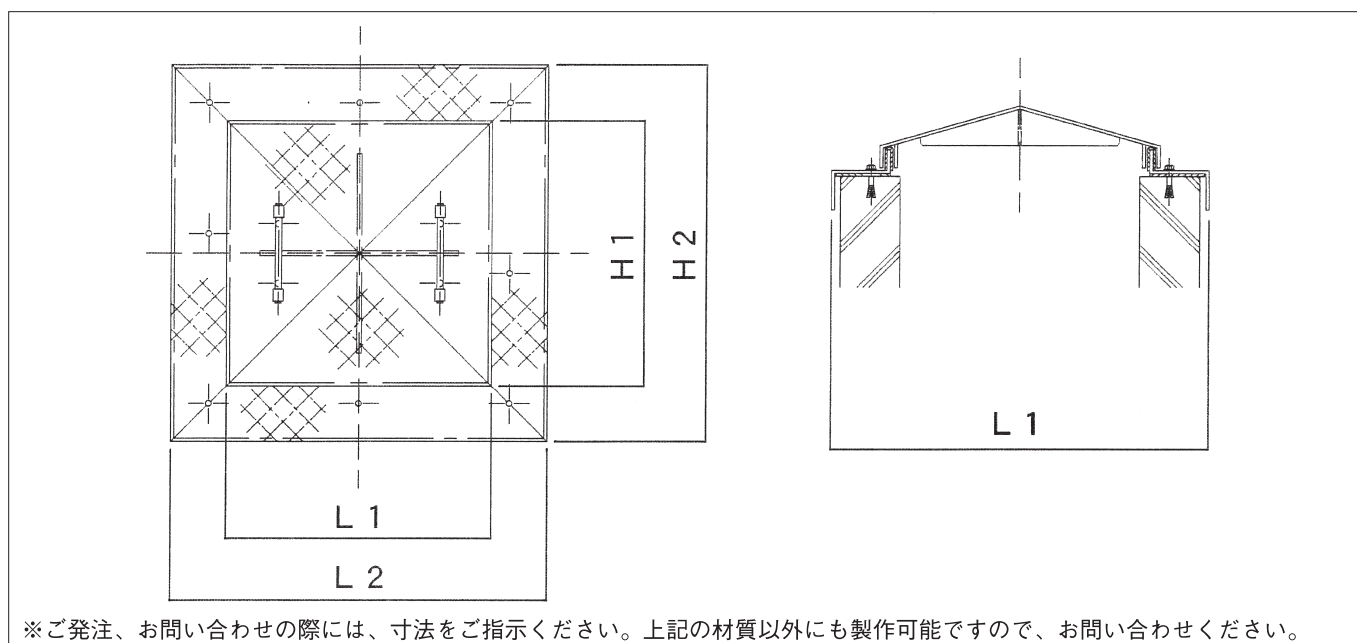

アルミ縞板製上蓋

両開きアルミ蓋

アルミ蓋(エア抜き付)