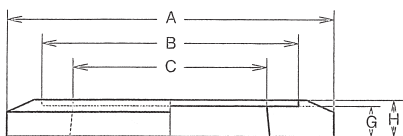

座台

記号	価格	A	B	C	G	H
THP1	9,000	φ560	φ380	φ290	50	60
THP2	9,000	φ620	φ540	φ400	50	60
THP3	8,000	φ540	φ420	φ320	50	60
THP4	8,000	φ540	φ420	φ320	50	60
THP5	7,000	φ460	φ390	φ280	50	60
THP6	8,000	φ560	φ480	φ400	50	60
THP7	8,000	φ560	φ450	φ380	40	50
THP700	28,000	□700	φ420	φ300	60	75
THP8	9,000	φ500	φ380	φ250	50	60
THP8S	9,000	φ500	φ380	φ250	50	60
THP9	8,000	φ450	φ290	φ200	50	60
THP10	12,000	φ540	φ370	φ300	50	60
THP11	8,000	φ550	φ420	φ270	50	60
THP12	9,000	φ620	φ540	φ440	50	60
THP13	5,000	φ400	φ220	φ190	30	40

嵩上げ治具

LLV用、呼び名:SV5
施工しやすい組み立て式