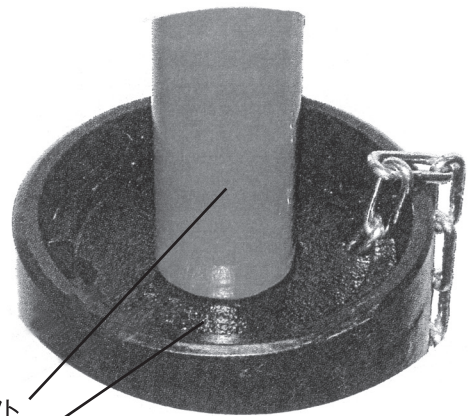

ハット筐

特長

- 勾配構造のガタツキ防止型。
- 内蝶番による180度垂直転回
  360度水平旋回方式。
- 蓋は識別しやすい樹脂カラー標示。
- 車道用。

記号	価格	A	B	C	D	F	使用座台
TVS1	23,000	φ184	φ170	φ200	φ270	150	THP9 ハイブラ
TVS2	40,000	φ284	φ270	φ280	φ380	150	THP5
TVS3	56,000	φ366	φ350	φ400	φ470	200	THP6
TVS4	39,000	φ230	φ216	φ250	φ340	150	THP8S
TVS5	43,000	φ336	φ320	φ350	φ420	150	THP7
TVS6	44,000	φ336	φ320	φ350	φ460	150	THP6

座台

記号	価格	A	B	C	G	H
THP1	9,000	φ560	φ380	φ290	50	60
THP2	9,000	φ620	φ540	φ400	50	60
THP3	8,000	φ540	φ420	φ320	50	60
THP4	8,000	φ540	φ420	φ320	50	60
THP5	7,000	φ460	φ390	φ280	50	60
THP6	8,000	φ560	φ480	φ400	50	60
THP7	8,000	φ560	φ450	φ380	40	50
THP700	28,000	□700	φ420	φ300	60	75
THP8	9,000	φ500	φ380	φ250	50	60
THP8S	9,000	φ500	φ380	φ250	50	60
THP9	8,000	φ450	φ290	φ200	50	60
THP10	12,000	φ540	φ370	φ300	50	60
THP11	8,000	φ550	φ420	φ270	50	60
THP12	9,000	φ620	φ540	φ440	50	60
THP13	5,000	φ400	φ220	φ190	30	40

嵩上げ治具

LLV用、呼び名:SV5
施工しやすい組み立て式

シャフト
ベース

価格:43,000