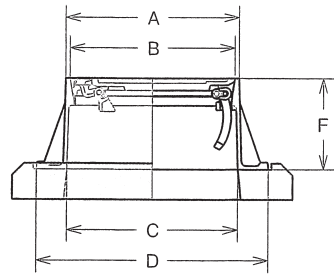

ハット筐

特長

- 勾配構造のガタツキ防止型。
- 内蝶番による180度垂直転回
  360度水平旋回方式。
- 蓋は識別しやすい樹脂カラー標示。
- 車道用。

記号	価格	A	B	C	D	F	使用座台
TVS1	23,000	φ184	φ170	φ200	φ270	150	THP9 ハイブラ
TVS2	40,000	φ284	φ270	φ280	φ380	150	THP5
TVS3	56,000	φ366	φ350	φ400	φ470	200	THP6
TVS4	39,000	φ230	φ216	φ250	φ340	150	THP8S
TVS5	43,000	φ336	φ320	φ350	φ420	150	THP7
TVS6	44,000	φ336	φ320	φ350	φ460	150	THP6

座台

記号	価格	A	B	C	G	H
THP1	9,000	φ560	φ380	φ290	50	60
THP2	9,000	φ620	φ540	φ400	50	60
THP3	8,000	φ540	φ420	φ320	50	60
THP4	8,000	φ540	φ420	φ320	50	60
THP5	7,000	φ460	φ390	φ280	50	60
THP6	8,000	φ560	φ480	φ400	50	60
THP7	8,000	φ560	φ450	φ380	40	50
THP700	28,000	□700	φ420	φ300	60	75
THP8	9,000	φ500	φ380	φ250	50	60
THP8S	9,000	φ500	φ380	φ250	50	60
THP9	8,000	φ450	φ290	φ200	50	60
THP10	12,000	φ540	φ370	φ300	50	60
THP11	8,000	φ550	φ420	φ270	50	60
THP12	9,000	φ620	φ540	φ440	50	60
THP13	5,000	φ400	φ220	φ190	30	40

嵩上げ治具

LLV用、呼び名:SV5
施工しやすい組み立て式

価格:43,000