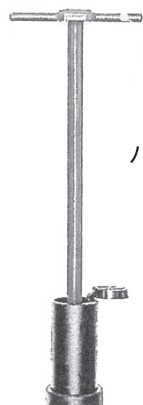

# ハット筐

TVS2-52HK

# 座台

記号	価格	A	B	C	G	H
THP1	9,000	φ560	φ380	φ290	50	60
THP2	9,000	φ620	φ540	φ400	50	60
THP3	8,000	φ540	φ420	φ320	50	60
THP4	8,000	φ540	φ420	φ320	50	60
THP5	7,000	φ460	φ390	φ280	50	60
THP6	8,000	φ560	φ480	φ400	50	60
THP7	8,000	φ560	φ450	φ380	40	50
THP700	28,000	□700	φ420	φ300	60	75
THP8	9,000	φ500	φ380	φ250	50	60
THP8S	9,000	φ500	φ380	φ250	50	60
THP9	8,000	φ450	φ290	φ200	50	60
THP10	12,000	φ540	φ370	φ300	50	60
THP11	8,000	φ550	φ420	φ270	50	60
THP12	9,000	φ620	φ540	φ440	50	60
THP13	5,000	φ400	φ220	φ190	30	40

# 嵩上げ治具

LLV用、呼び名:SV5  
施工しやすい組み立て式

シャフト  
ベース

ハンドル

価格:43,000

左右少しずつ回しながら調整する。

本体だけで回らない場合は、パイプを差し込み2人で回す。