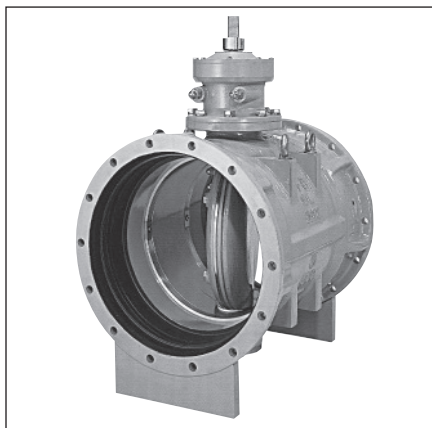

特殊バルブ一覧

メタルシートバタフライ弁(BT-FN/FK)

メタルシートバタフライ(BT-F)

多孔可変オリフィス弁(RW-MA)

下水道用バタフライバルブ(BU-A/BU-B)

ポート付弁体型バタフライ弁(BT-AG)

副弁内蔵バタフライ弁 (BT-AC)

フランジレスバタフライバルブ (BS-IS)

ころころチャッキ(CB-D)

偏心構造弁(BS-EMA)

空気弁付消火栓(ZE-SNB)

※仕様・価格につきましては、弊社迄お問い合わせください。