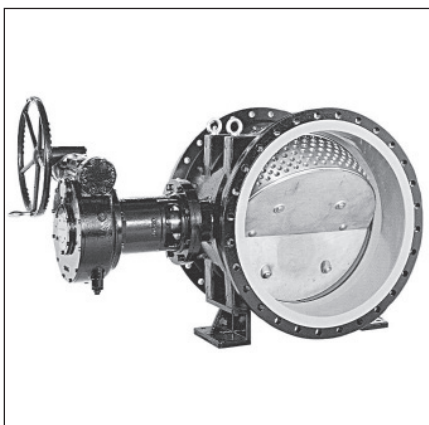

特殊バルブ一覧

メタルシートバタフライ弁(BT-FN/FK)

メタルシートバタフライ(BT-F)

多孔可変オリフィス弁(RW-MA)

下水道用バタフライバルブ(BU-A/BU-B)

ポート付弁体型バタフライ弁(BT-AG)

副弁内蔵バタフライ弁 (BT-AC)

フランジレスバタフライバルブ (BS-IS)

ころころチャッキ(CB-D)

偏心構造弁(BS-EMA)

空気弁付消火栓(ZE-SNB)

※仕様・価格につきましては、弊社迄お問い合わせください。