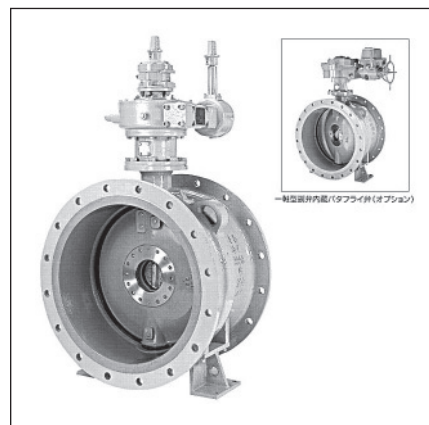

特殊バルブ一覧

メタルシートバタフライ弁(BT-FN/FK)

メタルシートバタフライ(BT-F)

多孔可変オリフィス弁(RW-MA)

下水道用バタフライバルブ(BU-A/BU-B)

ポート付弁体型バタフライ弁(BT-AG)

副弁内蔵バタフライ弁 (BT-AC)

フランジレスバタフライバルブ (BS-IS)

ころころチャッキ(CB-D)

偏心構造弁(BS-EMA)

空気弁付消火栓(ZE-SNB)

※仕様・価格につきましては、弊社迄お問い合わせください。