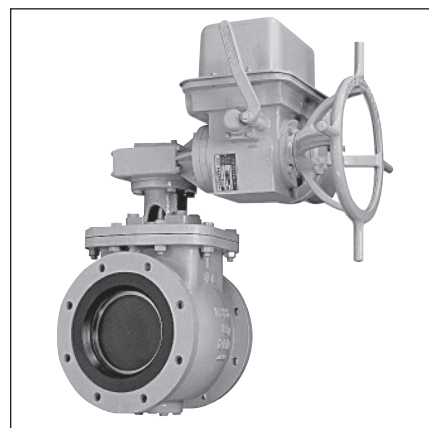

特殊バルブ一覧

メタルシートバタフライ弁(BT-FN/FK)

メタルシートバタフライ(BT-F)

多孔可変オリフィス弁(RW-MA)

下水道用バタフライバルブ(BU-A/BU-B)

ポート付弁体型バタフライ弁(BT-AG)

副弁内蔵バタフライ弁 (BT-AC)

フランジレスバタフライバルブ (BS-IS)

ころころチャッキ(CB-D)

偏心構造弁(BS-EMA)

空気弁付消火栓(ZE-SNB)

※仕様・価格につきましては、弊社迄お問い合わせください。