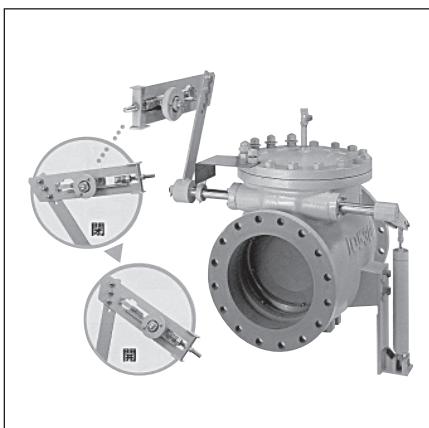

特殊バルブ一覧

メタルシートバタフライ弁(BT-FN/FK)

メタルシートバタフライ(BT-F)

多孔可変オリフィス弁(RW-MA)

下水道用バタフライバルブ(BU-A/BU-B)

ポート付弁体型バタフライ弁(BT-AG)

副弁内蔵バタフライ弁 (BT-AC)

フランジレスバタフライバルブ (BS-IS)

ころころチャッキ(CB-D)

偏心構造弁(BS-EMA)

空気弁付消火栓(ZE-SNB)

※仕様・価格につきましては、弊社迄お問い合わせください。