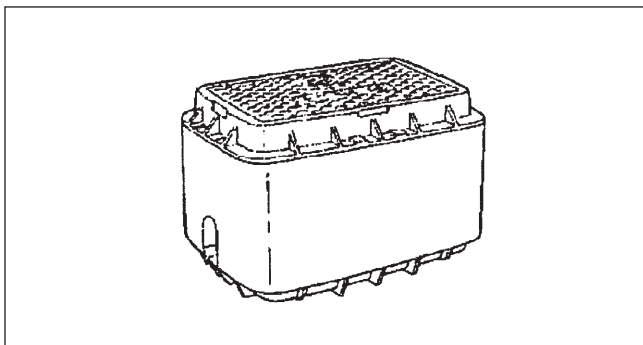

中蓋は通常中蓋MB-25R 30T(30mm)1枚の場合
事業体により仕様が異なりますのでお問い合わせ下さい。

【MB-20C型】	価格
MB-20CW4	23,770
MB-20CW5	27,180
MB-20CW6	30,590
MB-20CW7	34,000
MB-20CW8	37,410

中蓋は通常中蓋MB-20R(10mm)1枚の場合
事業体により仕様が異なりますのでお問い合わせ下さい。

【MB-20HH型】	価格
MB-20HH×500	20,700
MB-20HH×700	25,600
MB-20HH×900	30,500
MB-20HH×1100	35,400

中蓋は通常中蓋MB-20HNA(50mm)1枚の場合
事業体により仕様が異なりますのでお問い合わせ下さい。

【MB-25HH型】	価格
MB-25HH×400	22,000
MB-25HH×550	26,300
MB-25HH×700	30,600
MB-25HH×850	34,900
MB-25HH×1000	39,200
MB-25HH×1150	43,500

中蓋は通常中蓋MB-25H(20mm)1枚の場合
事業体により仕様が異なりますのでお問い合わせ下さい。