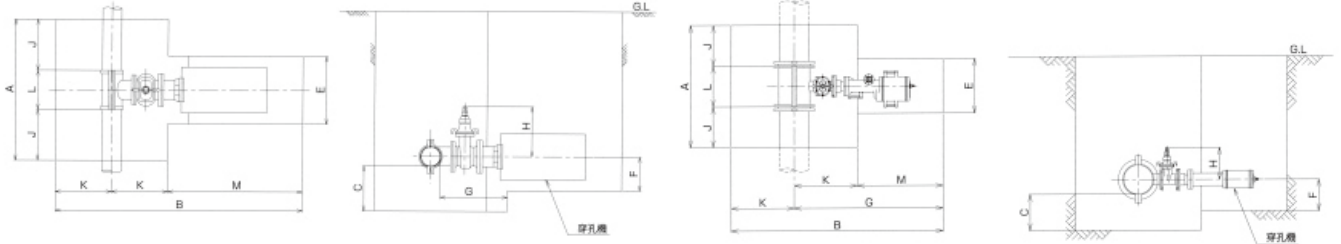

【参考掘削図】 ※ 鑄鉄管用になります

φ75×φ75~φ200×φ200

φ250×φ75~φ600×φ300

単位:mm

呼び径	A	B	C	E	F	G	H	J	K	L	M	
75×75	1050	1950	400	600	300	480	315	421	450	209	1050	
100×75	1100	2000						1000				
125×75		2050							264			
150×75		268										
200×75									2150	550		
100×100		2050							264			
125×100										268		
150×100		2150							500			
200×100		1150								2200	348	
150×150		1200							2250	398		
200×150			2300	1200								
200×200	1200	2300	1200									
250×75	1200	2250		400	600	300	1600	315	400	650	400	950
300×75	1350	2350	450									
350×75							1450		2450	500		
400×75	1550	2550	550									
450×75							1750		2650	800		
500×75	1800	2700	850									
600×75							1200		2300	400		
250×100	1350	2350	400									
300×100							2400					
350×100	1450	2450	450									
400×100				2500								
450×100	1550	2550	500									
500×100				1850	2700	800						
600×100	1750	2750	850									
250×150				1200	2400	400						
300×150	1350	2450	400									
350×150				1450	2550	450						
400×150	2600											
450×150		1550	2650	500								
500×150	1900				2750	800						
600×150		1800	2800	850								
250×200	1400				2450	400						
300×200	1350	2500	400									
350×200				1450	2550	450						
400×200	1550	2600	450									
450×200				1600	2650	500						
500×200	1700	2700	500									
600×200				1950	2800	800						
250×250	1400	3100	400									
300×250	1700	3150		400								
350×250			1450		2550	450						
400×250	1550	3250		450								
450×250			1600		3350	500						
500×250	1700	3450		500								
600×250			1500		3200	400						
300×300	1700	3200	400									
400×300				1550	3300	450						
450×300	1600	3400	500									
500×300				1700	3500	500						
600×300	2500	600										
250×250	1400		3100	400								
300×250		1700			3150	400						
350×250	1450		2550	450								
400×250		1550			3250	450						
450×250	1600		3350	500								
500×250		1700			3450	500						
600×250	1500		3200	400								
300×300	1700	3200	400									
400×300				1550	3300	450						
450×300	1600	3400	500									
500×300				1700	3500	500						
600×300	2500	600										
250×250	1400		3100	400								
300×250		1700			3150	400						
350×250	1450		2550	450								
400×250		1550			3250	450						
450×250	1600		3350	500								
500×250		1700			3450	500						
600×250	1500		3200	400								
300×300	1700	3200	400									
400×300				1550	3300	450						
450×300	1600	3400	500									
500×300				1700	3500	500						
600×300	2500	600										
250×250	1400		3100	400								
300×250		1700			3150	400						
350×250	1450		2550	450								
400×250		1550			3250	450						
450×250	1600		3350	500								
500×250		1700			3450	500						
600×250	1500		3200	400								
300×300	1700	3200	400									
400×300				1550	3300	450						
450×300	1600	3400	500									
500×300				1700	3500	500						
600×300	2500	600