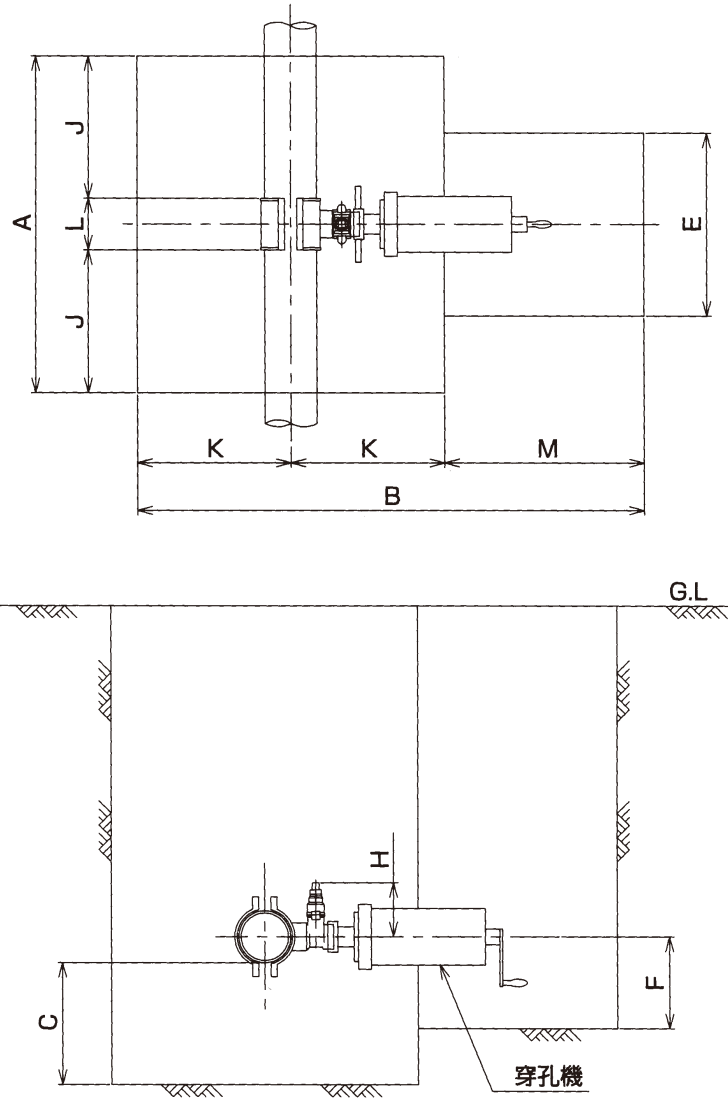

【参考掘削図】 $\phi 75(3B) \times \phi 40 \sim \phi 200(8B) \times \phi 50$

※ 鋳鉄管用になります

単位:mm

分岐形状	呼び径	A	B	C	E	F	H	J	K	L	M
N式	75(3B)×40	1100	1600	400	600	200	156	465	450	170	700
	100(4B)×40		1650						500		
	125(5B)×40		1750						550		
	150(6B)×40										
	200(8B)×40										
	75(3B)×50	1100	1600	400	600	200	176	465	450	170	700
	100(4B)×50		1650						500		
	125(5B)×50		1750						550		
150(6B)×50											
200(8B)×50											
U式	75(3B)×40	1100	1600	400	600	200	156	465	450	170	700
	100(4B)×40		1650						500		
	125(5B)×40		1750						550		
	150(6B)×40										
	200(8B)×40										
	75(3B)×50	1100	1600	400	600	200	176	465	450	170	700
	100(4B)×50		1650						500		
	125(5B)×50		1750						550		
150(6B)×50											
200(8B)×50											
F式	75(3B)×50	1100	1600	400	600	200	176	465	450	170	700
	100(4B)×50		1650						500		
	125(5B)×50		1750						550		
	150(6B)×50										
	200(8B)×50										

※N=内ネジ U=外ネジ F=フランジ