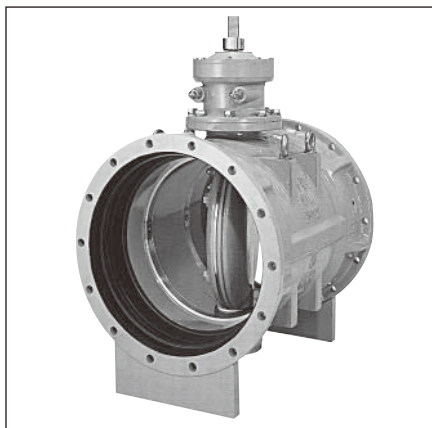

## 特殊バルブ一覧

メタルシートバタフライ弁(BT-FN/FK)

メタルシートバタフライ(BT-F)

多孔可変オリフィス弁(RW-MA)

下水道用バタフライバルブ(BU-A/BU-B)

ポート付弁体型バタフライ弁(BT-AG)

副弁内蔵バタフライ弁(BT-AC)

フランジレスバタフライバルブ(BS-IS)

空気弁付消火栓(ZE-SNB)

偏心構造弁(BS-EMA)

※仕様・価格につきましては、弊社迄お問い合わせください。