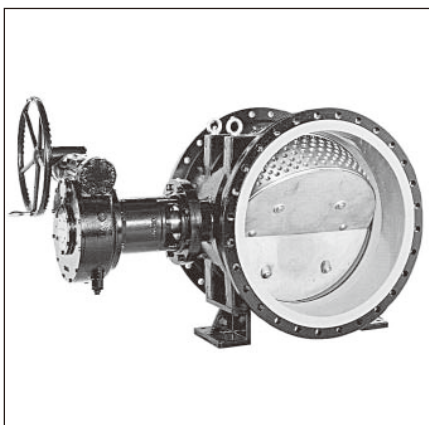

## 特殊バルブ一覧

メタルシートバタフライ弁(BT-FN/FK)

メタルシートバタフライ(BT-F)

多孔可変オリフィス弁(RW-MA)

下水道用バタフライバルブ(BU-A/BU-B)

ポート付弁体型バタフライ弁(BT-AG)

副弁内蔵バタフライ弁(BT-AC)

フランジレスバタフライバルブ(BS-IS)

空気弁付消火栓(ZE-SNB)

偏心構造弁(BS-EMA)

※仕様・価格につきましては、弊社迄お問い合わせください。