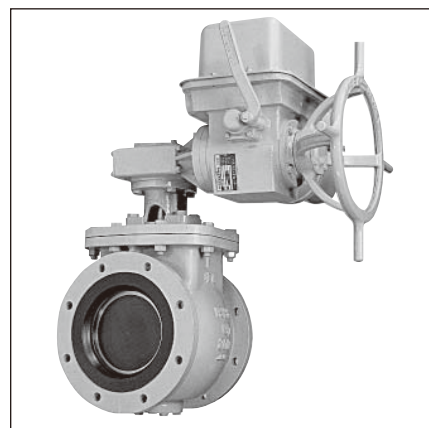

## 特殊バルブ一覧

メタルシートバタフライ弁(BT-FN/FK)

メタルシートバタフライ(BT-F)

多孔可変オリフィス弁(RW-MA)

下水道用バタフライバルブ(BU-A/BU-B)

ポート付弁体型バタフライ弁(BT-AG)

副弁内蔵バタフライ弁(BT-AC)

フランジレスバタフライバルブ(BS-IS)

空気弁付消火栓(ZE-SNB)

偏心構造弁(BS-EMA)

※仕様・価格につきましては、弊社迄お問い合わせください。