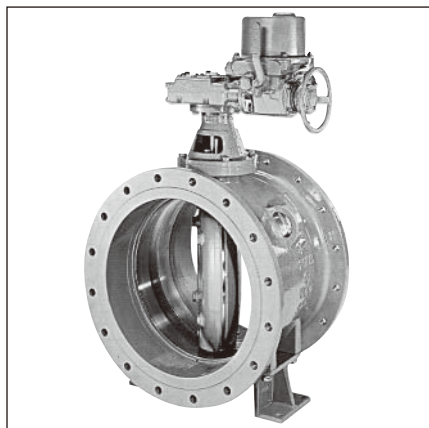

## 特殊バルブ一覧

メタルシートバタフライ弁(BT-FN/FK)

メタルシートバタフライ(BT-F)

多孔可変オリフィス弁(RW-MA)

下水道用バタフライバルブ(BU-A/BU-B)

ポート付弁体型バタフライ弁(BT-AG)

副弁内蔵バタフライ弁(BT-AC)

フランジレスバタフライバルブ(BS-IS)

空気弁付消火栓(ZE-SNB)

偏心構造弁(BS-EMA)

※仕様・価格につきましては、弊社迄お問い合わせください。