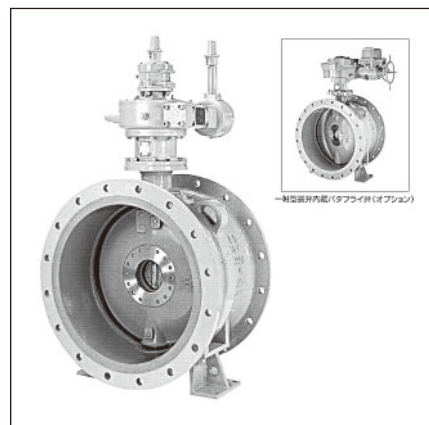

## 特殊バルブ一覧

メタルシートバタフライ弁(BT-FN/FK)

メタルシートバタフライ(BT-F)

多孔可変オリフィス弁(RW-MA)

下水道用バタフライバルブ(BU-A/BU-B)

ポート付弁体型バタフライ弁(BT-AG)

副弁内蔵バタフライ弁(BT-AC)

フランジレスバタフライバルブ(BS-IS)

空気弁付消火栓(ZE-SNB)

偏心構造弁(BS-EMA)

※仕様・価格につきましては、弊社迄お問い合わせください。