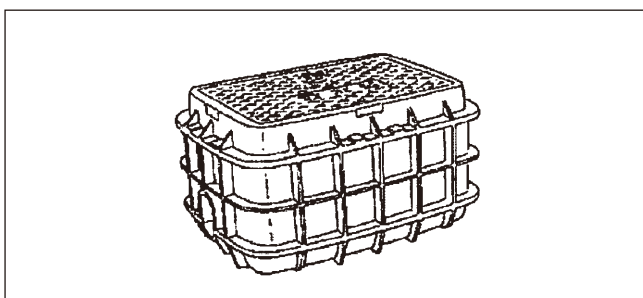

量水器ボックス

【MB-20R(B)型】	価格
MB-20RW2	14,970
MB-20RW3	18,380
MB-20RW4	21,790
MB-20RW5	25,200
MB-20RW6	28,610
MB-20RW7	32,020

中蓋は通常中蓋MB-20R(10mm)1枚の場合
事業体により仕様が異なりますのでお問い合わせ下さい。

【MB-25R(B)型】	価格
MB-25RW2	24,120
MB-25RW3	29,180
MB-25RW4	34,240
MB-25RW5	39,300
MB-25RW6	44,360
MB-25RW7	49,420

中蓋は通常中蓋MB-25R 30T(30mm)1枚の場合
事業体により仕様が異なりますのでお問い合わせ下さい。

【MB-20C型】	価格
MB-20CW4	23,770
MB-20CW5	27,180
MB-20CW6	30,590
MB-20CW7	34,000
MB-20CW8	37,410

中蓋は通常中蓋MB-20R(10mm)1枚の場合
事業体により仕様が異なりますのでお問い合わせ下さい。

【MB-20HH型】	価格
MB-20HH×500	20,700
MB-20HH×700	25,600
MB-20HH×900	30,500
MB-20HH×1100	35,400

中蓋は通常中蓋MB-20HNA(50mm)1枚の場合
事業体により仕様が異なりますのでお問い合わせ下さい。

【MB-25HH型】	価格
MB-25HH×400	22,000
MB-25HH×550	26,300
MB-25HH×700	30,600
MB-25HH×850	34,900
MB-25HH×1000	39,200
MB-25HH×1150	43,500

中蓋は通常中蓋MB-25H(20mm)1枚の場合
事業体により仕様が異なりますのでお問い合わせ下さい。