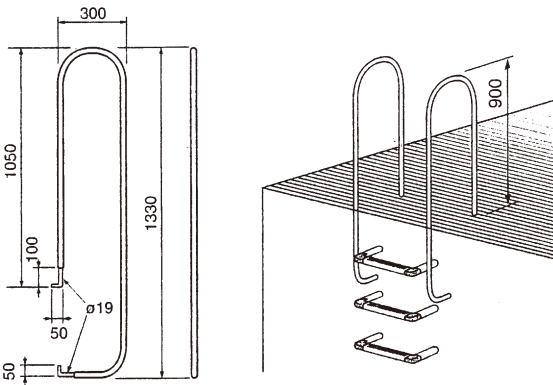

スカイグリップ

GU-300

GL-300

GO-300

品番	価格	参考重量 (kg)
GU-300×2ケ (1組)	33,000	13.5
GO-300×2ケ (1組)	35,000	14.5
GL-300×2ケ (1組)	31,000	10.3

※芯材 SS/スチール製

リヤガードシステム

LG-6

LG-8

LG-7

●取付図 LG-6/LG-7

LG-8

品番	サイズ	価格	参考重量 (kg)
リヤサークル P40SW用LG-6	縦792 横650	22,000	1.62
〃 P30SW用LG-7	縦800 横650	22,000	1.54
〃 (直壁直付型)LG-8	縦825 横650	22,000	1.48
LG-8用サークルアンカー	(2本1組)	1,760	—
リヤボルト、ナット	LG-4 M10×30	510	—
リヤバー	LG-5 4.2m定尺	7,450	—