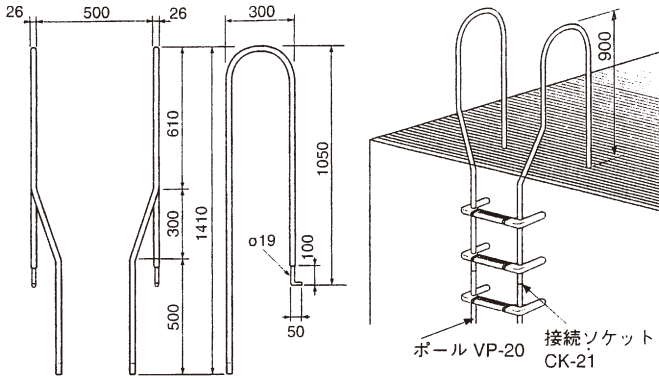

スカイグリップ

GU-300

GL-300

GO-300

品番	価格	参考重量 (kg)
GU-300×2ケ (1組)	33,000	13.5
GO-300×2ケ (1組)	35,000	14.5
GL-300×2ケ (1組)	31,000	10.3

※芯材 SS/スチール製

リヤガードシステム

LG-6

LG-8

LG-7

●取付図 LG-6/LG-7

LG-8

品番	サイズ	価格	参考重量 (kg)
リヤサークル P40SW用LG-6	縦792 横650	22,000	1.62
〃 P30SW用LG-7	縦800 横650	22,000	1.54
〃 (直壁直付型)LG-8	縦825 横650	22,000	1.48
LG-8用サークルアンカー	(2本1組)	1,760	—
リヤボルト、ナット	LG-4 M10×30	510	—
リヤバー	LG-5 4.2m定尺	7,450	—