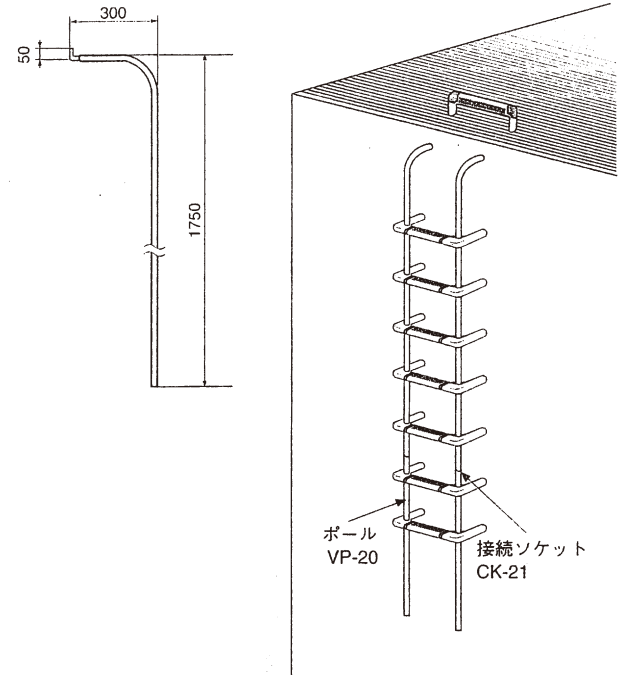

スカイグリップ

GU-300

GL-300

GO-300

品番	価格	参考重量 (kg)
GU-300×2ケ (1組)	33,000	13.5
GO-300×2ケ (1組)	35,000	14.5
GL-300×2ケ (1組)	31,000	10.3

※芯材 SS/スチール製

リヤガードシステム

LG-6

LG-8

LG-7

●取付図 LG-6/LG-7

LG-8

品番	サイズ	価格	参考重量 (kg)
リヤサークル P40SW用LG-6	縦792 横650	22,000	1.62
〃 P30SW用LG-7	縦800 横650	22,000	1.54
〃 (直壁直付型)LG-8	縦825 横650	22,000	1.48
LG-8用サークルアンカー	(2本1組)	1,760	—
リヤボルト、ナット	LG-4 M10×30	510	—
リヤバー	LG-5 4.2m定尺	7,450	—