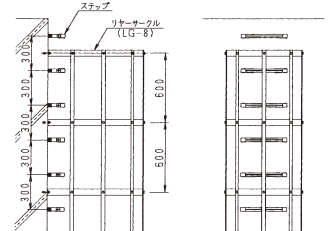

LG-8

LG-7

●取付図 LG-6/LG-7

LG-8

品番	サイズ	価格	参考重量 (kg)
リヤサークル P40SW用LG-6	縦792 横650	22,000	1.62
〃 P30SW用LG-7	縦800 横650	22,000	1.54
〃 (直壁直付型)LG-8	縦825 横650	22,000	1.48
LG-8用サークルアンカー	(2本1組)	1,760	—
リヤボルト、ナット	LG-4 M10×30	510	—
リヤバー	LG-5 4.2m定尺	7,450	—