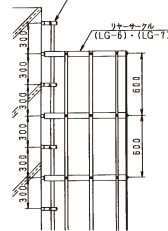

スカイグリップ

GU-300

GL-300

GO-300

品番	価格	参考重量 (kg)
GU-300×2ケ (1組)	33,000	13.5
GO-300×2ケ (1組)	35,000	14.5
GL-300×2ケ (1組)	31,000	10.3

※芯材 SS/スチール製

リヤガードシステム

LG-6

LG-8

LG-7

●取付図 LG-6/LG-7

LG-8

品番	サイズ	価格	参考重量 (kg)
リヤサークル P40SW用LG-6	縦792 横650	22,000	1.62
〃 P30SW用LG-7	縦800 横650	22,000	1.54
〃 (直壁直付型)LG-8	縦825 横650	22,000	1.48
LG-8用サークルアンカー	(2本1組)	1,760	—
リヤボルト、ナット	LG-4 M10×30	510	—
リヤバー	LG-5 4.2m定尺	7,450	—