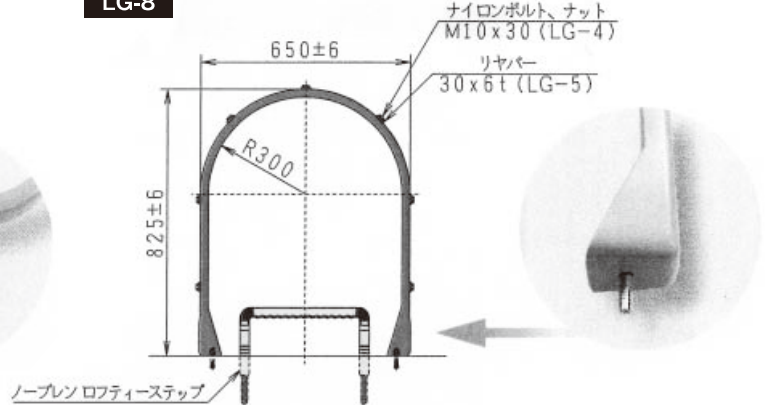

スカイグリップ

GU-300

GL-300

GO-300

品番	価格	参考重量 (kg)
GU-300×2ケ (1組)	33,000	13.5
GO-300×2ケ (1組)	35,000	14.5
GL-300×2ケ (1組)	31,000	10.3

※芯材 SS/スチール製

リヤガードシステム

LG-6

LG-8

LG-7

●取付図 LG-6/LG-7

LG-8

品番	サイズ	価格	参考重量 (kg)
リヤサークル P40SW用LG-6	縦792 横650	22,000	1.62
〃 P30SW用LG-7	縦800 横650	22,000	1.54
〃 (直壁直付型)LG-8	縦825 横650	22,000	1.48
LG-8用サークルアンカー	(2本1組)	1,760	—
リヤボルト、ナット	LG-4 M10×30	510	—
リヤバー	LG-5 4.2m定尺	7,450	—