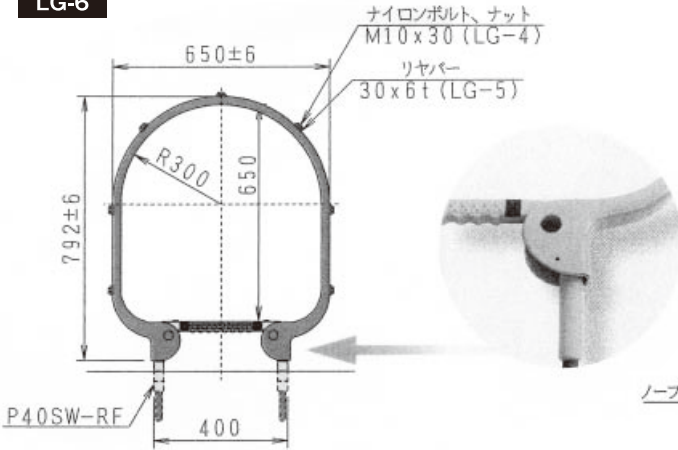

スカイグリップ

GU-300

GL-300

GO-300

品番	価格	参考重量 (kg)
GU-300×2ケ (1組)	33,000	13.5
GO-300×2ケ (1組)	35,000	14.5
GL-300×2ケ (1組)	31,000	10.3

※芯材 SS/スチール製

リヤガードシステム

LG-6

LG-8

LG-7

●取付図 LG-6/LG-7

LG-8

品番	サイズ	価格	参考重量 (kg)
リヤサークル P40SW用LG-6	縦792 横650	22,000	1.62
〃 P30SW用LG-7	縦800 横650	22,000	1.54
〃 (直壁直付型)LG-8	縦825 横650	22,000	1.48
LG-8用サークルアンカー	(2本1組)	1,760	—
リヤボルト、ナット	LG-4 M10×30	510	—
リヤバー	LG-5 4.2m定尺	7,450	—