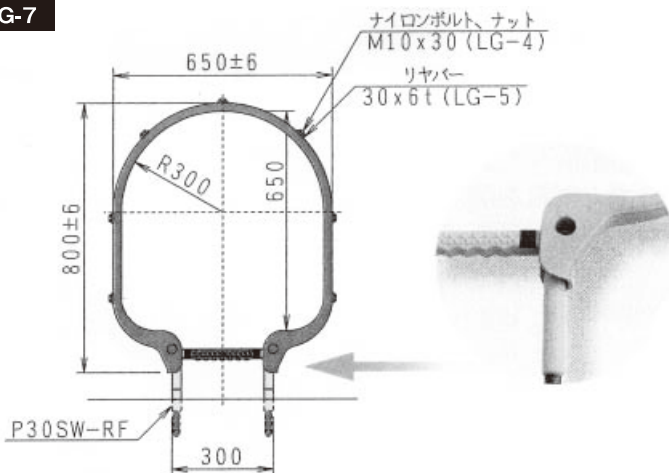

スカイグリップ

GU-300

GL-300

GO-300

品番	価格	参考重量 (kg)
GU-300×2ケ (1組)	33,000	13.5
GO-300×2ケ (1組)	35,000	14.5
GL-300×2ケ (1組)	31,000	10.3

※芯材 SS/スチール製

リヤガードシステム

LG-6

LG-8

LG-7

●取付図 LG-6/LG-7

LG-8

品番	サイズ	価格	参考重量 (kg)
リヤサークル P40SW用LG-6	縦792 横650	22,000	1.62
〃 P30SW用LG-7	縦800 横650	22,000	1.54
〃 (直壁直付型)LG-8	縦825 横650	22,000	1.48
LG-8用サークルアンカー	(2本1組)	1,760	—
リヤボルト、ナット	LG-4 M10×30	510	—
リヤバー	LG-5 4.2m定尺	7,450	—