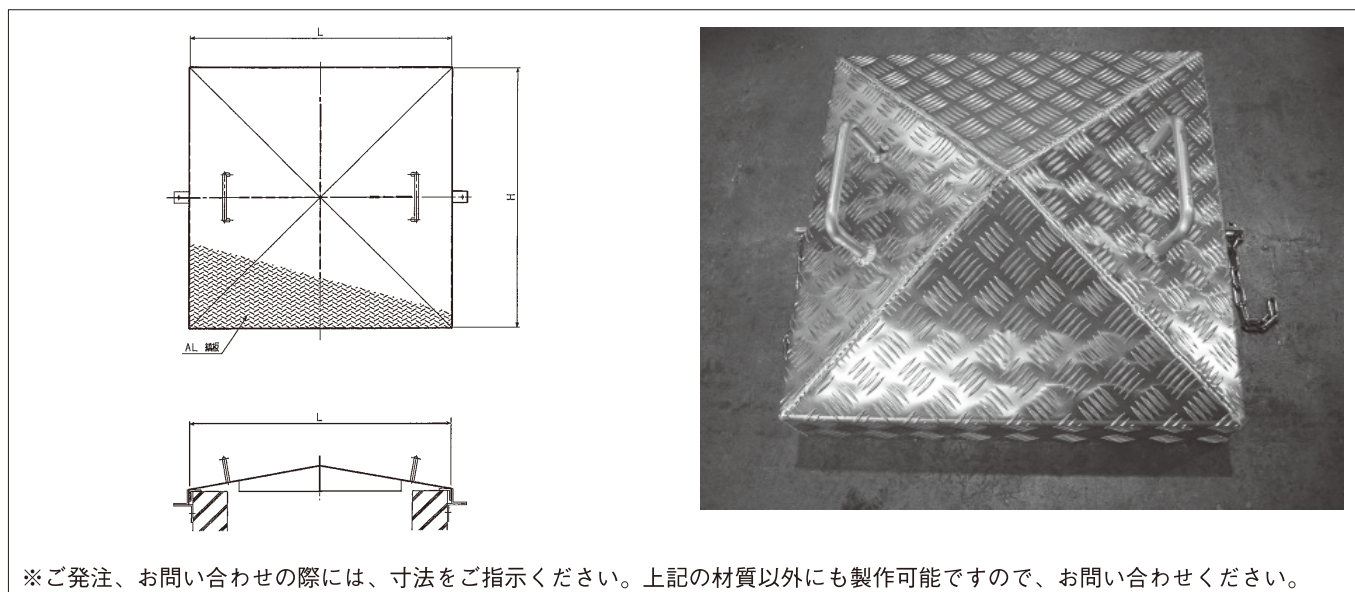

アルミ縞板製上蓋

両開きアルミ蓋

アルミ蓋(エアー抜き付)