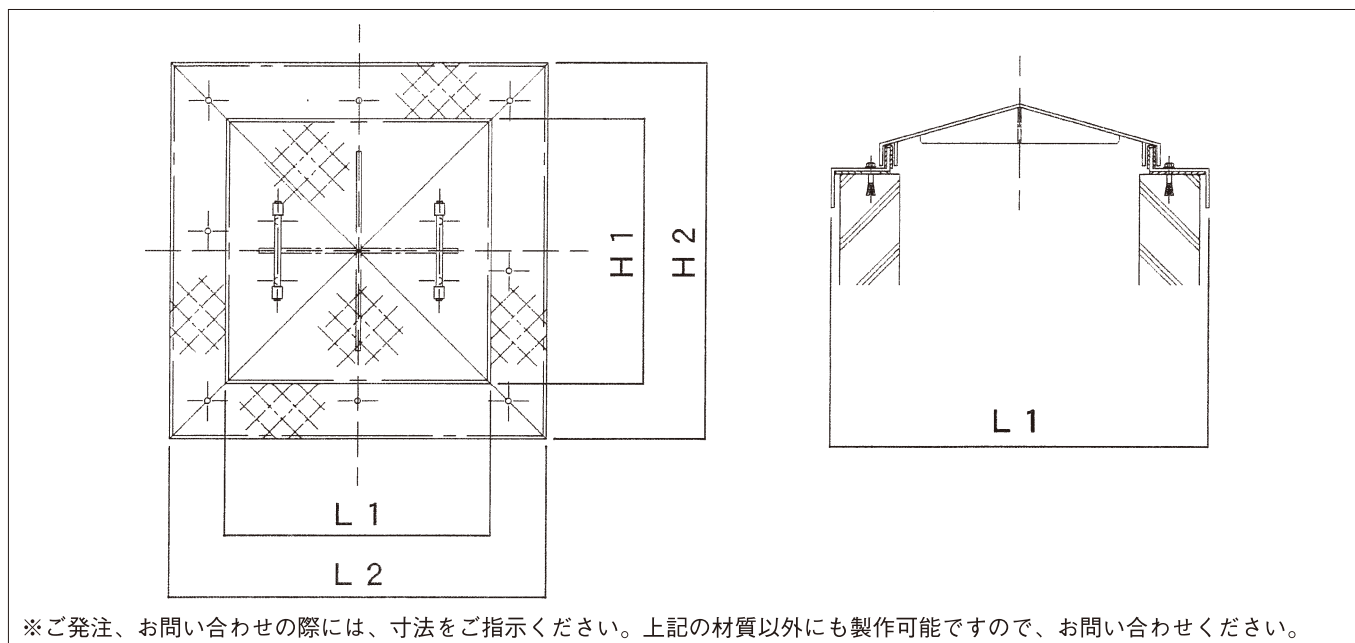

アルミ縞板製上蓋

両開きアルミ蓋

アルミ蓋(エアー抜き付)