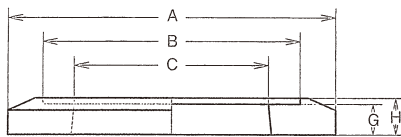

ハット筐

特長

- 勾配構造のガタツキ防止型。
- 内蝶番による180度垂直転回
360度水平旋回方式。
- 蓋は識別しやすい樹脂カラー標示。
- 車道用。

記号	価格	A	B	C	D	F	使用座台
TVS1	25,000	φ184	φ170	φ200	φ270	150	THP9
TVS2	44,000	φ284	φ270	φ280	φ380	150	THP5
TVS3	61,000	φ366	φ350	φ400	φ470	200	THP6
TVS4	42,000	φ230	φ216	φ250	φ340	150	THP8S
TVS5	47,000	φ336	φ320	φ350	φ420	150	THP7
TVS6	48,000	φ336	φ320	φ350	φ460	150	THP6

TVS2-52HK

座台

記号	価格	A	B	C	G	H
THP1	9,000	φ560	φ380	φ290	50	60
THP2	9,000	φ620	φ540	φ400	50	60
THP3	8,000	φ540	φ420	φ320	50	60
THP4	8,000	φ540	φ420	φ320	50	60
THP5	7,000	φ460	φ390	φ280	50	60
THP6	8,000	φ560	φ480	φ400	50	60
THP7	8,000	φ560	φ450	φ380	40	50
THP700	28,000	□700	φ420	φ300	60	75
THP8	9,000	φ500	φ380	φ250	50	60
THP8S	9,000	φ500	φ380	φ250	50	60
THP9	8,000	φ450	φ290	φ200	50	60
THP10	12,000	φ540	φ370	φ300	50	60
THP11	8,000	φ550	φ420	φ270	50	60
THP12	9,000	φ620	φ540	φ440	50	60
THP13	5,000	φ400	φ220	φ190	30	40

嵩上げ治具

LLV用、呼び名:SV5

施工しやすい組み立て式

シャフト
ベース

ハンドル

価格:42,000

左右少しずつ回しながら調整する。

本体だけで回らない場合は、パイプを差し込み2人で回す。