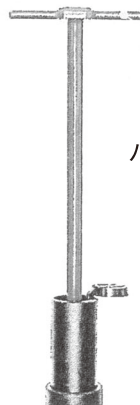

ハット筐

特長

- 勾配構造のガタツキ防止型。
- 内蝶番による180度垂直転回
360度水平旋回方式。
- 蓋は識別しやすい樹脂カラー標示。
- 車道用。

記号	価格	A	B	C	D	F	使用座台
TVS1	25,000	φ184	φ170	φ200	φ270	150	THP9
TVS2	44,000	φ284	φ270	φ280	φ380	150	THP5
TVS3	61,000	φ366	φ350	φ400	φ470	200	THP6
TVS4	42,000	φ230	φ216	φ250	φ340	150	THP8S
TVS5	47,000	φ336	φ320	φ350	φ420	150	THP7
TVS6	48,000	φ336	φ320	φ350	φ460	150	THP6

TVS2-52HK

座台

記号	価格	A	B	C	G	H
THP1	9,000	φ560	φ380	φ290	50	60
THP2	9,000	φ620	φ540	φ400	50	60
THP3	8,000	φ540	φ420	φ320	50	60
THP4	8,000	φ540	φ420	φ320	50	60
THP5	7,000	φ460	φ390	φ280	50	60
THP6	8,000	φ560	φ480	φ400	50	60
THP7	8,000	φ560	φ450	φ380	40	50
THP700	28,000	□700	φ420	φ300	60	75
THP8	9,000	φ500	φ380	φ250	50	60
THP8S	9,000	φ500	φ380	φ250	50	60
THP9	8,000	φ450	φ290	φ200	50	60
THP10	12,000	φ540	φ370	φ300	50	60
THP11	8,000	φ550	φ420	φ270	50	60
THP12	9,000	φ620	φ540	φ440	50	60
THP13	5,000	φ400	φ220	φ190	30	40

嵩上げ治具

LLV用、呼び名:SV5

施工しやすい組み立て式

シャフト
ベース

ハンドル

価格:42,000

左右少しずつ回しながら調整する。

本体だけで回らない場合は、パイプを差し込み2人で回す。