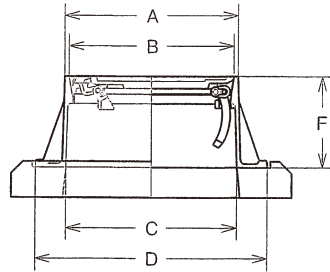

ハット筐

特長

- 勾配構造のガタツキ防止型。
- 内蝶番による180度垂直転回
360度水平旋回方式。
- 蓋は識別しやすい樹脂カラー標示。
- 車道用。

記号	価格	A	B	C	D	F	使用座台
TVS1	25,000	φ184	φ170	φ200	φ270	150	THP9
TVS2	44,000	φ284	φ270	φ280	φ380	150	THP5
TVS3	61,000	φ366	φ350	φ400	φ470	200	THP6
TVS4	42,000	φ230	φ216	φ250	φ340	150	THP8S
TVS5	47,000	φ336	φ320	φ350	φ420	150	THP7
TVS6	48,000	φ336	φ320	φ350	φ460	150	THP6

TVS2-52HK

座台

記号	価格	A	B	C	G	H
THP1	9,000	φ560	φ380	φ290	50	60
THP2	9,000	φ620	φ540	φ400	50	60
THP3	8,000	φ540	φ420	φ320	50	60
THP4	8,000	φ540	φ420	φ320	50	60
THP5	7,000	φ460	φ390	φ280	50	60
THP6	8,000	φ560	φ480	φ400	50	60
THP7	8,000	φ560	φ450	φ380	40	50
THP700	28,000	□700	φ420	φ300	60	75
THP8	9,000	φ500	φ380	φ250	50	60
THP8S	9,000	φ500	φ380	φ250	50	60
THP9	8,000	φ450	φ290	φ200	50	60
THP10	12,000	φ540	φ370	φ300	50	60
THP11	8,000	φ550	φ420	φ270	50	60
THP12	9,000	φ620	φ540	φ440	50	60
THP13	5,000	φ400	φ220	φ190	30	40

嵩上げ治具

LLV用、呼び名:SV5

施工しやすい組み立て式

シャフト
ベース

ハンドル

価格:42,000

左右少しずつ回しながら調整する。

本体だけで回らない場合は、パイプを差し込み2人で回す。