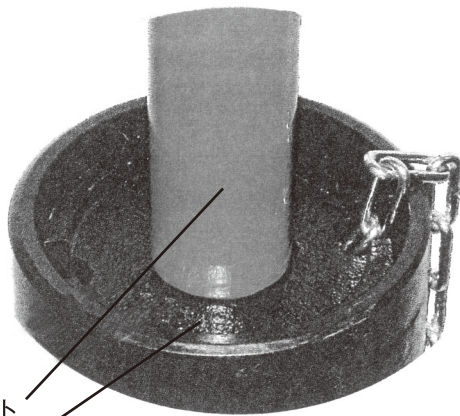

ハット筐

特長

- 勾配構造のガタツキ防止型。
- 内蝶番による180度垂直転回
360度水平旋回方式。
- 蓋は識別しやすい樹脂カラー標示。
- 車道用。

記号	価格	A	B	C	D	F	使用座台
TVS1	25,000	φ184	φ170	φ200	φ270	150	THP9
TVS2	44,000	φ284	φ270	φ280	φ380	150	THP5
TVS3	61,000	φ366	φ350	φ400	φ470	200	THP6
TVS4	42,000	φ230	φ216	φ250	φ340	150	THP8S
TVS5	47,000	φ336	φ320	φ350	φ420	150	THP7
TVS6	48,000	φ336	φ320	φ350	φ460	150	THP6

TVS2-52HK

座台

記号	価格	A	B	C	G	H
THP1	9,000	φ560	φ380	φ290	50	60
THP2	9,000	φ620	φ540	φ400	50	60
THP3	8,000	φ540	φ420	φ320	50	60
THP4	8,000	φ540	φ420	φ320	50	60
THP5	7,000	φ460	φ390	φ280	50	60
THP6	8,000	φ560	φ480	φ400	50	60
THP7	8,000	φ560	φ450	φ380	40	50
THP700	28,000	□700	φ420	φ300	60	75
THP8	9,000	φ500	φ380	φ250	50	60
THP8S	9,000	φ500	φ380	φ250	50	60
THP9	8,000	φ450	φ290	φ200	50	60
THP10	12,000	φ540	φ370	φ300	50	60
THP11	8,000	φ550	φ420	φ270	50	60
THP12	9,000	φ620	φ540	φ440	50	60
THP13	5,000	φ400	φ220	φ190	30	40

嵩上げ治具

LLV用、呼び名:SV5

施工しやすい組み立て式

シャフト
ベース

ハンドル

価格:42,000

左右少しずつ回しながら調整する。

本体だけで回らない場合は、パイプを差し込み2人で回す。