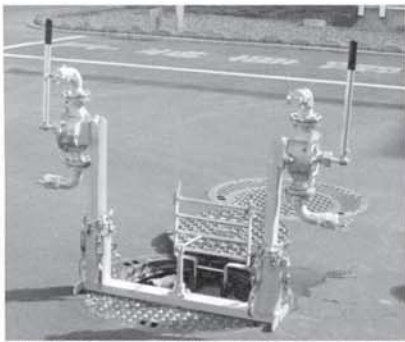

災害対策・防災用品

給水用ウイングポンプ(鉄蓋固定型)

給水用ウイングポンプ(台車型)

給水ホース(両端金具付)

A型給水スタンド

災害用トイレ

レスキュータップ(緊急給水栓)

アクアレスキュー(緊急造水機)