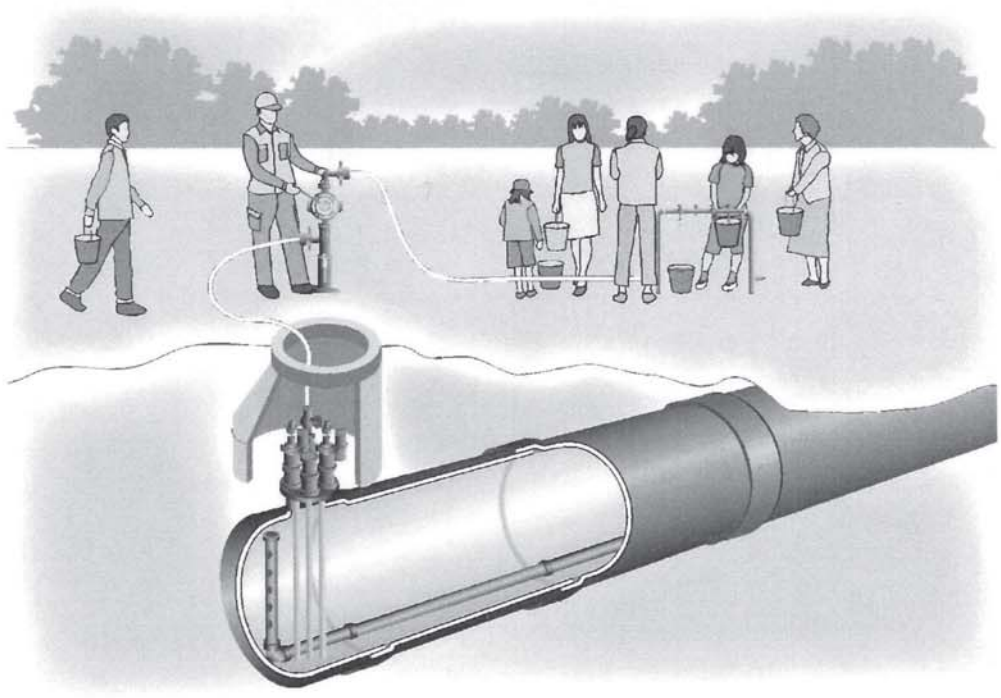

災害対策・防災用品

給水用ウイングポンプ(鉄蓋固定型)

給水用ウイングポンプ(台車型)

給水ホース(両端金具付)

A型給水スタンド

災害用トイレ

レスキュータップ(緊急給水栓)

アクアレスキュー(緊急造水機)

RAIN望スタジアム(雨水貯留槽)