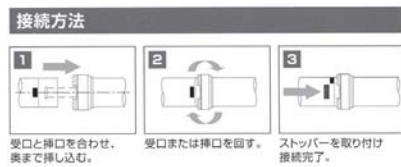

緊急用給水栓セット [レスキュータップ]

折りたたみ式応急給水器具 コンボライフ [1000ℓ折りたたみ式コンテナ]

- 軽量: 本体重量90.5 k g
- 省スペース: 折りたたんでの保管が可能
- 衛生的: 食品衛生法をクリアした内袋を使い異物混入を防止
- 経済的: 洗浄不要
- 高強度・高耐候性
- 断水時に緊急展開が可能

- 組立簡単**
1分以内[®]で組み立て可能。(®当社測定値)
- 省スペース・機動的**
折りたたんで保管する場合、最大12段まで積載可能。
- 衛生的**
使い切りタイプの内袋で、異物混入を防止。保管前の面倒な洗浄も不要。
- 軽量・高強度・高耐候性**
大人3人で持ち運び可能。プラスチック製でふたもあるため雨天時の給水も安心。

本体スペック	
外寸(組立時)	W1155×L1155×H1132mm
外寸(折畳み時)	W1155×L1155×H467mm
重量	90.5 kg
材質	ポリプロピレン

内袋スペック	
注入口・排出口サイズ	50A ガスねじ (2インチ)
材質	ポリエチレン
容量	1000ℓ
品質	食品衛生法基準クリア

- 緊急展開が可能**
震災時・断水時等は清潔なタンクや給水車を早急に手配できることが重要です。コンボライフは迅速かつ効率的に展開が可能で衛生的です。