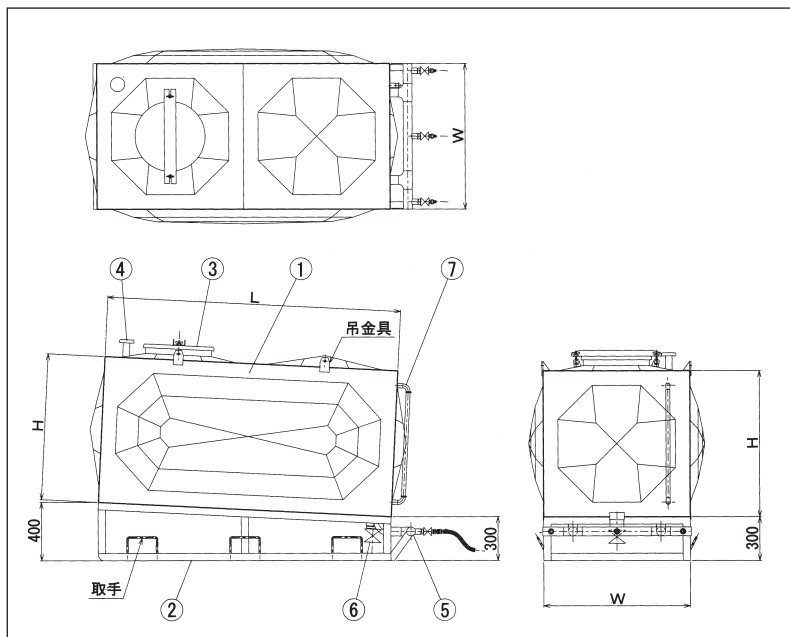

水出口部分

寸法図

仕様

番号	名称	材質	口径	数量	備考
1	本体	SUS444	-	1	
2	架台	SUS304	-	1	L-50×6
3	マンホール	SUS444	450A	1	
4	通気口	SUS304	100A	1	防虫網付
5	水出口	SUS304	25A	3	ソルダーバルブ付
6	排水口	SUS304	50A	1	ゲート弁付
7	水位計	SUS304	20A	1	ゲージ部ビニール製

容量・寸法

呼称容積	本体寸法(メートル)		本体重量
	W×L×H		
500リッター	1×1×0.5		120kg
1000リッター	1×1×1		140kg
1500リッター	1×1.5×1		170kg
2000リッター	1×2×1		200kg

※25Aビニールホース×3本付です。
※仕様は予告なく変更することがあります。
※価格については弊社までお問い合わせください。