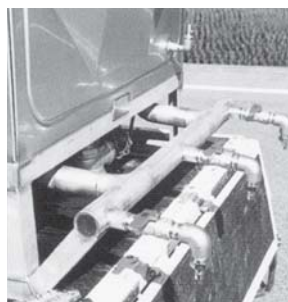

水出口部分

寸法図

仕様

番号	名称	材質	口径	数量	備考
1	本体	SUS444	-	1	
2	架台	SUS304	-	1	L-50×6
3	マンホール	SUS444	450A	1	
4	通気口	SUS304	100A	1	防虫網付
5	水出口	SUS304	25A	3	ソルダーバルブ付
6	排水口	SUS304	50A	1	ゲート弁付
7	水位計	SUS304	20A	1	ゲージ部ビニール製

容量・寸法