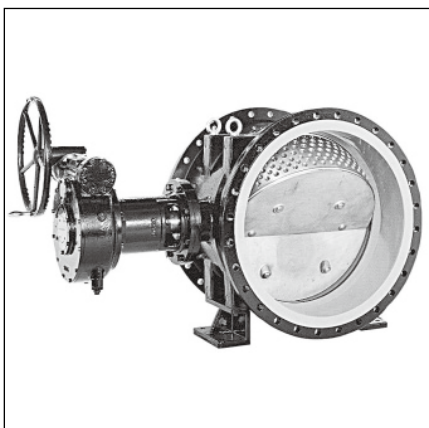

特殊バルブ一覧

メタルシートバタフライ弁(BT-FN/FK)

メタルシートバタフライ(BT-F)

多孔可変オリフィス弁(RW-MA)

下水道用バタフライバルブ(BU-A/BU-B)

ポート付弁体型バタフライ弁(BT-AG)

副弁内蔵バタフライ弁 (BT-AC)

フランジレスバタフライバルブ (BS-IS)

空気弁付消火栓(ZE-SNB)

偏心構造弁(BS-EMA)

※仕様・価格につきましては、弊社迄お問い合わせください。