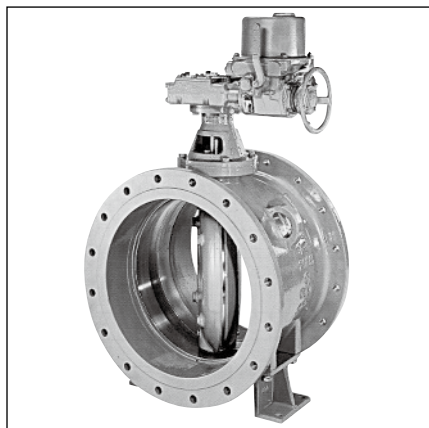

特殊バルブ一覧

メタルシートバタフライ弁(BT-FN/FK)

メタルシートバタフライ(BT-F)

多孔可変オリフィス弁(RW-MA)

下水道用バタフライバルブ(BU-A/BU-B)

ポート付弁体型バタフライ弁(BT-AG)

副弁内蔵バタフライ弁 (BT-AC)

フランジレスバタフライバルブ (BS-IS)

空気弁付消火栓(ZE-SNB)

偏心構造弁(BS-EMA)

※仕様・価格につきましては、弊社迄お問い合わせください。