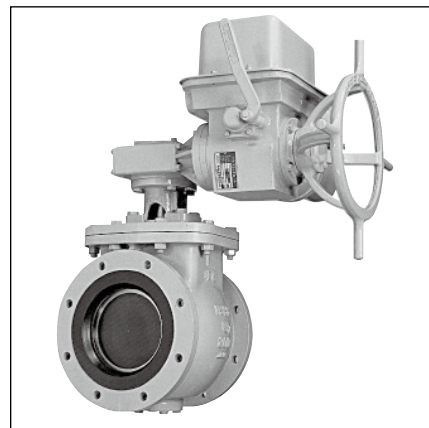

特殊バルブ一覧

メタルシートバタフライ弁(BT-FN/FK)

メタルシートバタフライ(BT-F)

多孔可変オリフィス弁(RW-MA)

下水道用バタフライバルブ(BU-A/BU-B)

ポート付弁体型バタフライ弁(BT-AG)

副弁内蔵バタフライ弁 (BT-AC)

フランジレスバタフライバルブ (BS-IS)

空気弁付消火栓(ZE-SNB)

偏心構造弁(BS-EMA)

※仕様・価格につきましては、弊社迄お問い合わせください。