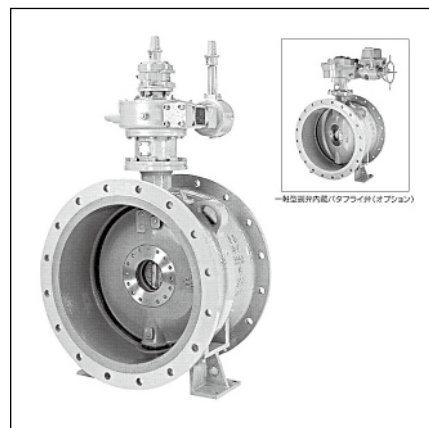

特殊バルブ一覧

メタルシートバタフライ弁(BT-FN/FK)

メタルシートバタフライ(BT-F)

多孔可変オリフィス弁(RW-MA)

下水道用バタフライバルブ(BU-A/BU-B)

ポート付弁体型バタフライ弁(BT-AG)

副弁内蔵バタフライ弁 (BT-AC)

フランジレスバタフライバルブ (BS-IS)

空気弁付消火栓(ZE-SNB)

偏心構造弁(BS-EMA)

※仕様・価格につきましては、弊社迄お問い合わせください。