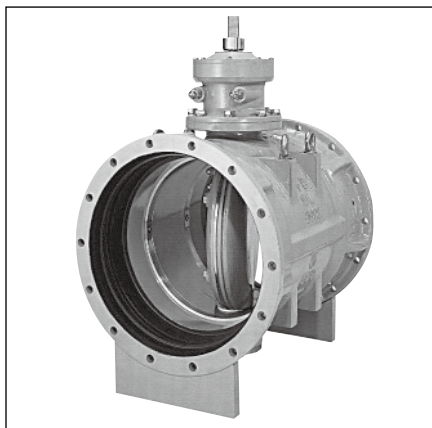

特殊バルブ一覧

メタルシートバタフライ弁(BT-FN/FK)

メタルシートバタフライ(BT-F)

多孔可変オリフィス弁(RW-MA)

下水道用バタフライバルブ(BU-A/BU-B)

ポート付弁体型バタフライ弁(BT-AG)

副弁内蔵バタフライ弁 (BT-AC)

フランジレスバタフライバルブ (BS-IS)

空気弁付消火栓(ZE-SNB)

偏心構造弁(BS-EMA)

※仕様・価格につきましては、弊社迄お問い合わせください。