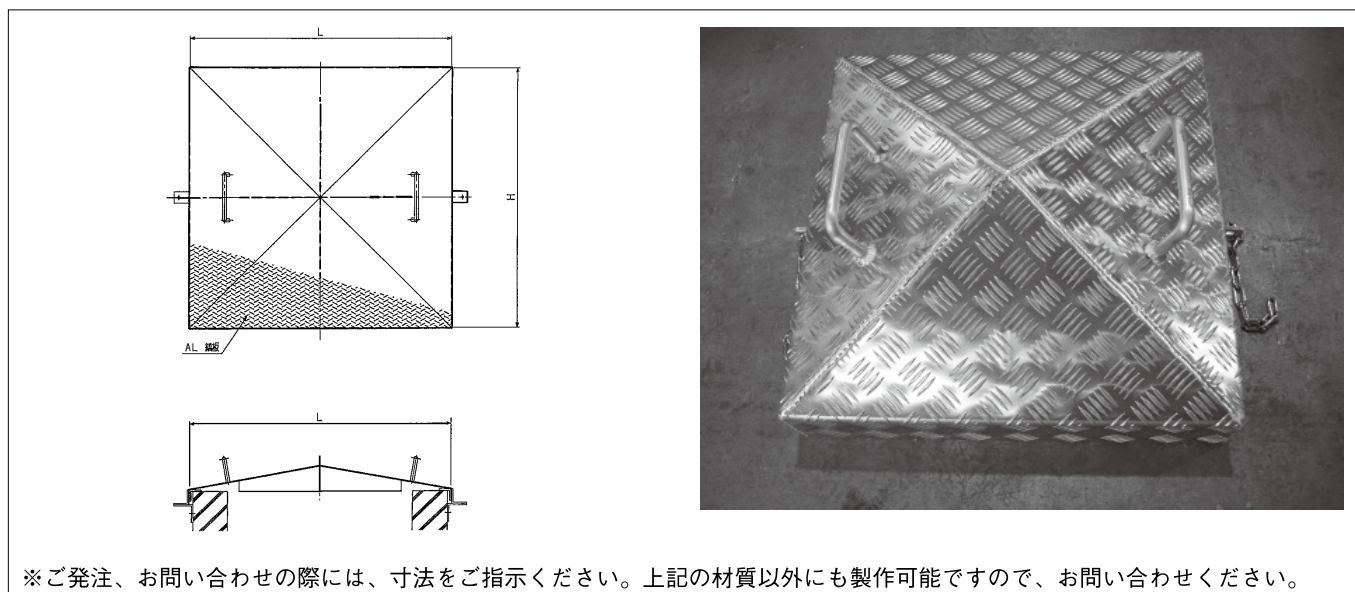

アルミ縞板製上蓋

両開きアルミ蓋

アルミ蓋(エアー抜き付)