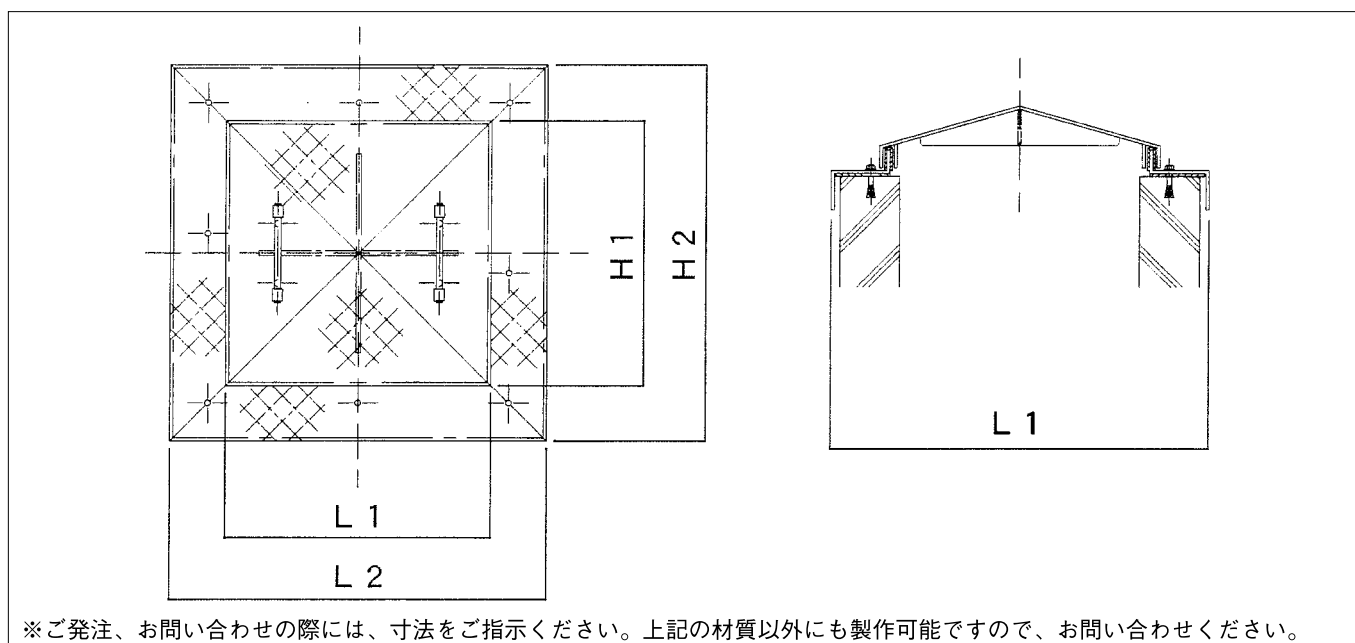

アルミ縞板製上蓋

両開きアルミ蓋

アルミ蓋(エアー抜き付)