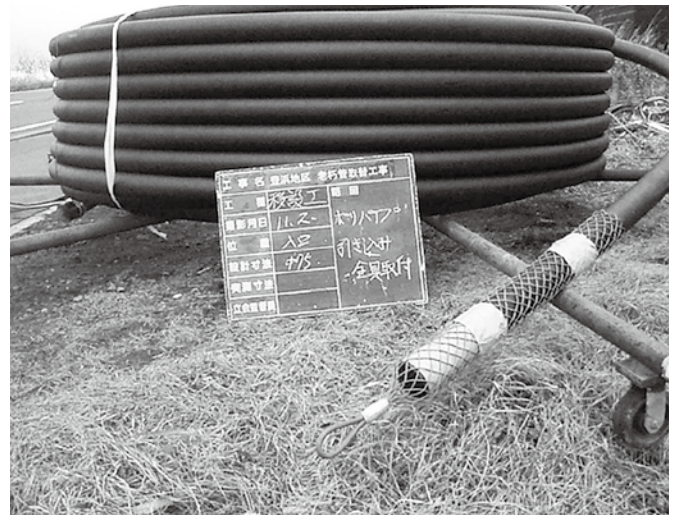

凍結防止管 施工写真 一例

凍結防止管 施工写真 一例

農業用水管 施工写真 一例

海水取水管 施工写真 一例

温泉引湯管 施工写真 一例

特殊工法 施工写真 一例

既設管へのパイプインパイプ工法

鉄道横断 鞘管推進工法