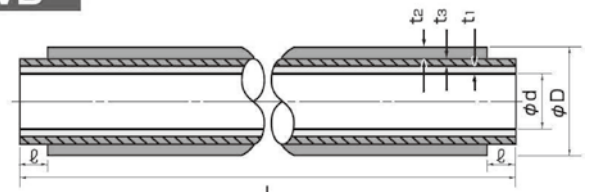

水の記号 製造業者名 商品名 記号 呼び径 (製造年月)

15~50A ⊛ 日本水道協会認証マーク
65~150A * 日本水道協会検査証印

構造・規格

◎使用圧力………1.0MPa以下
◎使用流水温度……-5℃~+40℃

寸法

呼び径 (A)	LP										鋼管	
	外径				長さ (L)		VD外面未被覆長さ (t)	(参考) 重量 (kg/m)		被覆厚さ		規格値
	VA-VB (φD)	VD (φD)	内径 (φd)	規格値	許容差	規格値		許容差	内径 (t1)	外径 (t2)	厚さ (t3)	
15	21.7	25.7	13.1			0~15	1.41	1.62	1.5以上	2.8		
20	27.2	31.0	18.6			0~20	1.82	2.07	1.5	3.2		
25	34.0	37.8	24.6				2.80	2.92				
32	42.7	46.3	32.7			0~30	3.60	3.97	1.2以上	3.5		
40	48.6	52.0	38.6				4.17	4.55				
50	60.5	63.7	49.9	4000	+40 -D	0~35	5.66	6.10	±0.2	3.8		
65	76.3	79.5	64.9				7.92	8.47				
80	89.1	92.3	76.7			1.5以上	9.52	10.14	4.2			
100	114.3	118.3	101.3				13.12	14.12				
125	139.8	143.8	126.8			5	16.26	17.46	4.5			
150	165.2	170.2	150.2				21.54	23.34				2.5

価格

呼び径 (A)	VA		VB		VD	
	ネジ無	ネジ付	ネジ無	ネジ付	ネジ無	ネジ付
15	10,160	13,530	12,990	16,590	14,070	18,660
20	10,760	14,460	13,760	17,690	16,020	21,030
25	15,010	19,410	19,220	23,910	20,200	25,670
32	20,230	25,530	25,630	31,310	26,190	32,420
40	23,300	30,080	29,400	36,590	29,380	37,120
50	31,740	39,980	40,190	48,980	39,830	49,160
65	44,680	54,780	56,550	67,400	56,010	67,570
80	52,530	63,700	66,510	78,550	65,530	78,840
100	73,020	—	92,280	—	94,460	—
125	93,520	—	118,380	—	127,760	—
150	127,770	—	158,530	—	171,200	—