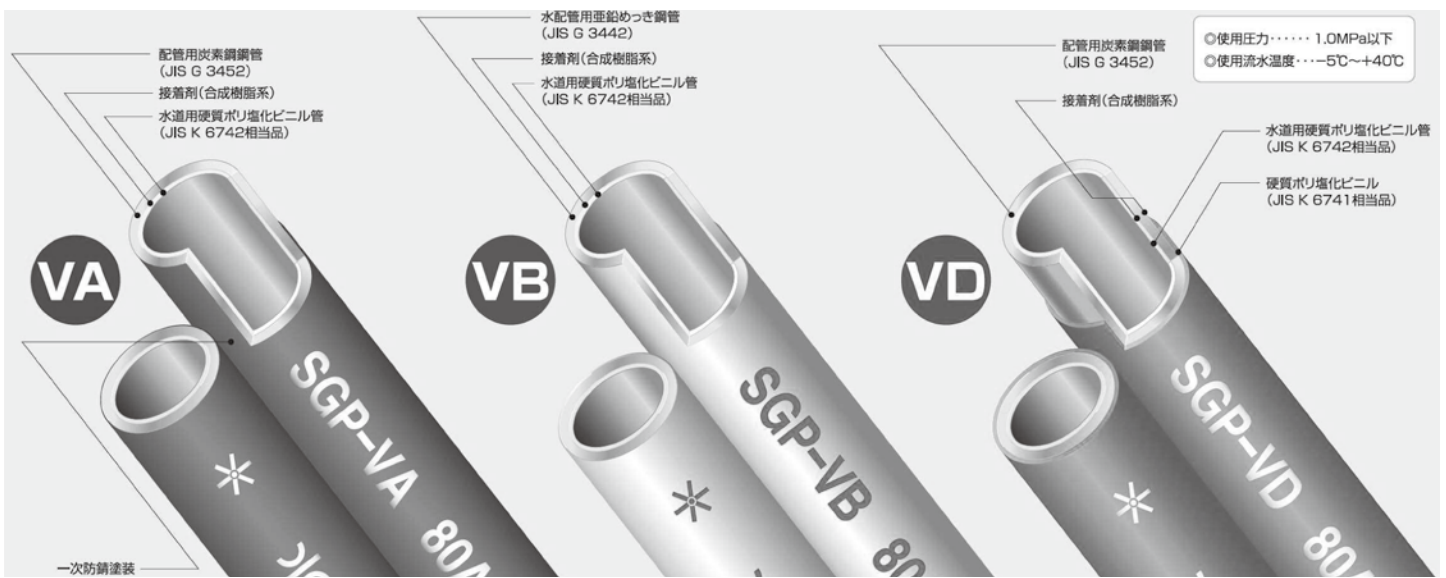

水道用硬質塩化ビニルライニング鋼管(SGP-VA・VB・VD) キーロンLP

株式会社 協成

種類

配管用炭素鋼鋼管 (JIS G 3452) の黒管、または水配管用亜鉛めっき鋼管 (JIS G 3442) の内面に水道用硬質ポリ塩化ビニル管 (JIS K 6742相当品) をライニングしたもので、広く給水用配管材としてご利用いただけます。なかでもVDは、配管用炭素鋼鋼管 (JIS G 3452) の黒管の外面上にも硬質ポリ塩化ビニルを被覆しています。

日本水道協会(JWWA K 116)規格品

種類	記号	管の色	使用区分	鋼管	外面	内面
VA	SGP-VA	濃い茶色	屋内配管	配管用炭素鋼鋼管の黒管	一次防せい塗装	水道用硬質ポリ塩化ビニル管
VB	SGP-VB	亜鉛めっき	屋内配管 屋外露出配管	水配管用亜鉛めっき鋼管	亜鉛めっき	
VD	SGP-VD	青色	地中埋設配管 屋外露出配管	配管用炭素鋼鋼管の黒管	硬質ポリ塩化ビニル	

表示

VA * 水 KYOSEI キーロンLP SGP-VA 80A ○○-△△

水の記号 製造業者名 商品名 記号 呼び径 (製造年月)

15~50A ⊛ 日本水道協会認証マーク
65~150A * 日本水道協会検査証印

VB * 水 KYOSEI キーロンLP SGP-VB 80A ○○-△△

水の記号 製造業者名 商品名 記号 呼び径 (製造年月)

15~50A ⊛ 日本水道協会認証マーク
65~150A * 日本水道協会検査証印

VD * 水 KYOSEI キーロンLP SGP-VD 80A ○○-△△

水の記号 製造業者名 商品名 記号 呼び径 (製造年月)

15~50A ⊛ 日本水道協会認証マーク
65~150A * 日本水道協会検査証印

構造・規格

◎使用圧力………1.0MPa以下
◎使用流水温度……-5℃~+40℃

寸法

呼び径 (A)	LP										鋼管	
	外径				長さ (L)		VD外面未被覆長さ (t)	(参考) 重量 (kg/m)		被覆厚さ		規格値
	VA-VB (φD)	VD (φD)	内径 (φd)	規格値	許容差	規格値		許容差	内径 (t1)	外径 (t2)	厚さ (t3)	
15	21.7	25.7	13.1			0~15	1.41	1.62	1.5以上	2.8		
20	27.2	31.0	18.6			0~20	1.82	2.07	1.5	3.2		
25	34.0	37.8	24.6				2.80	2.92				
32	42.7	46.3	32.7			0~30	3.60	3.97	1.2以上	3.5		
40	48.6	52.0	38.6				4.17	4.55				
50	60.5	63.7	49.9	4000	+40 -D	0~35	5.66	6.10	±0.2	3.8		
65	76.3	79.5	64.9				7.92	8.47				
80	89.1	92.3	76.7			1.5以上	9.52	10.14	4.2			
100	114.3	118.3	101.3				13.12	14.12				
125	139.8	143.8	126.8			5	16.26	17.46	4.5			
150	165.2	170.2	150.2				21.54	23.34				2.5