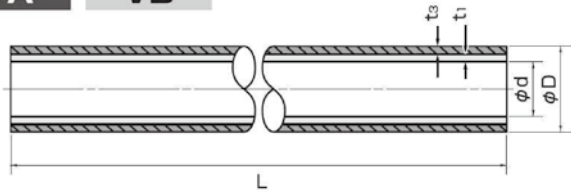

水の記号 製造業者名 商品名 記号 呼び径 (製造年月)

15~50A ⊛ 日本水道協会認証マーク
65~150A * 日本水道協会検査証印

VB * 水 KYOSEI キーロンLP SGP-VB 80A ○○-△△

水の記号 製造業者名 商品名 記号 呼び径 (製造年月)

15~50A ⊛ 日本水道協会認証マーク
65~150A * 日本水道協会検査証印

VD * 水 KYOSEI キーロンLP SGP-VD 80A ○○-△△

水の記号 製造業者名 商品名 記号 呼び径 (製造年月)

15~50A ⊛ 日本水道協会認証マーク
65~150A * 日本水道協会検査証印

構造・規格

◎使用圧力………1.0MPa以下
◎使用流水温度……-5℃~+40℃

寸法

呼び径 (A)	LP										鋼管	
	外径				長さ (L)		VD外面未被覆長さ (t)	(参考) 重量 (kg/m)		被覆厚さ		規格値
	VA-VB (φD)	VD (φD)	内径 (φd)	規格値	許容差	規格値		許容差	内径 (t1)	外径 (t2)	厚さ (t3)	
15	21.7	25.7	13.1			0~15	1.41	1.62	1.5以上	2.8		
20	27.2	31.0	18.6			0~20	1.82	2.07	1.5	3.2		
25	34.0	37.8	24.6				2.80	2.92				
32	42.7	46.3	32.7			0~30	3.60	3.97	1.2以上	3.5		
40	48.6	52.0	38.6				4.17	4.55				
50	60.5	63.7	49.9	4000	+40 -D	0~35	5.66	6.10	±0.2	3.8		
65	76.3	79.5	64.9				7.92	8.47				
80	89.1	92.3	76.7			1.5以上	9.52	10.14	4.2			
100	114.3	118.3	101.3				13.12	14.12				
125	139.8	143.8	126.8			5	16.26	17.46	4.5			
150	165.2	170.2	150.2				21.54	23.34				2.5

価格

呼び径 (A)	VA		VB		VD	
	ネジ無	ネジ付	ネジ無	ネジ付	ネジ無	ネジ付
15	10,160	13,530	12,990	16,590	14,070	18,660
20	10,760	14,460	13,760	17,690	16,020	21,030
25	15,010	19,410	19,220	23,910	20,200	25,670
32	20,230	25,530	25,630	31,310	26,190	32,420
40	23,300	30,080	29,400	36,590	29,380	37,120
50	31,740	39,980	40,190	48,980	39,830	49,160
65	44,680	54,780	56,550	67,400	56,010	67,570
80	52,530	63,700	66,510	78,550	65,530	78,840
100	73,020	—	92,280	—	94,460	—
125	93,520	—	118,380	—	127,760	—
150	127,770	—	158,530	—	171,200	—