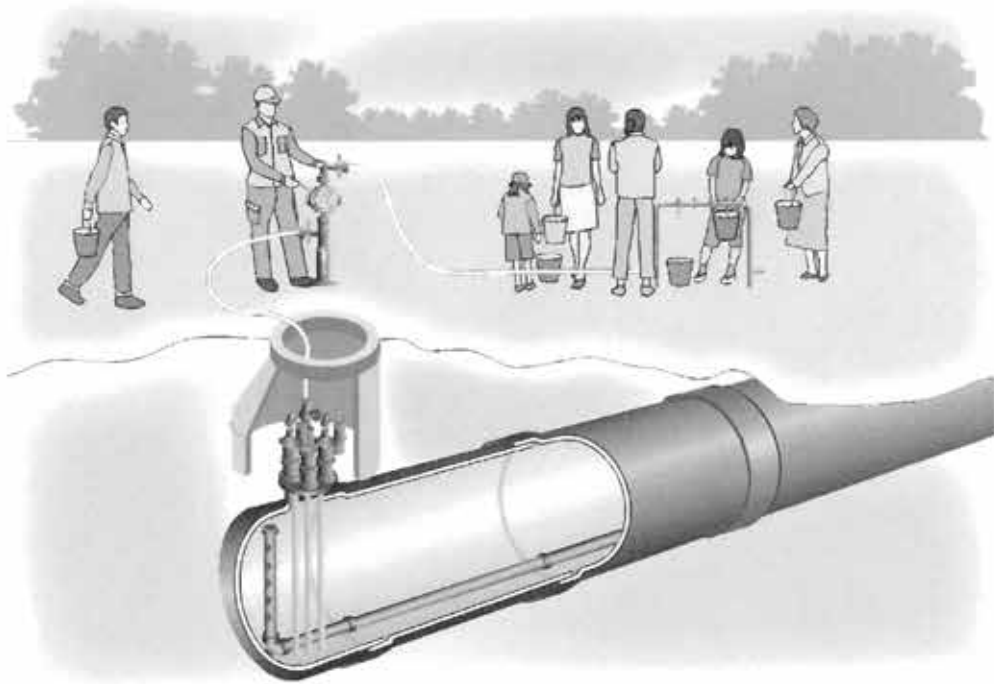

# 災害対策・防災用品

給水用ウイングポンプ(鉄蓋固定型)

給水用ウイングポンプ(台車型)

給水ホース(両端金具付)

A型給水スタンド

災害用トイレ

レスキュータップ(緊急給水栓)

アクアレスキュー(緊急造水機)

RAIN望スタジアム(雨水貯留槽)