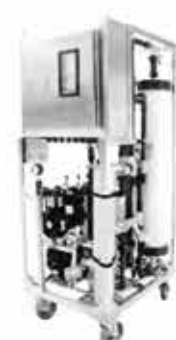

# 災害対策・防災用品

給水用ウイングポンプ(鉄蓋固定型)

給水用ウイングポンプ(台車型)

給水ホース(両端金具付)

A型給水スタンド

災害用トイレ

レスキュータップ(緊急給水栓)

アクアレスキュー(緊急造水機)