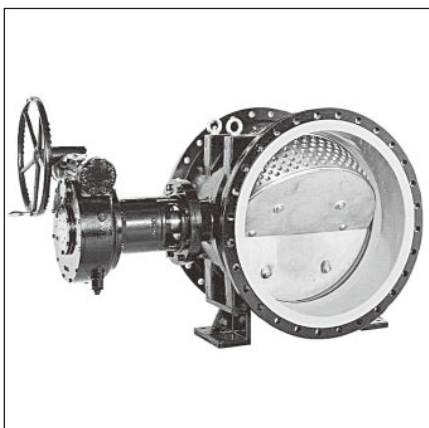

特殊バルブ一覧

メタルシートバタフライ弁(BT-FN/FK)

メタルシートバタフライ(BT-F)

多孔可変オリフィス弁(RW-MA)

下水道用バタフライバルブ(BU-A/BU-B)

ポート付弁体型バタフライ弁(BT-AG)

副弁内蔵バタフライ弁(BT-AC)

フランジレスバタフライバルブ(BS-IS)

空気弁付消火栓(ZE-SNB)

偏心構造弁(BS-EMA)

※仕様・価格につきましては、弊社迄お問い合わせください。