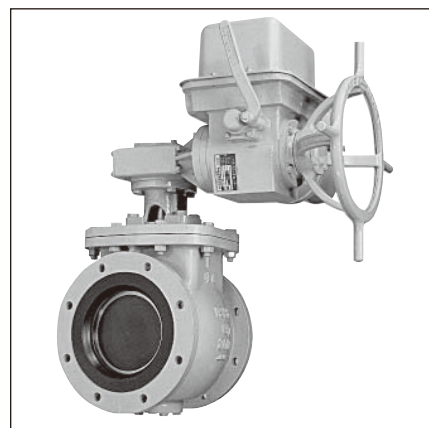

特殊バルブ一覧

メタルシートバタフライ弁(BT-FN/FK)

メタルシートバタフライ(BT-F)

多孔可変オリフィス弁(RW-MA)

下水道用バタフライバルブ(BU-A/BU-B)

ポート付弁体型バタフライ弁(BT-AG)

副弁内蔵バタフライ弁(BT-AC)

フランジレスバタフライバルブ(BS-IS)

空気弁付消火栓(ZE-SNB)

偏心構造弁(BS-EMA)

※仕様・価格につきましては、弊社迄お問い合わせください。