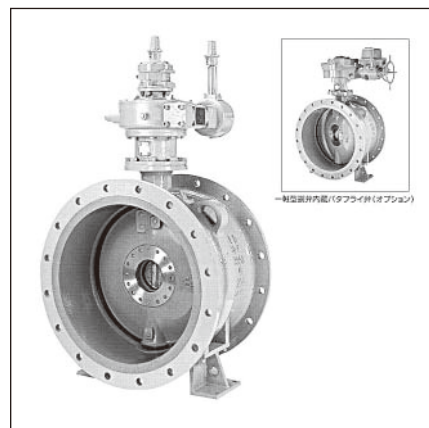

特殊バルブ一覧

メタルシートバタフライ弁(BT-FN/FK)

メタルシートバタフライ(BT-F)

多孔可変オリフィス弁(RW-MA)

下水道用バタフライバルブ(BU-A/BU-B)

ポート付弁体型バタフライ弁(BT-AG)

副弁内蔵バタフライ弁(BT-AC)

フランジレスバタフライバルブ(BS-IS)

空気弁付消火栓(ZE-SNB)

偏心構造弁(BS-EMA)

※仕様・価格につきましては、弊社迄お問い合わせください。