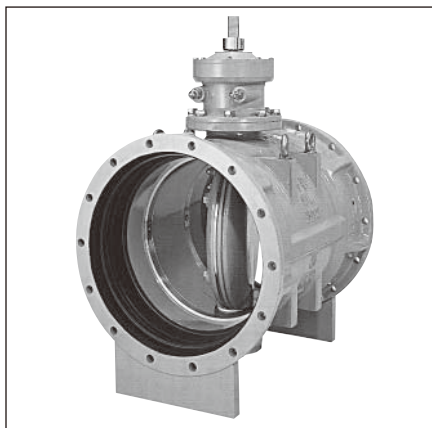

特殊バルブ一覧

メタルシートバタフライ弁(BT-FN/FK)

メタルシートバタフライ(BT-F)

多孔可変オリフィス弁(RW-MA)

下水道用バタフライバルブ(BU-A/BU-B)

ポート付弁体型バタフライ弁(BT-AG)

副弁内蔵バタフライ弁(BT-AC)

フランジレスバタフライバルブ(BS-IS)

空気弁付消火栓(ZE-SNB)

偏心構造弁(BS-EMA)

※仕様・価格につきましては、弊社迄お問い合わせください。