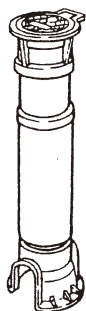

止水栓ボックス

止水栓ボックス（固定型）

蓋 : PVC黒蓋
ホルダー : PVC

※FCD黒蓋タイプもあります。

■PVC製

品番サイズ	価格
SS 75×800	3,610
SS 75×1000	4,120
SS 75×1200	4,620

品番サイズ	価格
SS 100×800	5,060
SS 100×1000	5,820
SS 100×1200	6,580
SS 100×1500	7,720

部品	材質
ホルダー	PVC
蓋	PVC
胴パイプ	PVC
ホルダー受	PVC
軸	SUS
止め金具	AI

蓋 : FCD黒蓋
ホルダー : FCD

※PVCブルー蓋タイプもあります。

■蓋、受枠FCD製

品番サイズ	価格
SSDD 75×800	7,720
SSDD 75×1000	8,230
SSDD 75×1200	8,750

品番サイズ	価格
SSDD 100×800	9,430
SSDD 100×1000	10,190
SSDD 100×1200	10,950

部品	材質
ホルダー	FCD450
蓋	FCD450
胴パイプ	PVC
ホルダー受	PVC
軸	SUS
止め金具	AI

伸縮止水栓ボックス（伸縮型）

蓋 : PVC黒蓋
ホルダー : PVC

※FCD黒蓋タイプもあります。

■PVC製

品番サイズ	価格
SSA 75 × 800~1300	6,830

品番サイズ	価格
SSA 100 × 650~1000	7,590

部品	材質
ホルダー	PVC
蓋	PVC
ホルダー受	PVC
ゴム輪	合成ゴム
軸	SUS
内筒	PVC
外筒	PVC

蓋 : FCD黒蓋
ホルダー : FCD

※PVCブルー蓋タイプもあります。

■蓋、受枠FCD製

品番サイズ	価格
SSADD 75 × 750~1200	10,500
SSADD 75 × 800~1300	10,700
SSADD 75 × 1200~1700	11,770

品番サイズ	価格
SSADD100 × 850~1400	13,900
SSADD100 × 1200~1700	17,100

部品	材質
ホルダー	FCD450
蓋	FCD450
ホルダー受	PVC
軸	SUS
止め金具	AI
内筒	PVC
外筒	PVC
外筒リング	PVC
ゴム輪	合成ゴム