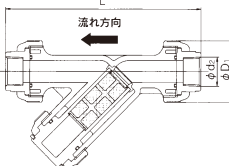

1) 40メッシュ (標準) 2) フランジ形のみ
30・20・60メッシュ (特注)
※60メッシュの場合 U-PVC(20メッシュ)
+PVDF(60メッシュ)

■ フランジ形

■ ソケット形

■ ねじ込み形

▼ 寸法表

呼び径		フランジ										ソケット					ねじ込み								
		JIS5K					JIS10K					ソケット					ねじ込み								
mm	inch	D	C	n	h	D	C	n	h	L	t	参考質量 (kg)	d	D ₁	H	H ₁	d ₁	φ	φ _T	L	参考質量 (kg)	d ₂	φ	L	参考質量 (kg)
15	1/2	80	60	4	12	95	70	4	15	206	12	0.6	15	48	97	78	22.11	20	1/34	172	0.3	Rc1/2	15	165	0.3
20	3/4	85	65	4	12	100	75	4	15	254	14	0.8	20	60	120	98	26.13	24	1/34	210	0.5	Rc3/4	17	202	0.5
25	1	95	75	4	12	125	90	4	19	280	14	1.2	25	70	133	111	32.16	27	1/34	238	0.7	Rc1	20	224	0.8
40	1 1/2	120	95	4	15	140	105	4	19	336	16	2.2	40	100	177	149	48.21	37	1/37	313	1.5	Rc1 1/2	25	287	1.6
50	2	130	105	4	15	155	120	4	19	361	16	2.6	51	106	190	160	60.25	42	1/37	346	1.8	Rc2	28	324	1.9
80	3	180	145	4	19	185	150	8	19	477	18	6.5	78	152	271	234	89.60	64	1/49	487	5.4	Rc3	35	436	6.0
100	4	200	165	8	19	210	175	8	19	608	18	15.0	100	210	361	316	114.70	84	1/56	653	14.0	Rc4	45	596	14.0

(注) 組立品の外観及び形状は、呼び径により本図と若干異なります。

▼ 仕様

呼び径	15mm~100mm
接続方式	ソケット形、ねじ込み形、フランジ形(自在型方式)
使用温度	0~50°
材質	U-PVC、ボディのみ透明PVC
メッシュ	標準40(特注にて20、30、60も供給可能)
最高許容圧力	1.0MPa(10.2kgf/cm ²)...15~50mm 0.6MPa(6.1kgf/cm ²)...65~100mm

自在形ストレーナー (Y形)

型番	V	YS	4U	*	*	*	*	***
手動弁	V	YS						
形式								
本体材質	U	U-PVC						
シール材質	E	EPDM	V	V	FKM			
接続規格	S	ソケット形	N	N	ねじ込み形			
呼び径	015	015	100					
規格	J	JIS						
タイプ	4U	40メッシュ						

呼び径	ボディ		透明PVC			
	接続		ソケット形・ねじ込み形		フランジ形	
	リング		EPDM	FKM	EPDM	FKM
	型番	VYS4UUE**J***	VYS4UUV**J***	VYS4UUEF***	VYS4UUVF***	
15mm	015	14,100	14,820	15,540	16,260	
20	020	16,020	16,720	17,820	18,510	
25	025	18,340	19,240	20,430	21,340	
32	032	24,920	26,480	27,670	29,230	
40	040	27,680	29,240	30,730	32,300	
50	050	37,980	40,590	41,160	43,760	
65	065	45,420	49,590	61,680	65,860	
80	080	50,450	54,630	68,530	72,700	
100	100	104,380	109,540	126,980	132,130	