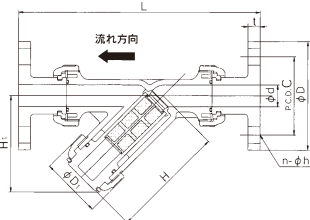

1) 40メッシュ (標準) 2) フランジ形のみ
30・20・60メッシュ (特注)
※60メッシュの場合 U-PVC(20メッシュ)
+PVDF(60メッシュ)

■ フランジ形

■ ソケット形

■ ねじ込み形

▼ 寸法表

呼び径		フランジ										ソケット					ねじ込み								
		JIS5K					JIS10K					ソケット					ねじ込み								
mm	inch	D	C	n	h	D	C	n	h	L	t	参考質量 (kg)	d	D ₁	H	H ₁	d ₁	φ	φ _T	L	参考質量 (kg)	d ₂	φ	L	参考質量 (kg)
15	1/2	80	60	4	12	95	70	4	15	206	12	0.6	15	48	97	78	22.11	20	1/34	172	0.3	Rc1/2	15	165	0.3
20	3/4	85	65	4	12	100	75	4	15	254	14	0.8	20	60	120	98	26.13	24	1/34	210	0.5	Rc3/4	17	202	0.5
25	1	95	75	4	12	125	90	4	19	280	14	1.2	25	70	133	111	32.16	27	1/34	238	0.7	Rc1	20	224	0.8
40	1 1/2	120	95	4	15	140	105	4	19	336	16	2.2	40	100	177	149	48.21	37	1/37	313	1.5	Rc1 1/2	25	287	1.6
50	2	130	105	4	15	155	120	4	19	361	16	2.6	51	106	190	160	60.25	42	1/37	346	1.8	Rc2	28	324	1.9
80	3	180	145	4	19	185	150	8	19	477	18	6.5	78	152	271	234	89.60	64	1/49	487	5.4	Rc3	35	436	6.0
100	4	200	165	8	19	210	175	8	19	608	18	15.0	100	210	361	316	114.70	84	1/56	653	14.0	Rc4	45	596	14.0

(注) 組立品の外観及び形状は、呼び径により本図と若干異なります。

▼ 仕様

呼び径	15mm~100mm
接続方式	ソケット形、ねじ込み形、フランジ形(自在型方式)
使用温度	0~50°
材質	U-PVC、ボディのみ透明PVC
メッシュ	標準40(特注にて20、30、60も供給可能)
最高許容圧力	1.0MPa(10.2kgf/cm ²)...15~50mm 0.6MPa(6.1kgf/cm ²)...65~100mm

自在形ストレーナー (Y形)

型番	V	YS	4U	*	*	*	*	***
手動弁	V	YS						
形式								
本体材質	U	U-PVC						
シール材質	E	EPDM	V	V	FKM			
接続規格	S	ソケット形	N	N	ねじ込み形			
呼び径	015	015	100					
規格	J	JIS						
タイプ	4U	40メッシュ						

呼び径	ボディ		透明PVC			
	接続		ソケット形・ねじ込み形		フランジ形	
	リング		EPDM	FKM	EPDM	FKM
	型番	VYS4UUE**J***	VYS4UUV**J***	VYS4UUEF***	VYS4UUVF***	
15mm	015	14,100	14,820	15,540	16,260	
20	020	16,020	16,720	17,820	18,510	
25	025	18,340	19,240	20,430	21,340	
32	032	24,920	26,480	27,670	29,230	
40	040	27,680	29,240	30,730	32,300	
50	050	37,980	40,590	41,160	43,760	
65	065	45,420	49,590	61,680	65,860	
80	080	50,450	54,630	68,530	72,700	
100	100	104,380	109,540	126,980	132,130	