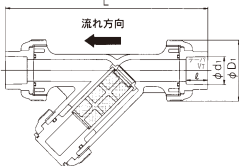

自在型ストレーナー(Y形)

耐食性に強く、メンテナンスが容易なY形ストレーナー

特長

- **優れた耐食性**
耐食性、耐薬品性、耐磨耗性に優れています。
- **透明なボディ**
ボディは透明ですから、内部の液体の流れが確認できます。
- **容易なメンテナンス**
スクリーンの清掃、交換時の分解、組立が容易にできます。

▼ 部品表

部番	名称	個数	材質
①	ボディ	1	U-PVC(透明)
②	スクリーン	1	U-PVC
③	スクリーンサポート	1	U-PVC
④	ボディキャップ	2	U-PVC
⑤	キャップナット	3	U-PVC
⑥	スクリーン押さえ	1	U-PVC
⑦	止め輪	1	U-PVC
⑧	リング(A)	2	EPDM, FKM, その他
⑨	リング(B)	1	
⑩	ストップリング ²⁾	2	PVDF

1) 40メッシュ (標準) 2) フランジ形のみ
30・20・60メッシュ (特注)
※60メッシュの場合 U-PVC(20メッシュ)
+PVDF(60メッシュ)

■ フランジ形

■ ソケット形

■ ねじ込み形

▼ 寸法表

呼び径		フランジ										ソケット					ねじ込み								
		JIS5K					JIS10K					ソケット					ねじ込み								
mm	inch	D	C	n	h	D	C	n	h	L	t	参考質量 (kg)	d	D ₁	H	H ₁	d ₁	φ	φ _T	L	参考質量 (kg)	d ₂	φ	L	参考質量 (kg)
15	1/2	80	60	4	12	95	70	4	15	206	12	0.6	15	48	97	78	22.11	20	1/34	172	0.3	Rc1/2	15	165	0.3
20	3/4	85	65	4	12	100	75	4	15	254	14	0.8	20	60	120	98	26.13	24	1/34	210	0.5	Rc3/4	17	202	0.5
25	1	95	75	4	12	125	90	4	19	280	14	1.2	25	70	133	111	32.16	27	1/34	238	0.7	Rc1	20	224	0.8
40	1 1/2	120	95	4	15	140	105	4	19	336	16	2.2	40	100	177	149	48.21	37	1/37	313	1.5	Rc1 1/2	25	287	1.6
50	2	130	105	4	15	155	120	4	19	361	16	2.6	51	106	190	160	60.25	42	1/37	346	1.8	Rc2	28	324	1.9
80	3	180	145	4	19	185	150	8	19	477	18	6.5	78	152	271	234	89.60	64	1/49	487	5.4	Rc3	35	436	6.0
100	4	200	165	8	19	210	175	8	19	608	18	15.0	100	210	361	316	114.70	84	1/56	653	14.0	Rc4	45	596	14.0

(注) 組立品の外観及び形状は、呼び径により本図と若干異なります。

▼ 仕様

呼び径	15mm~100mm
接続方式	ソケット形、ねじ込み形、フランジ形(自在型方式)
使用温度	0~50°
材質	U-PVC、ボディのみ透明PVC
メッシュ	標準40(特注にて20、30、60も供給可能)
最高許容圧力	1.0MPa(10.2kgf/cm ²)...15~50mm 0.6MPa(6.1kgf/cm ²)...65~100mm