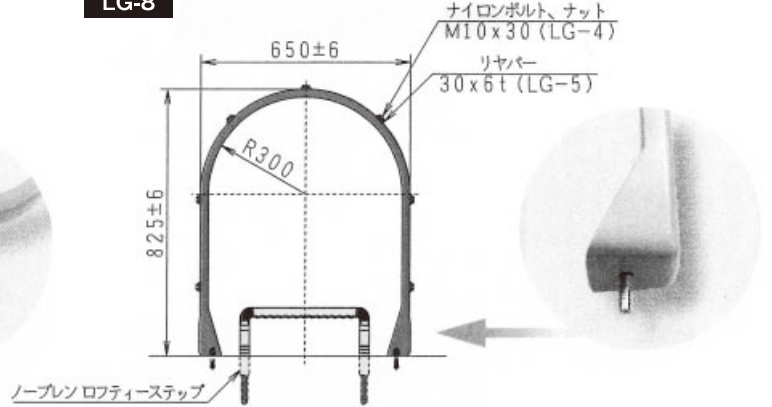

スカイグリップ

GU-300

GL-300

GO-300

品番	価格	参考重量 (kg)
GU-300×2ケ (1組)	37,000	13.5
GO-300×2ケ (1組)	39,000	14.5
GL-300×2ケ (1組)	35,000	10.3

※芯材 SS/スチール製

リヤガードシステム

LG-6

LG-8

LG-7

●取付図 LG-6/LG-7

品番	サイズ	価格	参考重量 (kg)
リヤサークル P40SW用LG-6	縦792 横650	23,000	1.62
〃 P30SW用LG-7	縦800 横650	23,000	1.54
〃 (直壁直付型)LG-8	縦825 横650	23,000	1.48
LG-8用サークルアンカー	(2本1組)	1,840	—
リヤボルト、ナット	LG-4 M10×30	550	—
リヤバー	LG-5 4.2m定尺	7,800	—