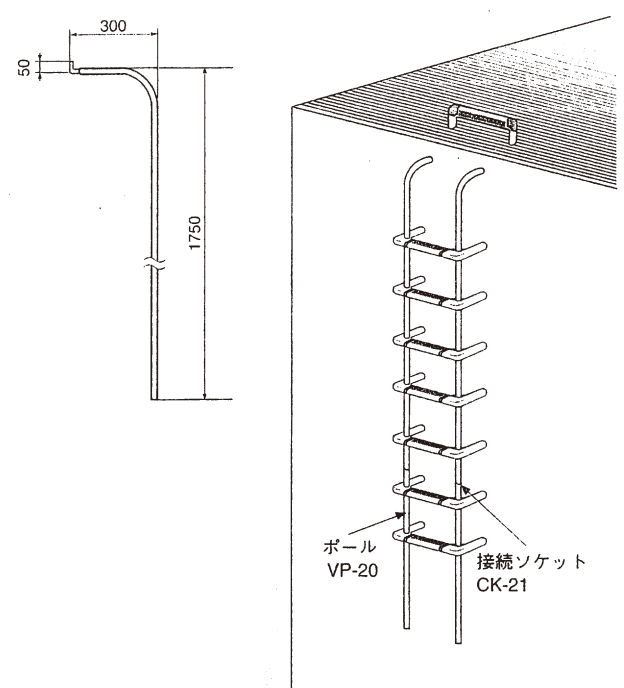

スカイグリップ

GU-300

GL-300

GO-300

品番	価格	参考重量 (kg)
GU-300×2ケ (1組)	37,000	13.5
GO-300×2ケ (1組)	39,000	14.5
GL-300×2ケ (1組)	35,000	10.3

※芯材 SS/スチール製

リヤガードシステム

LG-6

LG-8

LG-7

●取付図 LG-6/LG-7

品番	サイズ	価格	参考重量 (kg)
リヤサークル P40SW用LG-6	縦792 横650	23,000	1.62
〃 P30SW用LG-7	縦800 横650	23,000	1.54
〃 (直壁直付型)LG-8	縦825 横650	23,000	1.48
LG-8用サークルアンカー	(2本1組)	1,840	—
リヤボルト、ナット	LG-4 M10×30	550	—
リヤバー	LG-5 4.2m定尺	7,800	—