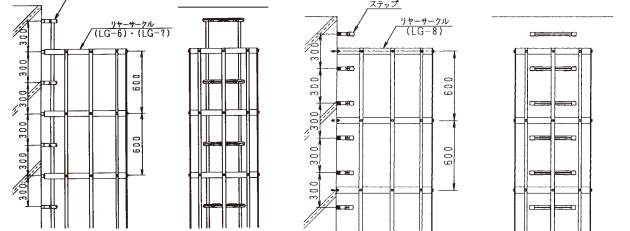

スカイグリップ

GU-300

GL-300

GO-300

品番	価格	参考重量 (kg)
GU-300×2ケ (1組)	37,000	13.5
GO-300×2ケ (1組)	39,000	14.5
GL-300×2ケ (1組)	35,000	10.3

※芯材 SS/スチール製

リヤガードシステム

LG-6

LG-8

LG-7

●取付図 LG-6/LG-7

品番	サイズ	価格	参考重量 (kg)
リヤサークル P40SW用LG-6	縦792 横650	23,000	1.62
〃 P30SW用LG-7	縦800 横650	23,000	1.54
〃 (直壁直付型)LG-8	縦825 横650	23,000	1.48
LG-8用サークルアンカー	(2本1組)	1,840	—
リヤボルト、ナット	LG-4 M10×30	550	—
リヤバー	LG-5 4.2m定尺	7,800	—