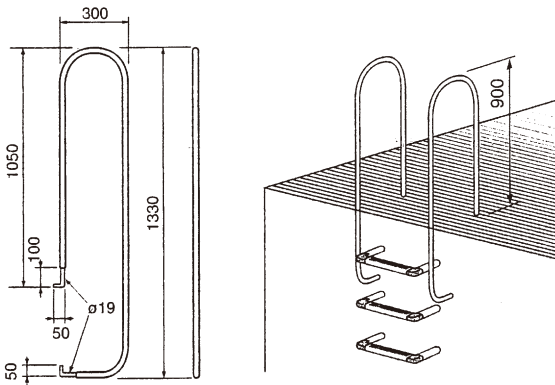

スカイグリップ

GU-300

GL-300

GO-300

品番	価格	参考重量 (kg)
GU-300×2ケ (1組)	37,000	13.5
GO-300×2ケ (1組)	39,000	14.5
GL-300×2ケ (1組)	35,000	10.3

※芯材 SS/スチール製

リヤガードシステム

LG-6

LG-8

LG-7

●取付図 LG-6/LG-7

品番	サイズ	価格	参考重量 (kg)
リヤサークル P40SW用LG-6	縦792 横650	23,000	1.62
〃 P30SW用LG-7	縦800 横650	23,000	1.54
〃 (直壁直付型)LG-8	縦825 横650	23,000	1.48
LG-8用サークルアンカー	(2本1組)	1,840	—
リヤボルト、ナット	LG-4 M10×30	550	—
リヤバー	LG-5 4.2m定尺	7,800	—