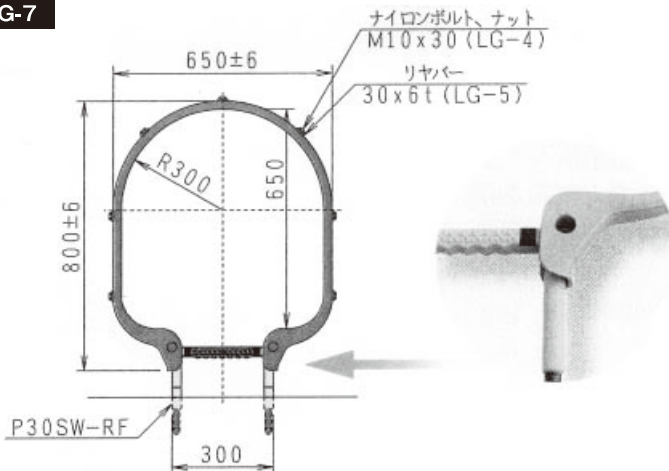

スカイグリップ

GU-300

GL-300

GO-300

品番	価格	参考重量 (kg)
GU-300×2ケ (1組)	37,000	13.5
GO-300×2ケ (1組)	39,000	14.5
GL-300×2ケ (1組)	35,000	10.3

※芯材 SS/スチール製

リヤガードシステム

LG-6

LG-8

LG-7

●取付図 LG-6/LG-7

品番	サイズ	価格	参考重量 (kg)
リヤサークル P40SW用LG-6	縦792 横650	23,000	1.62
〃 P30SW用LG-7	縦800 横650	23,000	1.54
〃 (直壁直付型)LG-8	縦825 横650	23,000	1.48
LG-8用サークルアンカー	(2本1組)	1,840	—
リヤボルト、ナット	LG-4 M10×30	550	—
リヤバー	LG-5 4.2m定尺	7,800	—