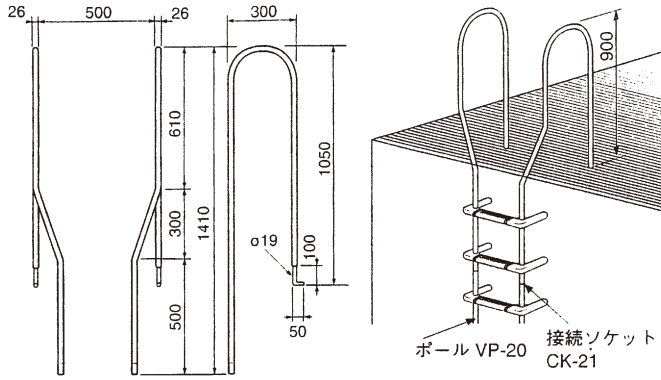

スカイグリップ

GU-300

GL-300

GO-300

品番	価格	参考重量 (kg)
GU-300×2ケ (1組)	37,000	13.5
GO-300×2ケ (1組)	39,000	14.5
GL-300×2ケ (1組)	35,000	10.3

※芯材 SS/スチール製

リヤガードシステム

LG-6

LG-8

LG-7

●取付図 LG-6/LG-7

品番	サイズ	価格	参考重量 (kg)
リヤサークル P40SW用LG-6	縦792 横650	23,000	1.62
〃 P30SW用LG-7	縦800 横650	23,000	1.54
〃 (直壁直付型)LG-8	縦825 横650	23,000	1.48
LG-8用サークルアンカー	(2本1組)	1,840	—
リヤボルト、ナット	LG-4 M10×30	550	—
リヤバー	LG-5 4.2m定尺	7,800	—