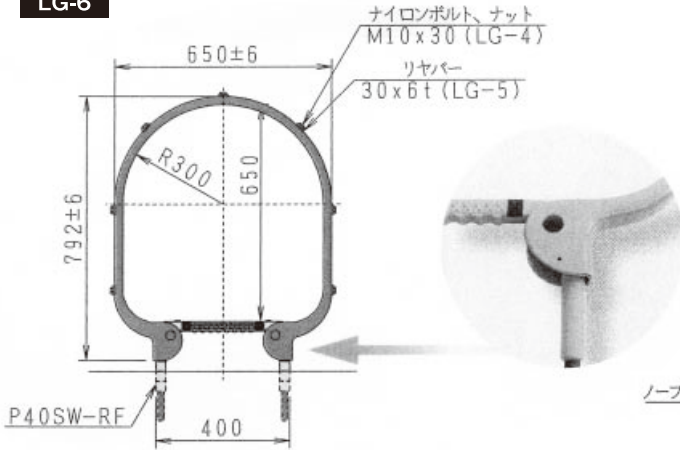

スカイグリップ

GU-300

GL-300

GO-300

品番	価格	参考重量 (kg)
GU-300×2ケ (1組)	37,000	13.5
GO-300×2ケ (1組)	39,000	14.5
GL-300×2ケ (1組)	35,000	10.3

※芯材 SS/スチール製

リヤガードシステム

LG-6

LG-8

LG-7

●取付図 LG-6/LG-7

品番	サイズ	価格	参考重量 (kg)
リヤサークル P40SW用LG-6	縦792 横650	23,000	1.62
〃 P30SW用LG-7	縦800 横650	23,000	1.54
〃 (直壁直付型)LG-8	縦825 横650	23,000	1.48
LG-8用サークルアンカー	(2本1組)	1,840	—
リヤボルト、ナット	LG-4 M10×30	550	—
リヤバー	LG-5 4.2m定尺	7,800	—