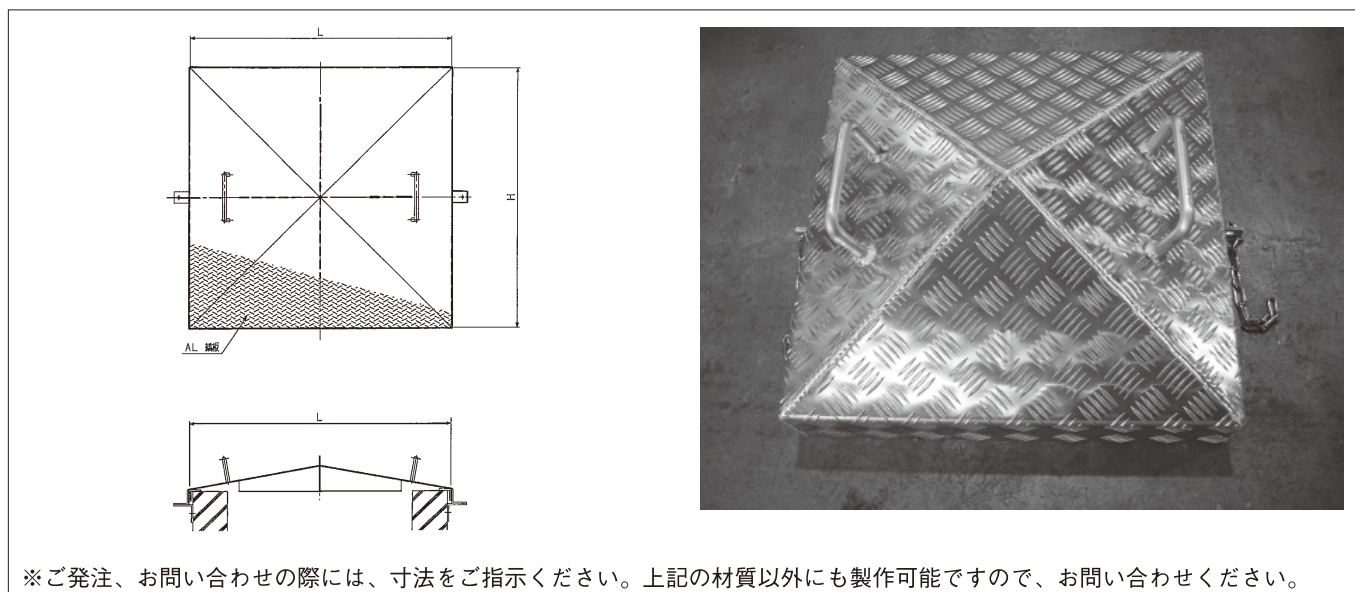

アルミ縞板製上蓋

両開きアルミ蓋

アルミ蓋(エアー抜き付)