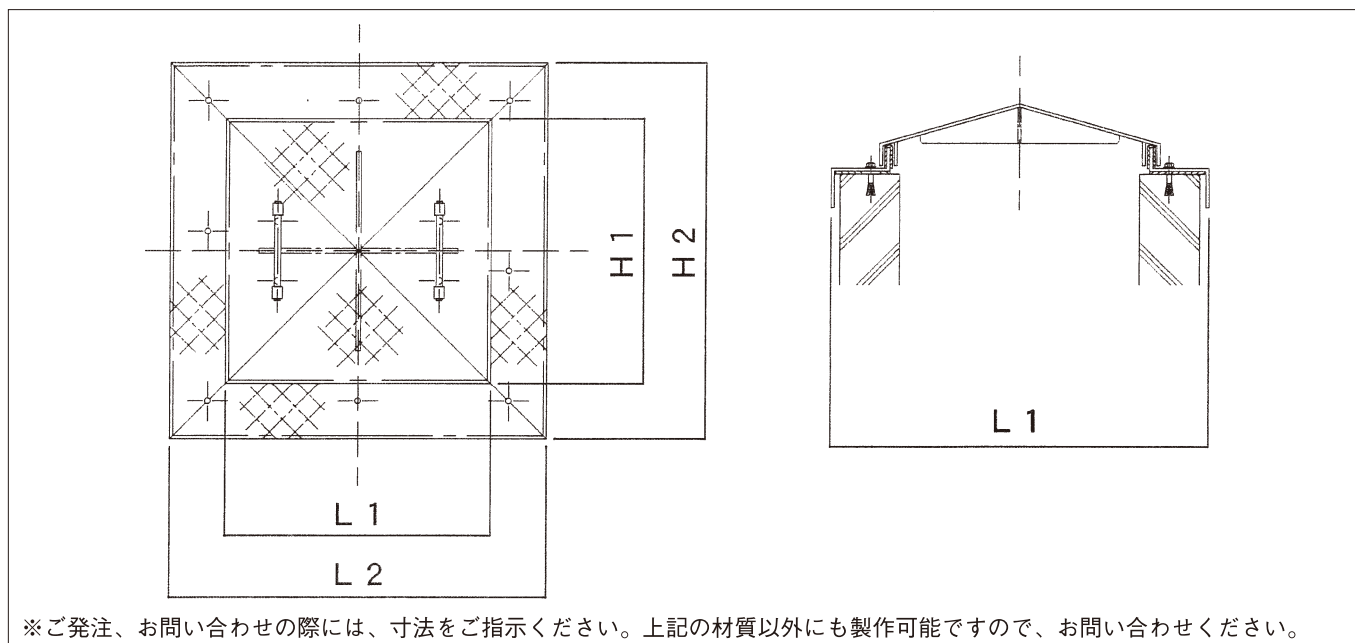

アルミ縞板製上蓋

両開きアルミ蓋

アルミ蓋(エアー抜き付)