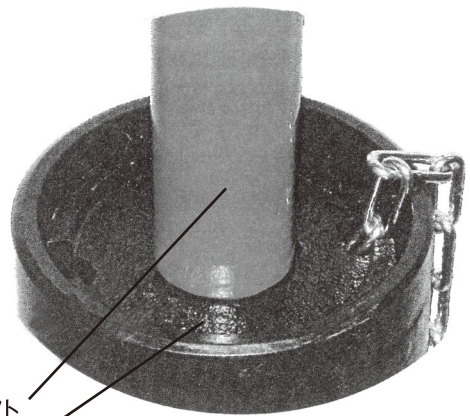

ハット筐

特長

- 勾配構造のガタツキ防止型。
- 内蝶番による180度垂直転回
360度水平旋回方式。
- 蓋は識別しやすい樹脂カラー標示。
- 車道用。

記号	価格	A	B	C	D	F	使用座台
TVS1	28,000	φ184	φ170	φ200	φ270	150	THP9
TVS2	49,000	φ284	φ270	φ280	φ380	150	THP5
TVS3	68,000	φ366	φ350	φ400	φ470	200	THP6
TVS4	47,000	φ230	φ216	φ250	φ340	150	THP8S
TVS5	52,000	φ336	φ320	φ350	φ420	150	THP7
TVS6	53,000	φ336	φ320	φ350	φ460	150	THP6

TVS2-52HK

座台

記号	価格	A	B	C	G	H
THP1	10,000	φ560	φ380	φ290	50	60
THP2	10,000	φ620	φ540	φ400	50	60
THP3	9,000	φ540	φ420	φ320	50	60
THP4	9,000	φ540	φ420	φ320	50	60
THP5	8,000	φ460	φ390	φ280	50	60
THP6	9,000	φ560	φ480	φ400	50	60
THP7	9,000	φ560	φ450	φ380	40	50
THP700	31,000	□700	φ420	φ300	60	75
THP8	10,000	φ500	φ380	φ250	50	60
THP8S	10,000	φ500	φ380	φ250	50	60
THP9	9,000	φ450	φ290	φ200	50	60
THP10	14,000	φ540	φ370	φ300	50	60
THP11	9,000	φ550	φ420	φ270	50	60
THP12	10,000	φ620	φ540	φ440	50	60
THP13	6,000	φ400	φ220	φ190	30	40

嵩上げ治具

LLV用、呼び名:SV5
施工しやすい組み立て式

シャフト
ベース

ハンドル

価格:42,000

左右少しずつ回しながら調整する。

本体だけで回らない場合は、パイプを差し込み2人で回す。