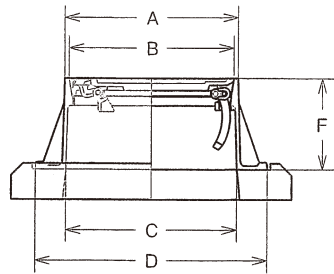

ハット筐

特長

- 勾配構造のガタツキ防止型。
- 内蝶番による180度垂直転回
360度水平旋回方式。
- 蓋は識別しやすい樹脂カラー標示。
- 車道用。

記号	価格	A	B	C	D	F	使用座台
TVS1	28,000	φ184	φ170	φ200	φ270	150	THP9
TVS2	49,000	φ284	φ270	φ280	φ380	150	THP5
TVS3	68,000	φ366	φ350	φ400	φ470	200	THP6
TVS4	47,000	φ230	φ216	φ250	φ340	150	THP8S
TVS5	52,000	φ336	φ320	φ350	φ420	150	THP7
TVS6	53,000	φ336	φ320	φ350	φ460	150	THP6

TVS2-52HK

座台

記号	価格	A	B	C	G	H
THP1	10,000	φ560	φ380	φ290	50	60
THP2	10,000	φ620	φ540	φ400	50	60
THP3	9,000	φ540	φ420	φ320	50	60
THP4	9,000	φ540	φ420	φ320	50	60
THP5	8,000	φ460	φ390	φ280	50	60
THP6	9,000	φ560	φ480	φ400	50	60
THP7	9,000	φ560	φ450	φ380	40	50
THP700	31,000	□700	φ420	φ300	60	75
THP8	10,000	φ500	φ380	φ250	50	60
THP8S	10,000	φ500	φ380	φ250	50	60
THP9	9,000	φ450	φ290	φ200	50	60
THP10	14,000	φ540	φ370	φ300	50	60
THP11	9,000	φ550	φ420	φ270	50	60
THP12	10,000	φ620	φ540	φ440	50	60
THP13	6,000	φ400	φ220	φ190	30	40

嵩上げ治具

LLV用、呼び名:SV5
施工しやすい組み立て式

シャフト
ベース

ハンドル

価格:42,000

左右少しずつ回しながら調整する。

本体だけで回らない場合は、パイプを差し込み2人で回す。