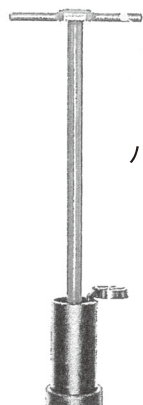

ハット筐

特長

- 勾配構造のガタツキ防止型。
- 内蝶番による180度垂直転回
360度水平旋回方式。
- 蓋は識別しやすい樹脂カラー標示。
- 車道用。

記号	価格	A	B	C	D	F	使用座台
TVS1	28,000	φ184	φ170	φ200	φ270	150	THP9
TVS2	49,000	φ284	φ270	φ280	φ380	150	THP5
TVS3	68,000	φ366	φ350	φ400	φ470	200	THP6
TVS4	47,000	φ230	φ216	φ250	φ340	150	THP8S
TVS5	52,000	φ336	φ320	φ350	φ420	150	THP7
TVS6	53,000	φ336	φ320	φ350	φ460	150	THP6

TVS2-52HK

座台

記号	価格	A	B	C	G	H
THP1	10,000	φ560	φ380	φ290	50	60
THP2	10,000	φ620	φ540	φ400	50	60
THP3	9,000	φ540	φ420	φ320	50	60
THP4	9,000	φ540	φ420	φ320	50	60
THP5	8,000	φ460	φ390	φ280	50	60
THP6	9,000	φ560	φ480	φ400	50	60
THP7	9,000	φ560	φ450	φ380	40	50
THP700	31,000	□700	φ420	φ300	60	75
THP8	10,000	φ500	φ380	φ250	50	60
THP8S	10,000	φ500	φ380	φ250	50	60
THP9	9,000	φ450	φ290	φ200	50	60
THP10	14,000	φ540	φ370	φ300	50	60
THP11	9,000	φ550	φ420	φ270	50	60
THP12	10,000	φ620	φ540	φ440	50	60
THP13	6,000	φ400	φ220	φ190	30	40

嵩上げ治具

LLV用、呼び名:SV5
施工しやすい組み立て式

シャフト
ベース

ハンドル

価格:42,000

左右少しずつ回しながら調整する。

本体だけで回らない場合は、パイプを差し込み2人で回す。