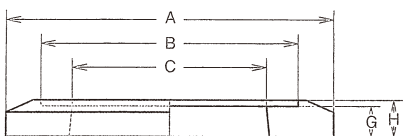

ハット筐

特長

- 勾配構造のガタツキ防止型。
- 内蝶番による180度垂直転回
360度水平旋回方式。
- 蓋は識別しやすい樹脂カラー標示。
- 車道用。

記号	価格	A	B	C	D	F	使用座台
TVS1	28,000	φ184	φ170	φ200	φ270	150	THP9
TVS2	49,000	φ284	φ270	φ280	φ380	150	THP5
TVS3	68,000	φ366	φ350	φ400	φ470	200	THP6
TVS4	47,000	φ230	φ216	φ250	φ340	150	THP8S
TVS5	52,000	φ336	φ320	φ350	φ420	150	THP7
TVS6	53,000	φ336	φ320	φ350	φ460	150	THP6

TVS2-52HK

座台

記号	価格	A	B	C	G	H
THP1	10,000	φ560	φ380	φ290	50	60
THP2	10,000	φ620	φ540	φ400	50	60
THP3	9,000	φ540	φ420	φ320	50	60
THP4	9,000	φ540	φ420	φ320	50	60
THP5	8,000	φ460	φ390	φ280	50	60
THP6	9,000	φ560	φ480	φ400	50	60
THP7	9,000	φ560	φ450	φ380	40	50
THP700	31,000	□700	φ420	φ300	60	75
THP8	10,000	φ500	φ380	φ250	50	60
THP8S	10,000	φ500	φ380	φ250	50	60
THP9	9,000	φ450	φ290	φ200	50	60
THP10	14,000	φ540	φ370	φ300	50	60
THP11	9,000	φ550	φ420	φ270	50	60
THP12	10,000	φ620	φ540	φ440	50	60
THP13	6,000	φ400	φ220	φ190	30	40

嵩上げ治具

LLV用、呼び名:SV5
施工しやすい組み立て式

シャフト
ベース

ハンドル

価格:42,000

左右少しずつ回しながら調整する。

本体だけで回らない場合は、パイプを差し込み2人で回す。