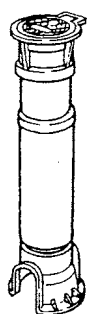

止水栓ボックス

止水栓ボックス（固定型）

蓋 : PVC黒蓋
ホルダー : PVC

※FCD黒蓋タイプもあります。

■PVC製

品番サイズ	価格
SS 75×800	4,150
SS 75×1000	4,740
SS 75×1200	5,310

品番サイズ	価格
SS 100×800	5,820
SS 100×1000	6,690
SS 100×1200	7,570
SS 100×1500	8,880

部品	材質
ホルダー	PVC
蓋	PVC
胴パイプ	PVC
ホルダー受	PVC
軸	SUS
止め金具	AI

蓋 : FCD黒蓋
ホルダー : FCD

※PVCブルー蓋タイプもあります。

■蓋、受枠FCD製

品番サイズ	価格
SSDD 75×800	9,110
SSDD 75×1000	9,710
SSDD 75×1200	10,300

品番サイズ	価格
SSDD 100×800	11,100
SSDD 100×1000	12,000
SSDD 100×1200	12,900

部品	材質
ホルダー	FCD450
蓋	FCD450
胴パイプ	PVC
ホルダー受	PVC
軸	SUS
止め金具	AI

伸縮止水栓ボックス（伸縮型）

蓋 : PVC黒蓋
ホルダー : PVC

※FCD黒蓋タイプもあります。

■PVC製

品番サイズ	価格
SSA 75 × 800~1300	7,850

品番サイズ	価格
SSA 100 × 650~1000	8,730

部品	材質
ホルダー	PVC
蓋	PVC
ホルダー受	PVC
ゴム輪	合成ゴム
軸	SUS
内筒	PVC
外筒	PVC

蓋 : FCD黒蓋
ホルダー : FCD

※PVCブルー蓋タイプもあります。

■蓋、受枠FCD製

品番サイズ	価格
SSADD 75 × 750~1200	12,400
SSADD 75 × 800~1300	12,600
SSADD 75 × 1200~1700	13,900

品番サイズ	価格
SSADD100 × 850~1400	16,400
SSADD100 × 1200~1700	20,200

部品	材質
ホルダー	FCD450
蓋	FCD450
ホルダー受	PVC
軸	SUS
止め金具	AI
内筒	PVC
外筒	PVC
外筒リング	PVC
ゴム輪	合成ゴム