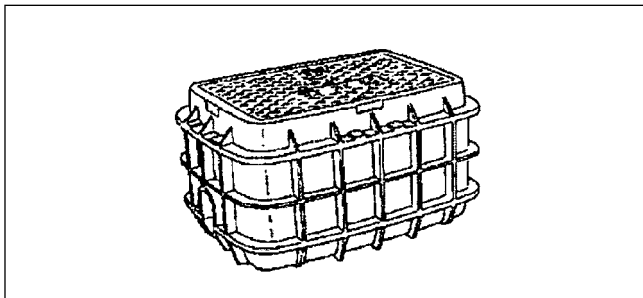

## 量水器ボックス

【MB-20R(B)型】	価格
MB-20RW2	<b>19,790</b>
MB-20RW3	<b>24,300</b>
MB-20RW4	<b>28,810</b>
MB-20RW5	<b>33,320</b>
MB-20RW6	<b>37,830</b>
MB-20RW7	<b>42,340</b>

中蓋は通常中蓋MB-20R(10mm)1枚の場合  
事業体により仕様が異なりますのでお問い合わせ下さい。

【MB-25R(B)型】	価格
MB-25RW2	<b>31,930</b>
MB-25RW3	<b>38,620</b>
MB-25RW4	<b>45,310</b>
MB-25RW5	<b>52,000</b>
MB-25RW6	<b>58,690</b>
MB-25RW7	<b>65,380</b>

中蓋は通常中蓋MB-25R 30T(30mm)1枚の場合  
事業体により仕様が異なりますのでお問い合わせ下さい。

【MB-20C型】	価格
MB-20CW4	<b>31,500</b>
MB-20CW5	<b>36,010</b>
MB-20CW6	<b>40,520</b>
MB-20CW7	<b>45,030</b>

中蓋は通常中蓋MB-20R(10mm)1枚の場合  
事業体により仕様が異なりますのでお問い合わせ下さい。

【MB-20HH型】	価格
MB-20HH×500	<b>23,820</b>
MB-20HH×700	<b>29,390</b>
MB-20HH×900	<b>36,520</b>
MB-20HH×1100	<b>42,090</b>

中蓋は通常中蓋MB-20HNA(50mm)1枚の場合  
事業体により仕様が異なりますのでお問い合わせ下さい。

【MB-25HH型】	価格
MB-25HH×400	<b>25,450</b>
MB-25HH×550	<b>30,380</b>
MB-25HH×700	<b>35,310</b>
MB-25HH×850	<b>40,290</b>
MB-25HH×1000	<b>45,220</b>
MB-25HH×1150	<b>50,150</b>