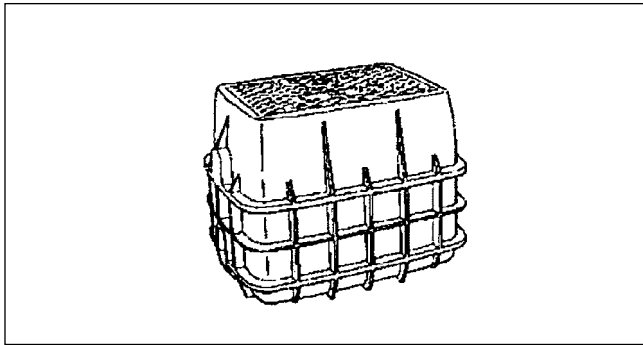

## 量水器ボックス

【MB-20R(B)型】	価格
MB-20RW2	<b>19,790</b>
MB-20RW3	<b>24,300</b>
MB-20RW4	<b>28,810</b>
MB-20RW5	<b>33,320</b>
MB-20RW6	<b>37,830</b>
MB-20RW7	<b>42,340</b>

中蓋は通常中蓋MB-20R(10mm)1枚の場合  
事業体により仕様が異なりますのでお問い合わせ下さい。

【MB-25R(B)型】	価格
MB-25RW2	<b>31,930</b>
MB-25RW3	<b>38,620</b>
MB-25RW4	<b>45,310</b>
MB-25RW5	<b>52,000</b>
MB-25RW6	<b>58,690</b>
MB-25RW7	<b>65,380</b>

中蓋は通常中蓋MB-25R 30T(30mm)1枚の場合  
事業体により仕様が異なりますのでお問い合わせ下さい。

【MB-20C型】	価格
MB-20CW4	<b>31,500</b>
MB-20CW5	<b>36,010</b>
MB-20CW6	<b>40,520</b>
MB-20CW7	<b>45,030</b>

中蓋は通常中蓋MB-20R(10mm)1枚の場合  
事業体により仕様が異なりますのでお問い合わせ下さい。

【MB-20HH型】	価格
MB-20HH×500	<b>23,820</b>
MB-20HH×700	<b>29,390</b>
MB-20HH×900	<b>36,520</b>
MB-20HH×1100	<b>42,090</b>

中蓋は通常中蓋MB-20HNA(50mm)1枚の場合  
事業体により仕様が異なりますのでお問い合わせ下さい。

【MB-25HH型】	価格
MB-25HH×400	<b>25,450</b>
MB-25HH×550	<b>30,380</b>
MB-25HH×700	<b>35,310</b>
MB-25HH×850	<b>40,290</b>
MB-25HH×1000	<b>45,220</b>
MB-25HH×1150	<b>50,150</b>