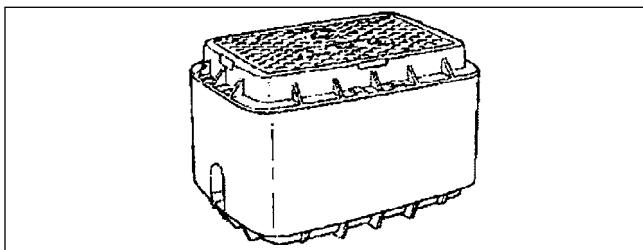

## 量水器ボックス

【MB-20R(B)型】	価格
MB-20RW2	<b>19,790</b>
MB-20RW3	<b>24,300</b>
MB-20RW4	<b>28,810</b>
MB-20RW5	<b>33,320</b>
MB-20RW6	<b>37,830</b>
MB-20RW7	<b>42,340</b>

中蓋は通常中蓋MB-20R(10mm)1枚の場合  
事業体により仕様が異なりますのでお問い合わせ下さい。

【MB-25R(B)型】	価格
MB-25RW2	<b>31,930</b>
MB-25RW3	<b>38,620</b>
MB-25RW4	<b>45,310</b>
MB-25RW5	<b>52,000</b>
MB-25RW6	<b>58,690</b>
MB-25RW7	<b>65,380</b>

中蓋は通常中蓋MB-25R 30T(30mm)1枚の場合  
事業体により仕様が異なりますのでお問い合わせ下さい。

【MB-20C型】	価格
MB-20CW4	<b>31,500</b>
MB-20CW5	<b>36,010</b>
MB-20CW6	<b>40,520</b>
MB-20CW7	<b>45,030</b>

中蓋は通常中蓋MB-20R(10mm)1枚の場合  
事業体により仕様が異なりますのでお問い合わせ下さい。

【MB-20HH型】	価格
MB-20HH×500	<b>23,820</b>
MB-20HH×700	<b>29,390</b>
MB-20HH×900	<b>36,520</b>
MB-20HH×1100	<b>42,090</b>