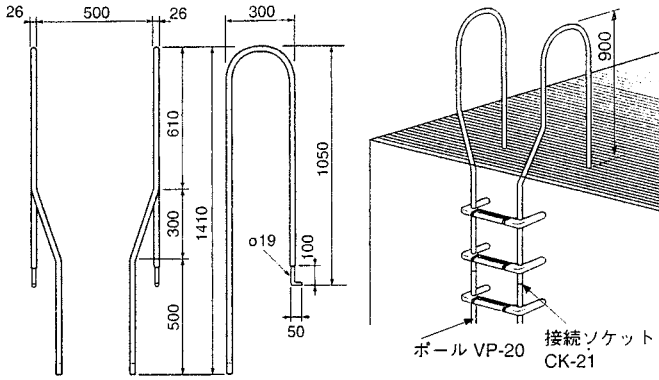

スカイグリップ

GU-300

GL-300

GO-300

品番	価格	参考重量 (kg)
GU-300×2ケ (1組)	37,000	13.5
GO-300×2ケ (1組)	39,000	14.5
GL-300×2ケ (1組)	35,000	10.3

※芯材 SS/スチール製

リヤガードシステム

LG-6

LG-8

LG-7

●取付図 LG-6/LG-7

LG-8

品番	サイズ	価格	参考重量 (kg)
リヤサークル P40SW用LG-6	縦792 横650	23,000	1.62
〃 P30SW用LG-7	縦800 横650	23,000	1.54
〃 (直壁直付型)LG-8	縦825 横650	23,000	1.48
LG-8用サークルアンカー	(2本1組)	1,840	—
リヤボルト、ナット	LG-4 M10×30	550	—
リヤバー	LG-5 4.2m定尺	7,800	—