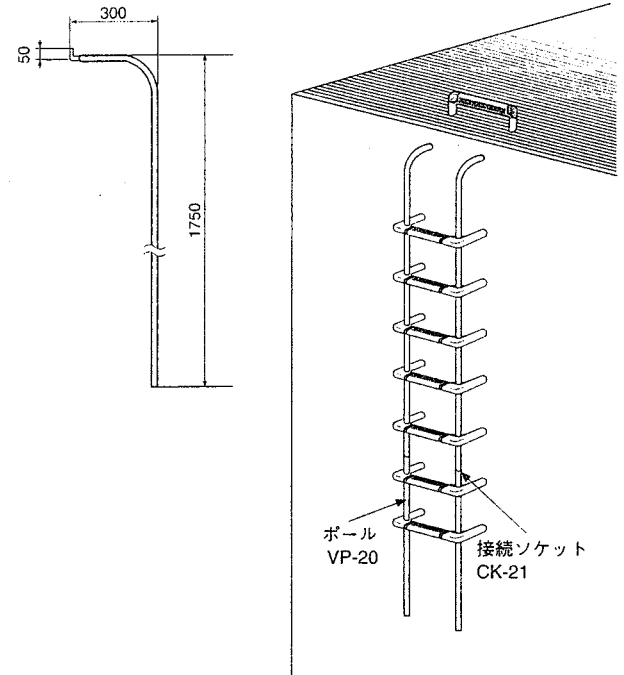

スカイグリップ

GU-300

GL-300

GO-300

品番	価格	参考重量 (kg)
GU-300×2ケ (1組)	37,000	13.5
GO-300×2ケ (1組)	39,000	14.5
GL-300×2ケ (1組)	35,000	10.3

※芯材 SS/スチール製

リヤガードシステム

LG-6

LG-8

LG-7

●取付図 LG-6/LG-7

LG-8

品番	サイズ	価格	参考重量 (kg)
リヤサークル P40SW用LG-6	縦792 横650	23,000	1.62
〃 P30SW用LG-7	縦800 横650	23,000	1.54
〃 (直壁直付型)LG-8	縦825 横650	23,000	1.48
LG-8用サークルアンカー	(2本1組)	1,840	—
リヤボルト、ナット	LG-4 M10×30	550	—
リヤバー	LG-5 4.2m定尺	7,800	—