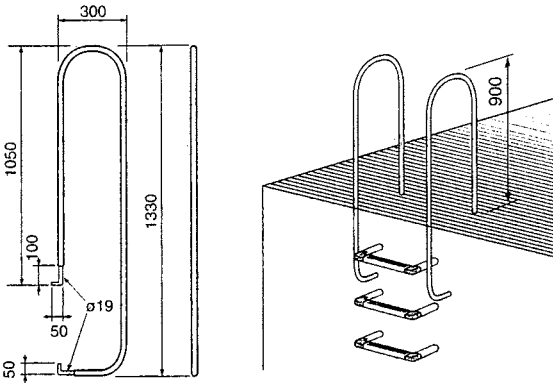

スカイグリップ

GU-300

GL-300

GO-300

品番	価格	参考重量 (kg)
GU-300×2ケ (1組)	37,000	13.5
GO-300×2ケ (1組)	39,000	14.5
GL-300×2ケ (1組)	35,000	10.3

※芯材 SS/スチール製

リヤガードシステム

LG-6

LG-8

LG-7

●取付図 LG-6/LG-7

LG-8

品番	サイズ	価格	参考重量 (kg)
リヤサークル P40SW用LG-6	縦792 横650	23,000	1.62
〃 P30SW用LG-7	縦800 横650	23,000	1.54
〃 (直壁直付型)LG-8	縦825 横650	23,000	1.48
LG-8用サークルアンカー	(2本1組)	1,840	—
リヤボルト、ナット	LG-4 M10×30	550	—
リヤバー	LG-5 4.2m定尺	7,800	—