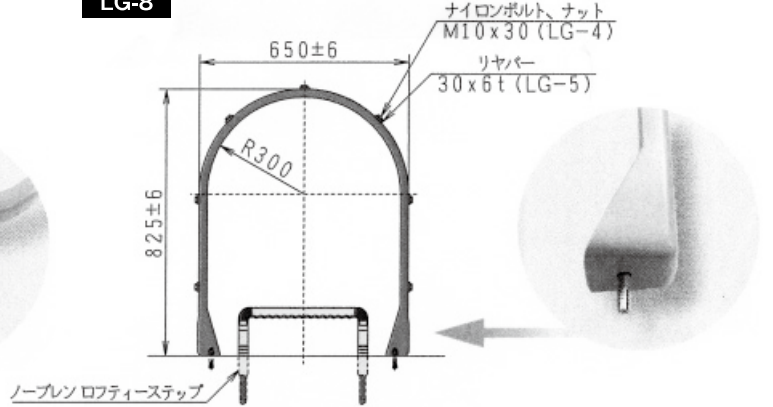

スカイグリップ

GU-300

GL-300

GO-300

品番	価格	参考重量 (kg)
GU-300×2ケ (1組)	37,000	13.5
GO-300×2ケ (1組)	39,000	14.5
GL-300×2ケ (1組)	35,000	10.3

※芯材 SS/スチール製

リヤガードシステム

LG-6

LG-8

LG-7

●取付図 LG-6/LG-7

LG-8

品番	サイズ	価格	参考重量 (kg)
リヤサークル P40SW用LG-6	縦792 横650	23,000	1.62
〃 P30SW用LG-7	縦800 横650	23,000	1.54
〃 (直壁直付型)LG-8	縦825 横650	23,000	1.48
LG-8用サークルアンカー	(2本1組)	1,840	—
リヤボルト、ナット	LG-4 M10×30	550	—
リヤバー	LG-5 4.2m定尺	7,800	—