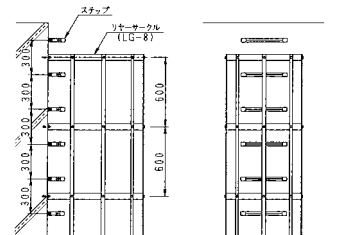

LG-8

LG-7

●取付図 LG-6/LG-7

LG-8

品番	サイズ	価格	参考重量 (kg)
リヤサークル P40SW用LG-6	縦792 横650	23,000	1.62
〃 P30SW用LG-7	縦800 横650	23,000	1.54
〃 (直壁直付型)LG-8	縦825 横650	23,000	1.48
LG-8用サークルアンカー	(2本1組)	1,840	—
リヤボルト、ナット	LG-4 M10×30	550	—
リヤバー	LG-5 4.2m定尺	7,800	—