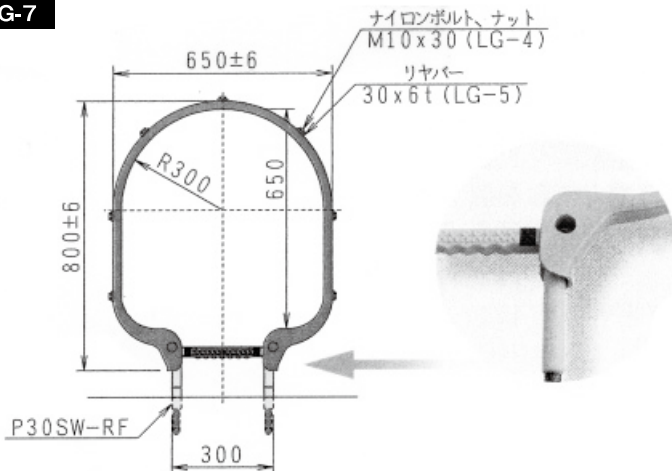

スカイグリップ

GU-300

GL-300

GO-300

品番	価格	参考重量 (kg)
GU-300×2ケ (1組)	37,000	13.5
GO-300×2ケ (1組)	39,000	14.5
GL-300×2ケ (1組)	35,000	10.3

※芯材 SS/スチール製

リヤガードシステム

LG-6

LG-8

LG-7

●取付図 LG-6/LG-7

LG-8

品番	サイズ	価格	参考重量 (kg)
リヤサークル P40SW用LG-6	縦792 横650	23,000	1.62
〃 P30SW用LG-7	縦800 横650	23,000	1.54
〃 (直壁直付型)LG-8	縦825 横650	23,000	1.48
LG-8用サークルアンカー	(2本1組)	1,840	—
リヤボルト、ナット	LG-4 M10×30	550	—
リヤバー	LG-5 4.2m定尺	7,800	—