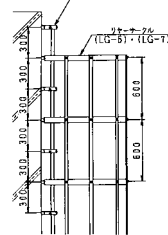

スカイグリップ

GU-300

GL-300

GO-300

品番	価格	参考重量 (kg)
GU-300×2ケ (1組)	37,000	13.5
GO-300×2ケ (1組)	39,000	14.5
GL-300×2ケ (1組)	35,000	10.3

※芯材 SS/スチール製

リヤガードシステム

LG-6

LG-8

LG-7

●取付図 LG-6/LG-7

LG-8

品番	サイズ	価格	参考重量 (kg)
リヤサークル P40SW用LG-6	縦792 横650	23,000	1.62
〃 P30SW用LG-7	縦800 横650	23,000	1.54
〃 (直壁直付型)LG-8	縦825 横650	23,000	1.48
LG-8用サークルアンカー	(2本1組)	1,840	—
リヤボルト、ナット	LG-4 M10×30	550	—
リヤバー	LG-5 4.2m定尺	7,800	—