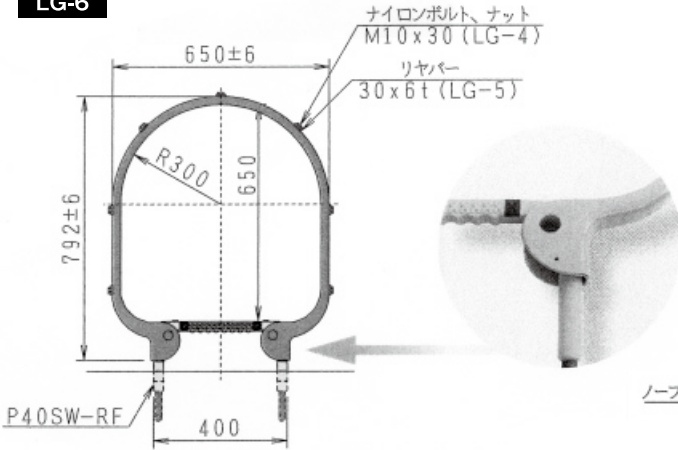

スカイグリップ

GU-300

GL-300

GO-300

品番	価格	参考重量 (kg)
GU-300×2ケ (1組)	37,000	13.5
GO-300×2ケ (1組)	39,000	14.5
GL-300×2ケ (1組)	35,000	10.3

※芯材 SS/スチール製

リヤガードシステム

LG-6

LG-8

LG-7

●取付図 LG-6/LG-7

LG-8

品番	サイズ	価格	参考重量 (kg)
リヤサークル P40SW用LG-6	縦792 横650	23,000	1.62
〃 P30SW用LG-7	縦800 横650	23,000	1.54
〃 (直壁直付型)LG-8	縦825 横650	23,000	1.48
LG-8用サークルアンカー	(2本1組)	1,840	—
リヤボルト、ナット	LG-4 M10×30	550	—
リヤバー	LG-5 4.2m定尺	7,800	—