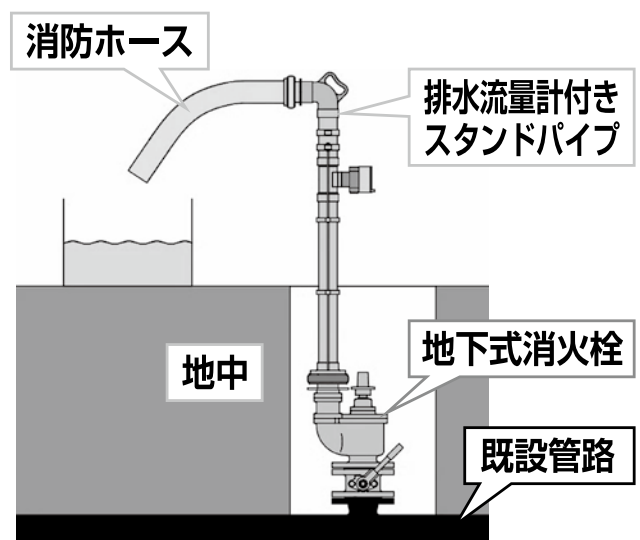

排水流量計付きスタンドパイプ

- 排水作業の際の流量が計測可能な流量計付きのスタンドパイプです。
- 流量計はデジタル電池式、軽量アルミ製パイプを使用し、ワンタッチ接続でマチノ式消火栓口に接続可能。
- スタンドパイプ排出口には消防用ホースの接続が可能。
- 流量計表示部は簡単に取外しが可能。

流量計表示部の取外しが可能

※価格等、詳細は弊社までお問い合わせください。