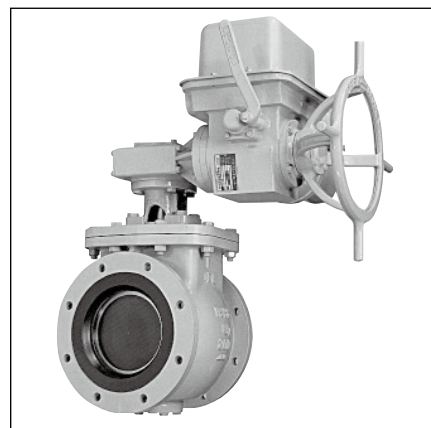

## 特殊バルブ一覧

メタルシートバタフライ弁(BT-FN/FK)

メタルシートバタフライ(BT-F)

多孔可変オリフィス弁(RW-MA)

下水道用バタフライバルブ(BU-A/BU-B)

ポート付弁体型バタフライ弁(BT-AG)

副弁内蔵バタフライ弁(BT-AC)

フランジレスバタフライバルブ(BS-IS)

空気弁付消火栓(ZE-SNB)

偏心構造弁(BS-EMA)

自力式緊急遮断弁(EN-STA)

信号式緊急遮断弁(EN-STA)

耐震貯水槽用(スプール式)緊急弁(EC-TW)

※仕様・価格等につきましては、弊社までお問い合わせください。