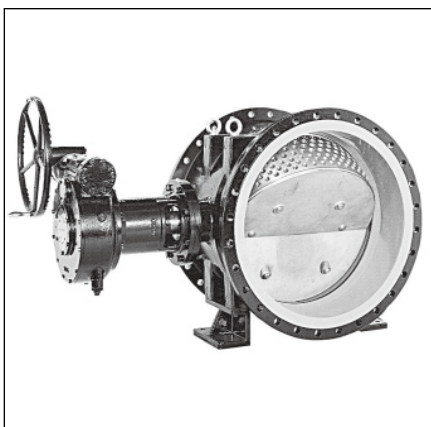

## 特殊バルブ一覧

メタルシートバタフライ弁(BT-FN/FK)

メタルシートバタフライ(BT-F)

多孔可変オリフィス弁(RW-MA)

下水道用バタフライバルブ(BU-A/BU-B)

ポート付弁体型バタフライ弁(BT-AG)

副弁内蔵バタフライ弁(BT-AC)

フランジレスバタフライバルブ(BS-IS)

空気弁付消火栓(ZE-SNB)

偏心構造弁(BS-EMA)

自力式緊急遮断弁(EN-STA)

信号式緊急遮断弁(EN-STA)

耐震貯水槽用(スプール式)緊急弁(EC-TW)

※仕様・価格等につきましては、弊社までお問い合わせください。