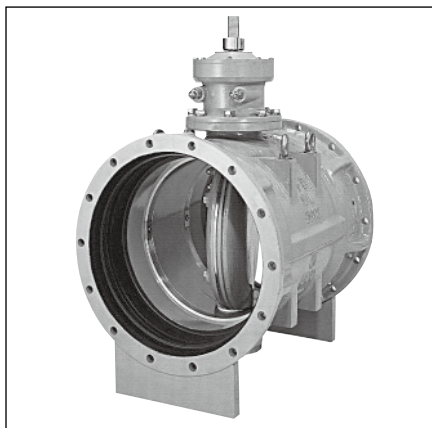

## 特殊バルブ一覧

メタルシートバタフライ弁(BT-FN/FK)

メタルシートバタフライ(BT-F)

多孔可変オリフィス弁(RW-MA)

下水道用バタフライバルブ(BU-A/BU-B)

ポート付弁体型バタフライ弁(BT-AG)

副弁内蔵バタフライ弁(BT-AC)

フランジレスバタフライバルブ(BS-IS)

空気弁付消火栓(ZE-SNB)

偏心構造弁(BS-EMA)

自力式緊急遮断弁(EN-STA)

信号式緊急遮断弁(EN-STA)

耐震貯水槽用(スプール式)緊急弁(EC-TW)

※仕様・価格等につきましては、弊社までお問い合わせください。