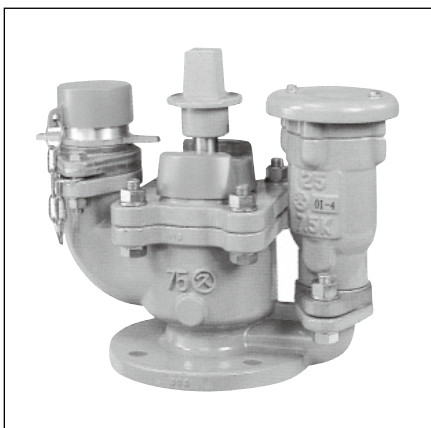

## 特殊バルブ一覧

メタルシートバタフライ弁(BT-FN/FK)

メタルシートバタフライ(BT-F)

多孔可変オリフィス弁(RW-MA)

下水道用バタフライバルブ(BU-A/BU-B)

ポート付弁体型バタフライ弁(BT-AG)

副弁内蔵バタフライ弁(BT-AC)

フランジレスバタフライバルブ(BS-IS)

空気弁付消火栓(ZE-SNB)

偏心構造弁(BS-EMA)

自力式緊急遮断弁(EN-STA)

信号式緊急遮断弁(EN-STA)

耐震貯水槽用(スプール式)緊急弁(EC-TW)

※仕様・価格等につきましては、弊社までお問い合わせください。