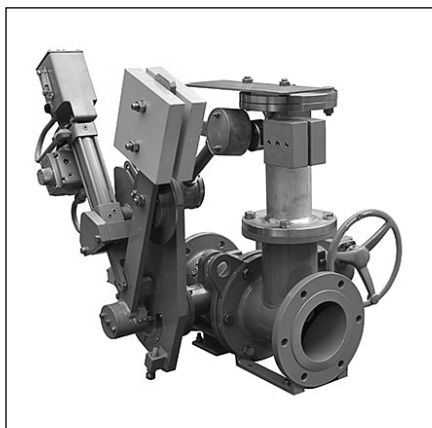

## 特殊バルブ一覧

メタルシートバタフライ弁(BT-FN/FK)

メタルシートバタフライ(BT-F)

多孔可変オリフィス弁(RW-MA)

下水道用バタフライバルブ(BU-A/BU-B)

ポート付弁体型バタフライ弁(BT-AG)

副弁内蔵バタフライ弁(BT-AC)

フランジレスバタフライバルブ(BS-IS)

空気弁付消火栓(ZE-SNB)

偏心構造弁(BS-EMA)

自力式緊急遮断弁(EN-STA)

信号式緊急遮断弁(EN-STA)

耐震貯水槽用(スプール式)緊急弁(EC-TW)

※仕様・価格等につきましては、弊社までお問い合わせください。