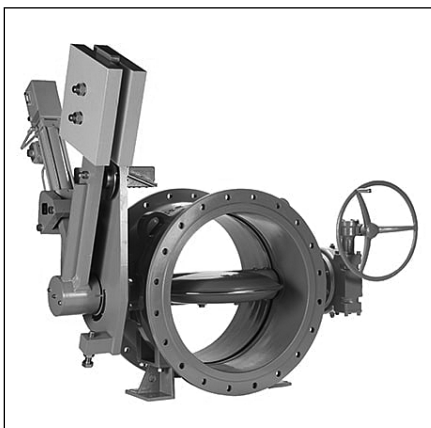

## 特殊バルブ一覧

メタルシートバタフライ弁(BT-FN/FK)

メタルシートバタフライ(BT-F)

多孔可変オリフィス弁(RW-MA)

下水道用バタフライバルブ(BU-A/BU-B)

ポート付弁体型バタフライ弁(BT-AG)

副弁内蔵バタフライ弁(BT-AC)

フランジレスバタフライバルブ(BS-IS)

空気弁付消火栓(ZE-SNB)

偏心構造弁(BS-EMA)

自力式緊急遮断弁(EN-STA)

信号式緊急遮断弁(EN-STA)

耐震貯水槽用(スプール式)緊急弁(EC-TW)

※仕様・価格等につきましては、弊社までお問い合わせください。