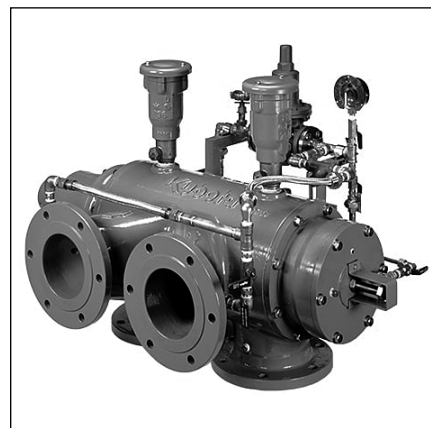

## 特殊バルブ一覧

メタルシートバタフライ弁(BT-FN/FK)

メタルシートバタフライ(BT-F)

多孔可変オリフィス弁(RW-MA)

下水道用バタフライバルブ(BU-A/BU-B)

ポート付弁体型バタフライ弁(BT-AG)

副弁内蔵バタフライ弁(BT-AC)

フランジレスバタフライバルブ(BS-IS)

空気弁付消火栓(ZE-SNB)

偏心構造弁(BS-EMA)

自力式緊急遮断弁(EN-STA)

信号式緊急遮断弁(EN-STA)

耐震貯水槽用(スプール式)緊急弁(EC-TW)

※仕様・価格等につきましては、弊社までお問い合わせください。