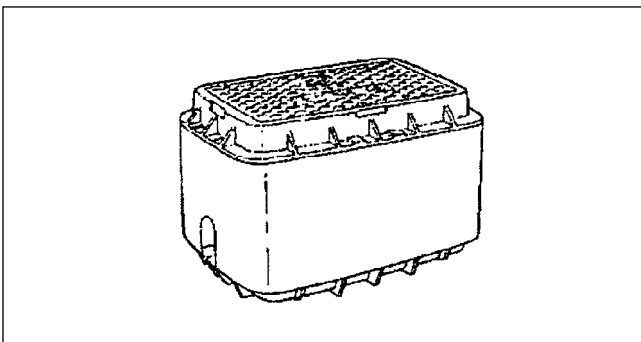

中蓋は通常中蓋MB-25R 30T(30mm)1枚の場合
事業体により仕様が異なりますのでお問い合わせ下さい。

【MB-20C型】	価格
MB-20CW4	31,500
MB-20CW5	36,010
MB-20CW6	40,520
MB-20CW7	45,030

中蓋は通常中蓋MB-20R(10mm)1枚の場合
事業体により仕様が異なりますのでお問い合わせ下さい。

【MB-20HH型】	価格
MB-20HH×500	23,820
MB-20HH×700	29,390
MB-20HH×900	36,520
MB-20HH×1100	42,090

中蓋は通常中蓋MB-20HNA(50mm)1枚の場合
事業体により仕様が異なりますのでお問い合わせ下さい。

【MB-25HH型】	価格
MB-25HH×400	25,450
MB-25HH×550	30,380
MB-25HH×700	35,310
MB-25HH×850	40,290
MB-25HH×1000	45,220
MB-25HH×1150	50,150

中蓋は通常中蓋MB-25H(20mm)1枚の場合
事業体により仕様が異なりますのでお問い合わせ下さい。